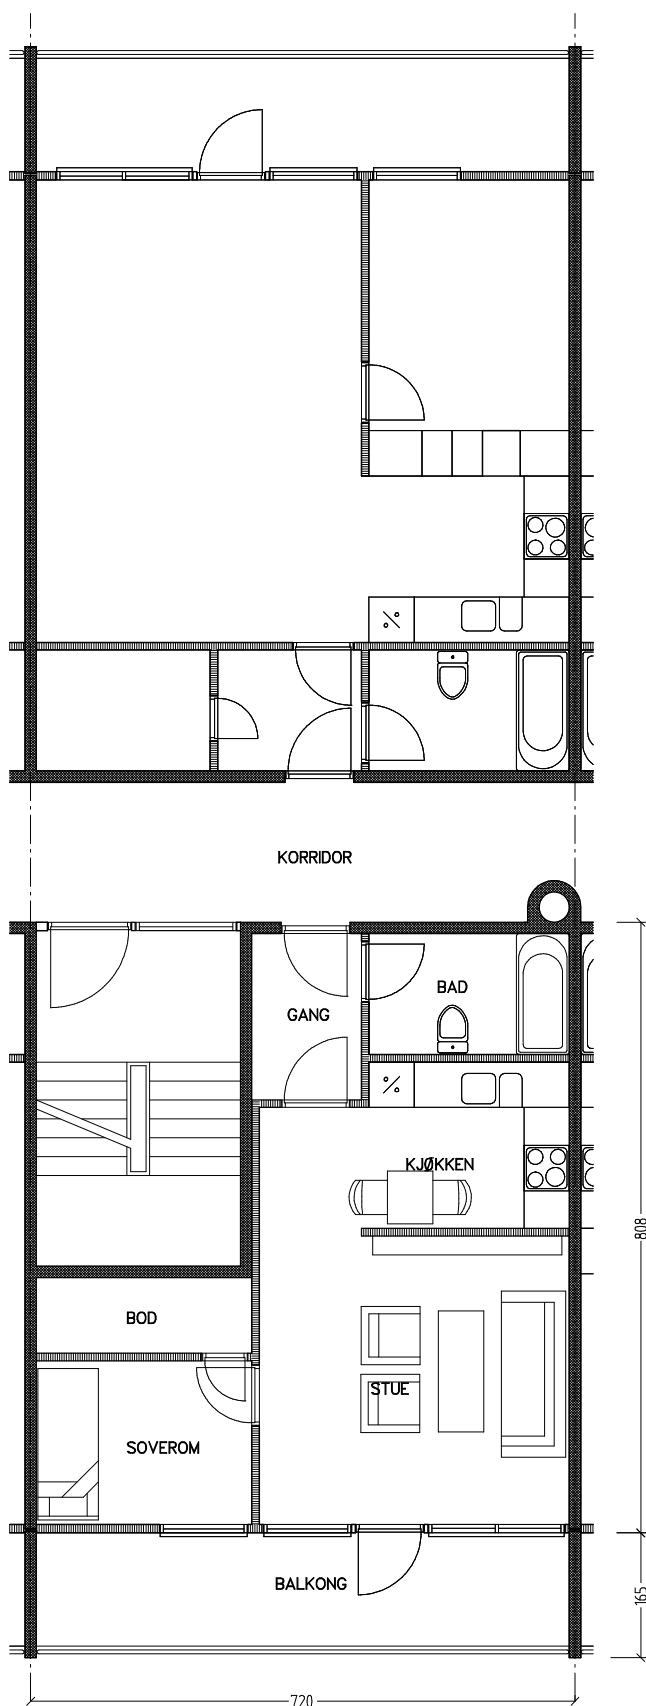

Stiftelsen Emma Hjorth Boligselskap

0 Målestokk 1:100 5m

Adresse	Leilighet	Garasje	Areal	Reg. nr.	Dato
Åses vei 12.26	2 rom	nei	42 m ²	138	19.11.2019