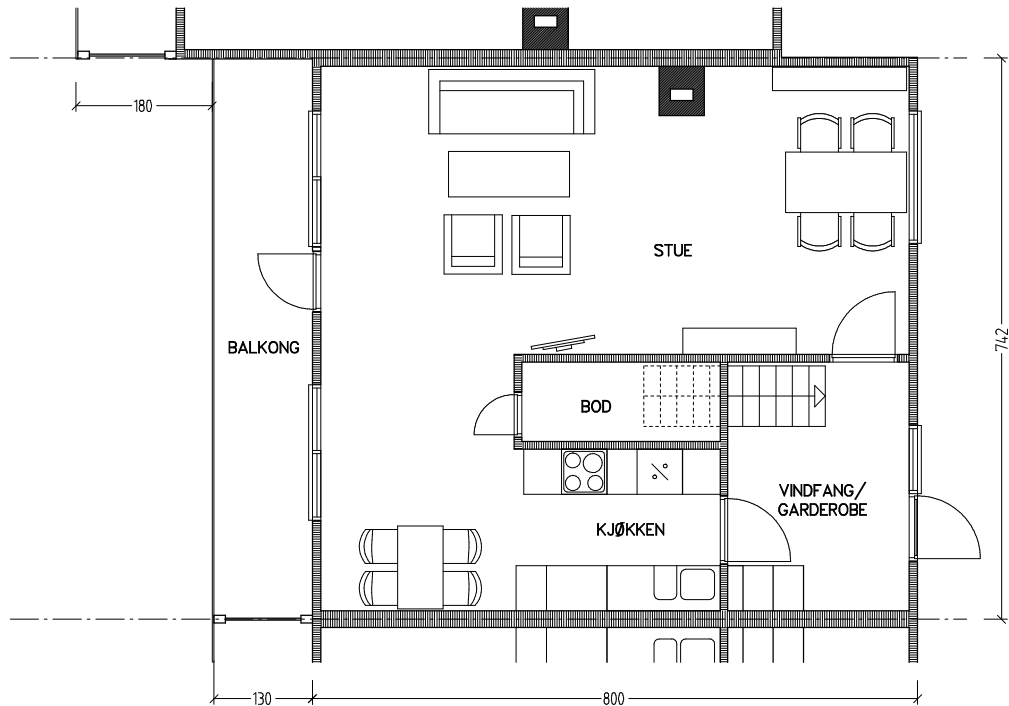

# Stiftelsen Emma Hjorth Boligselskap

Plan 1. etasje

Plan u. etasje

Adresse	Leilighet	Garasje	Areal	Reg. nr.	Dato
Tokesvei 9	4 rom	9	102 m <sup>2</sup>	254	29.11.2019