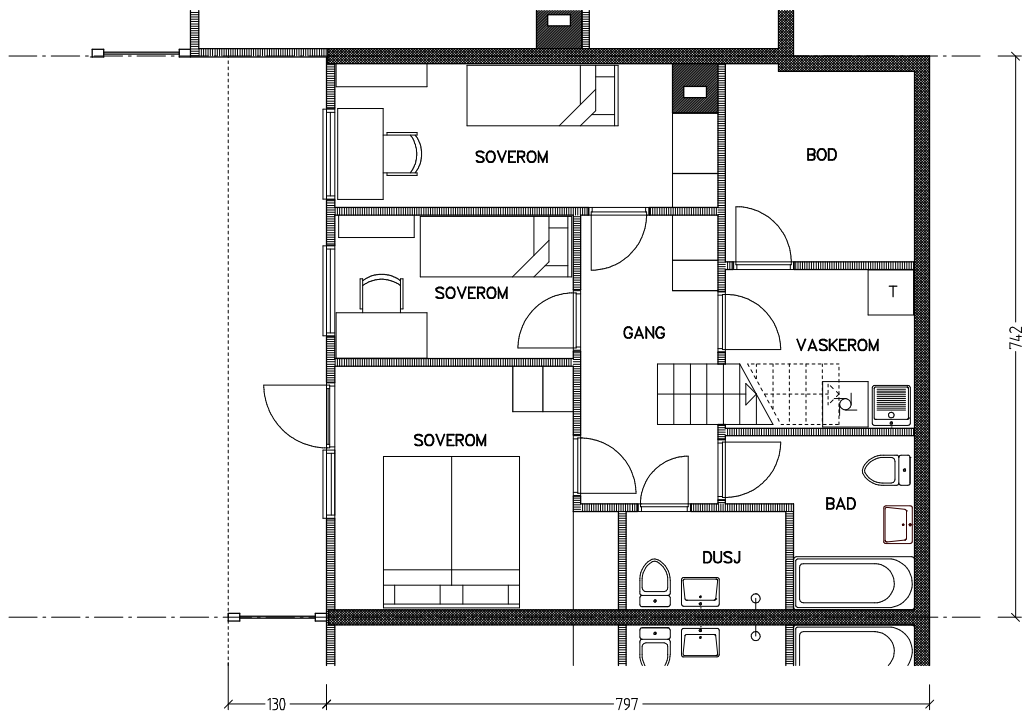

# Stiftelsen Emma Hjorth Boligselskap

Plan 1. etasje

Plan u. etasje

Adresse	Leilighet	Garasje	Areal	Reg. nr.	Dato
Tokesvei 9	4 rom	9	102 m <sup>2</sup>	254	29.11.2019