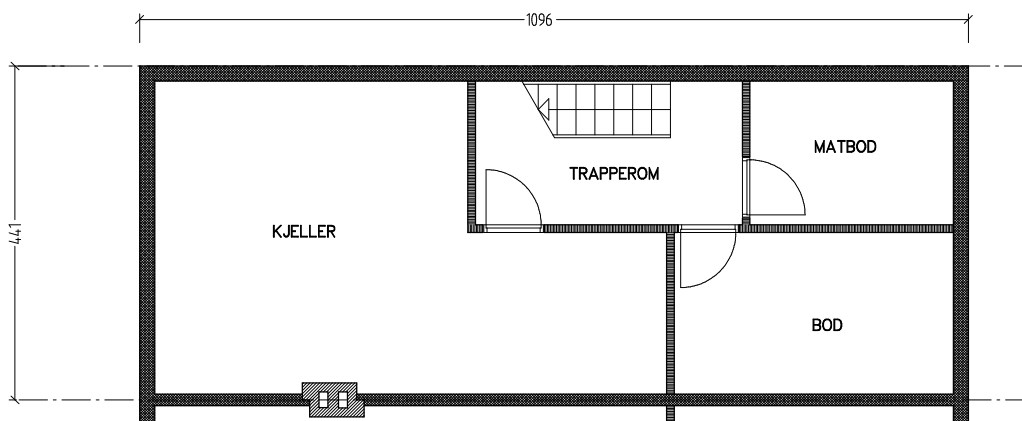

Stiftelsen Emma Hjorth Boligselskap

Plan 2. etasje

Plan 1. etasje

Plan kjeller

Adresse	Leilighet	Garasje	Areal	Reg. nr.	Dato
Hellesvingen 44	4 rom	44	92 m ²	009	09.10.2019