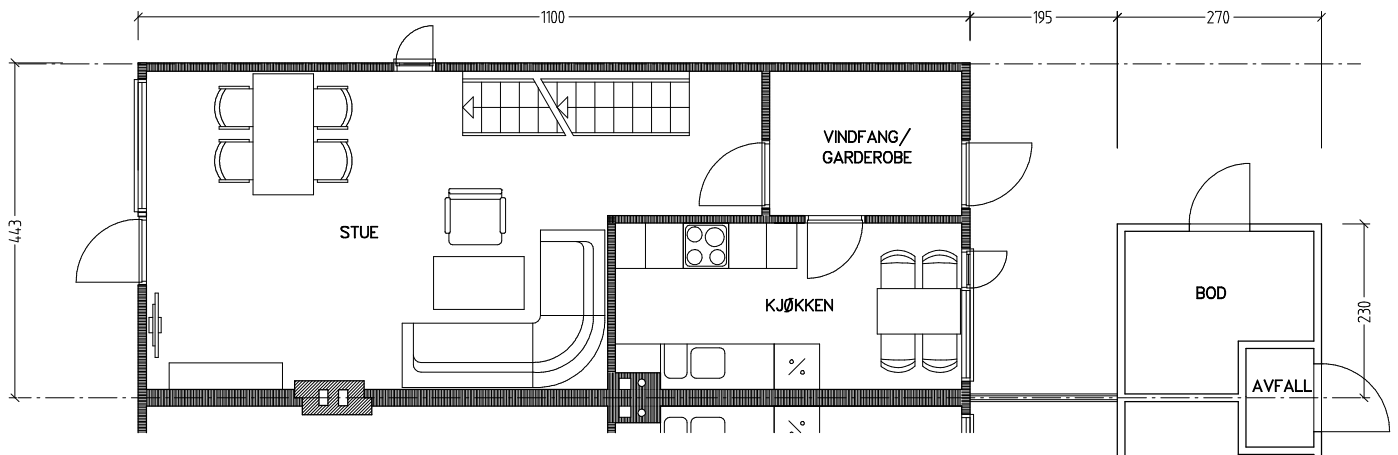

Stiftelsen Emma Hjorth Boligselskap

Plan 2. etasje

Plan 1. etasje

Plan kjeller

Adresse	Leilighet	Garasje	Areal	Reg. nr.	Dato
Hellesvingen 44	4 rom	44	92 m ²	009	09.10.2019