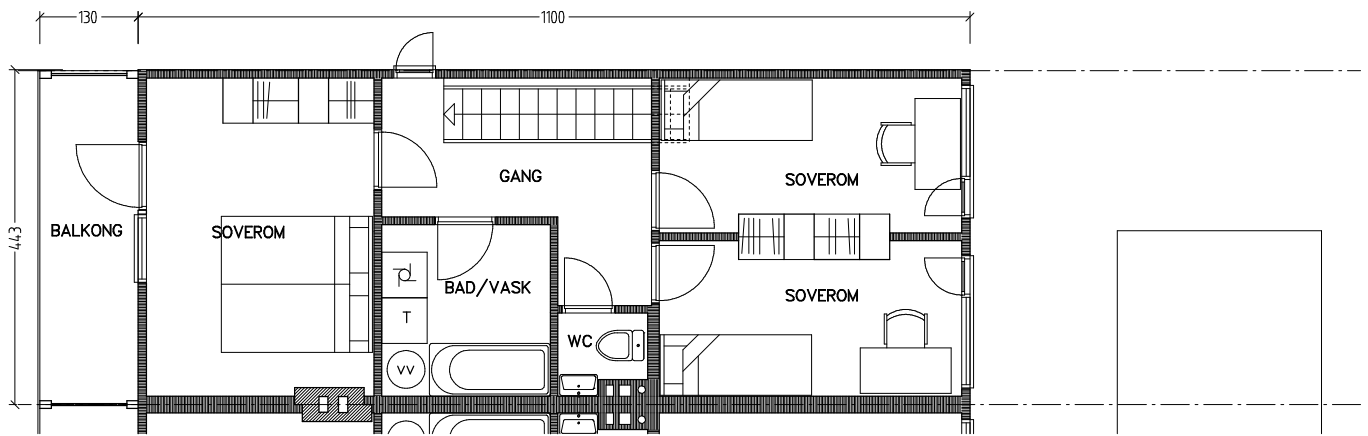

Stiftelsen Emma Hjorth Boligselskap

Plan 2. etasje

Plan 1. etasje

Plan kjeller

Adresse	Leilighet	Garasje	Areal	Reg. nr.	Dato
Hellesvingen 44	4 rom	44	92 m ²	009	09.10.2019