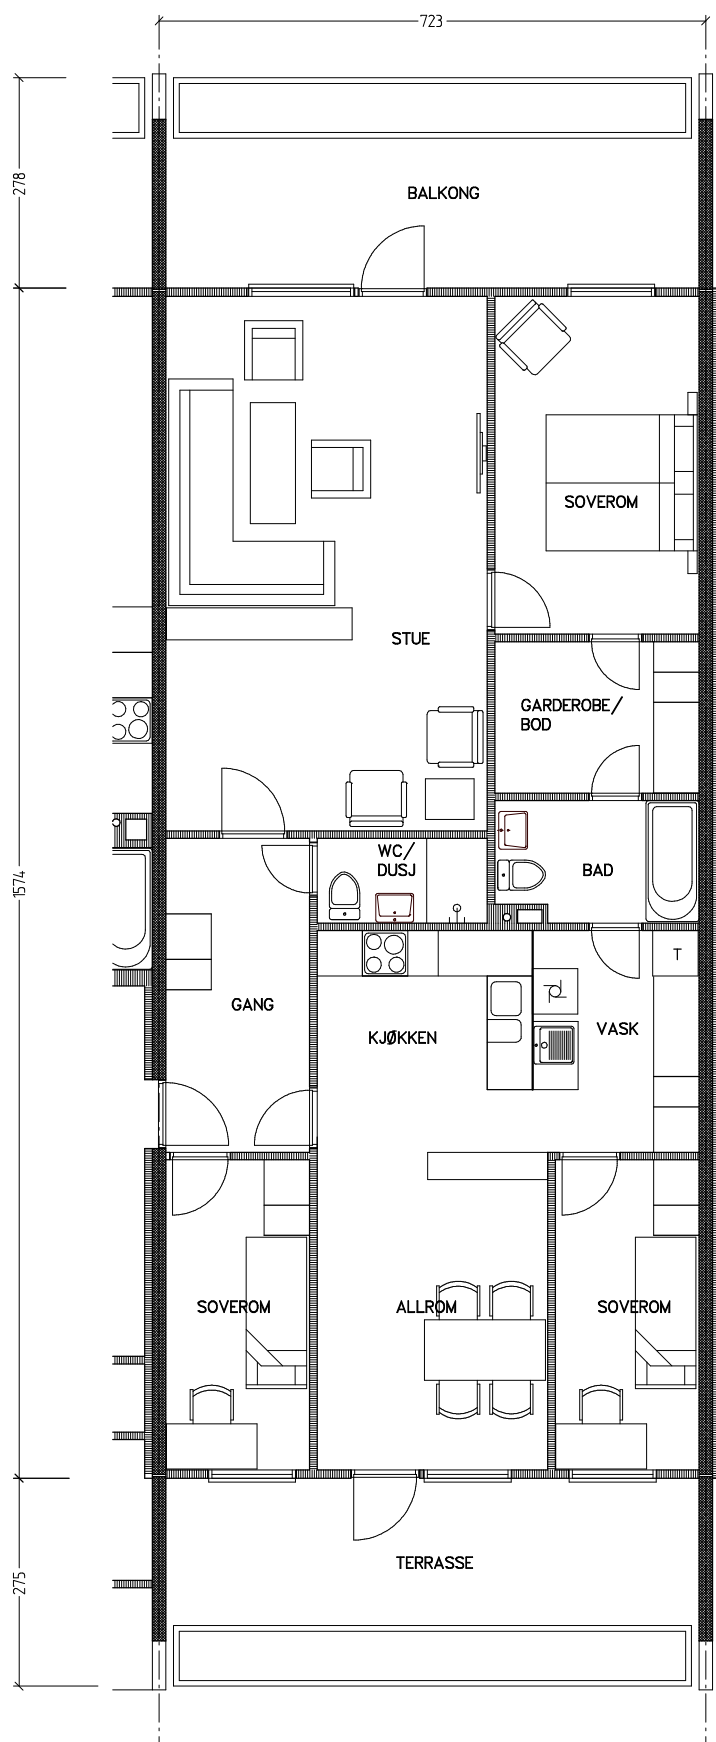

Stiftelsen Emma Hjorth Boligselskap

0 Målestokk 1:100 5m

Adresse	Leilighet	Garasje	Areal	Reg. nr.	Dato
J.A.Lippestadsvai 31.13	4 rom	31.13	104 m2	237	27.11.2019