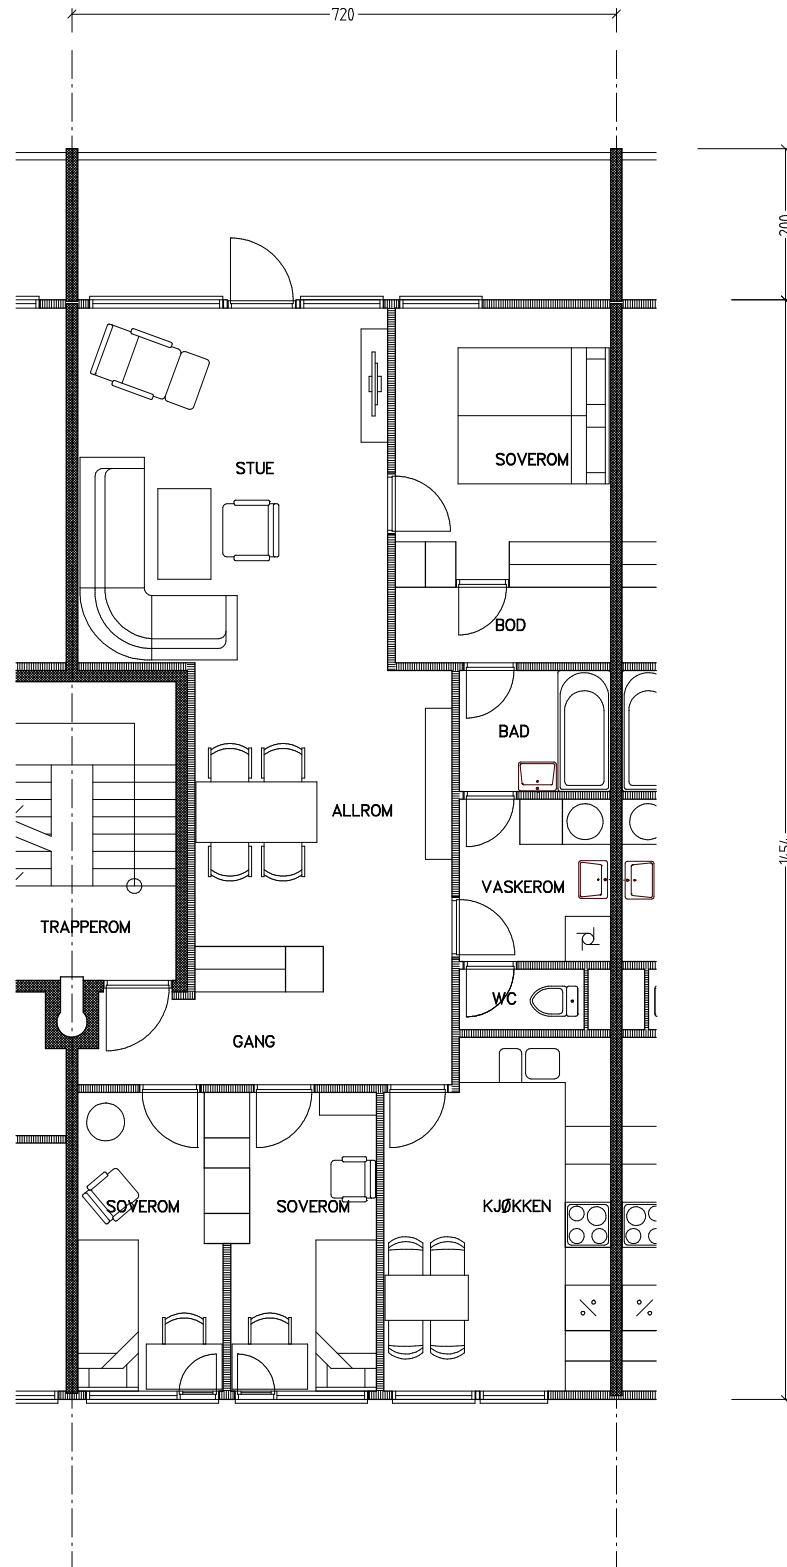

# Stiftelsen Emma Hjorth Boligselskap

0 Målestokk 1:100 5m

Adresse	Leilighet	Garasje	Areal	Reg. nr.	Dato
Åses vei 8.32	5/6 rom	8.32	94 m <sup>2</sup>	178	22.10.2019