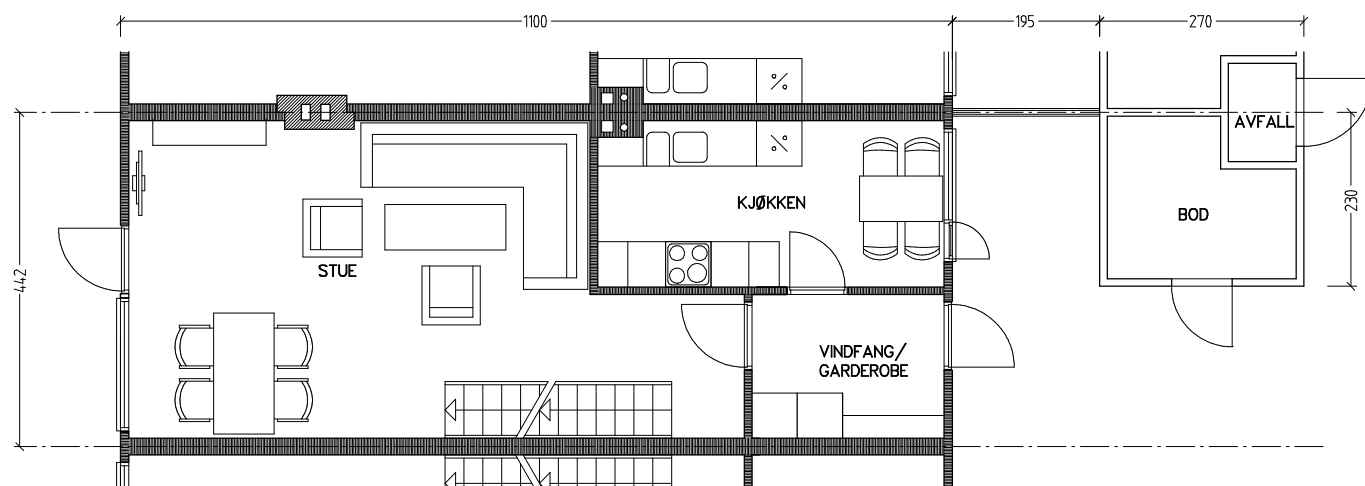

# Stiftelsen Emma Hjorth Boligselskap

Plan 2. etasje

Plan 1. etasje

Plan kjeller

Adresse	Leilighet	Garasje	Areal	Reg. nr.	Dato
Hellesvingen 18	4 rom	18	92 m <sup>2</sup>	030	08.10.2019