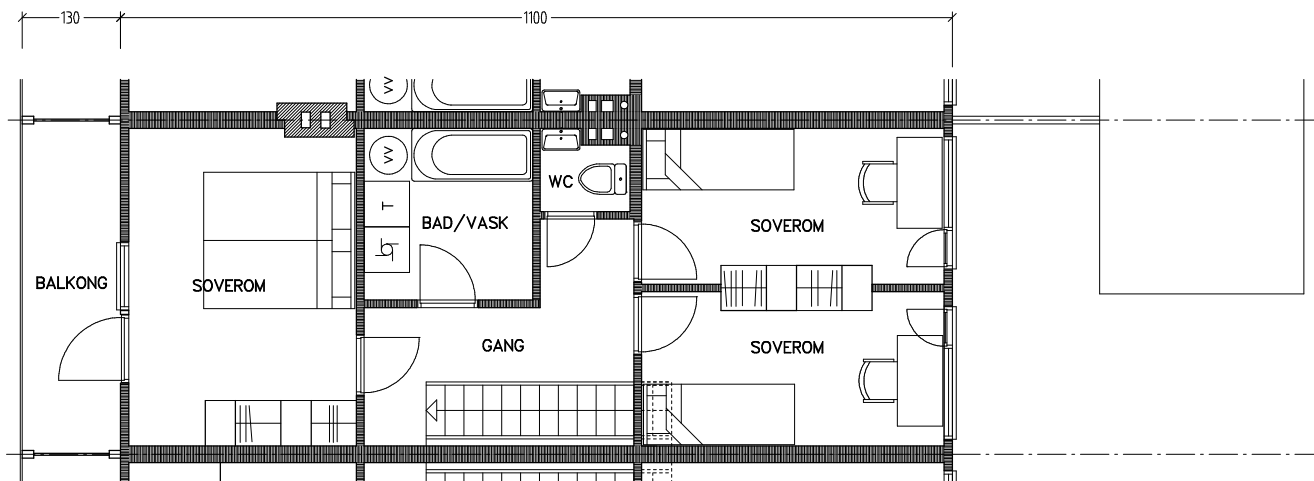

# Stiftelsen Emma Hjorth Boligselskap

Plan 2. etasje

Plan 1. etasje

Plan kjeller

Adresse	Leilighet	Garasje	Areal	Reg. nr.	Dato
Hellesvingen 18	4 rom	18	92 m <sup>2</sup>	030	08.10.2019