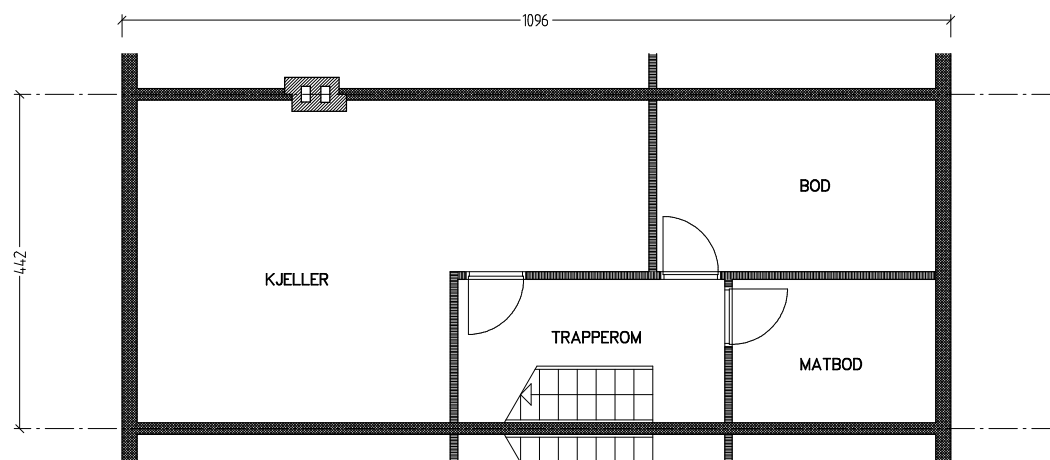

# Stiftelsen Emma Hjorth Boligselskap

Plan 2. etasje

Plan 1. etasje

Plan kjeller

Adresse	Leilighet	Garasje	Areal	Reg. nr.	Dato
Hellesvingen 18	4 rom	18	92 m <sup>2</sup>	030	08.10.2019