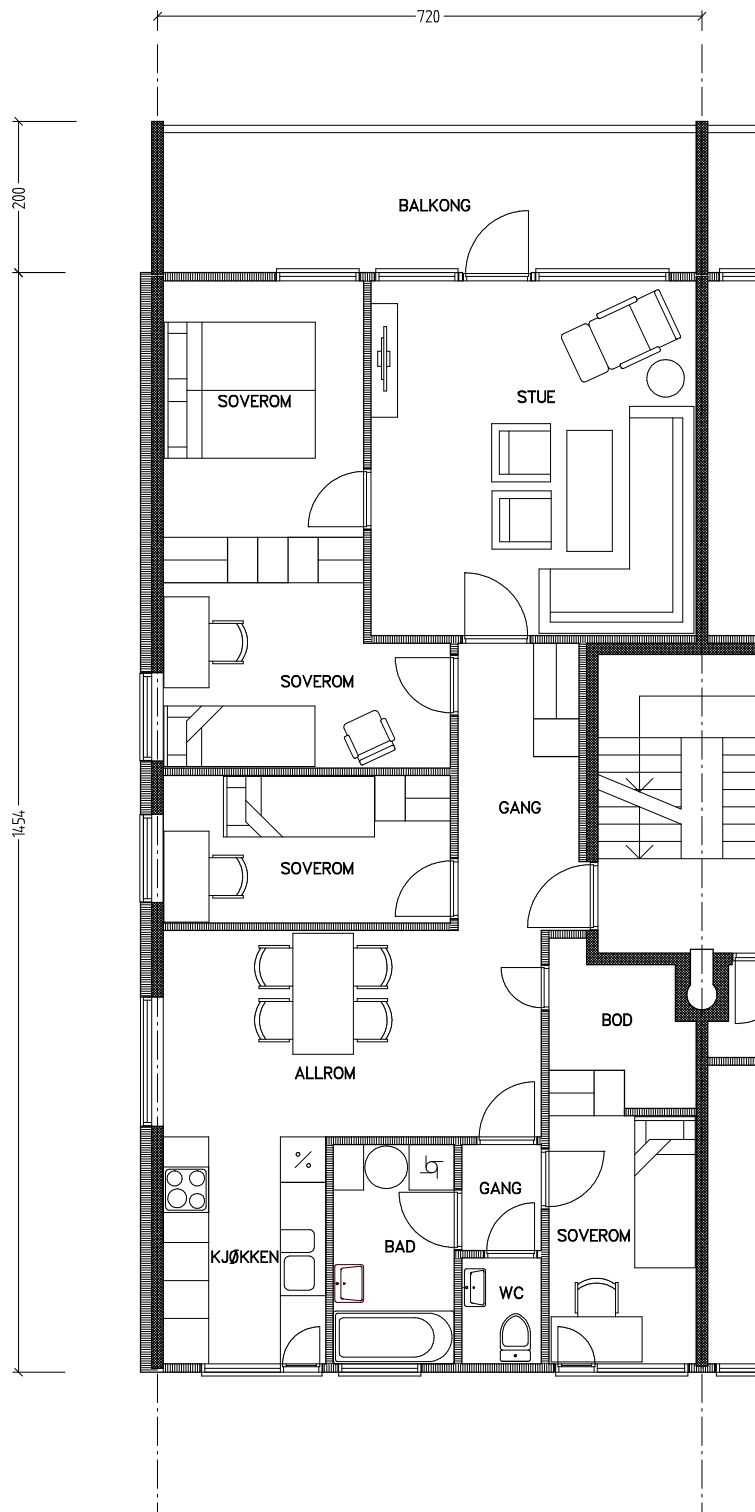

Stiftelsen Emma Hjorth Boligselskap

0 Målestokk 1:100 5m

Adresse	Leilighet	Garasje	Areal	Reg. nr.	Dato
Åses vei 8.21	5/6 rom	8.21	94 m ²	175	22.10.2019