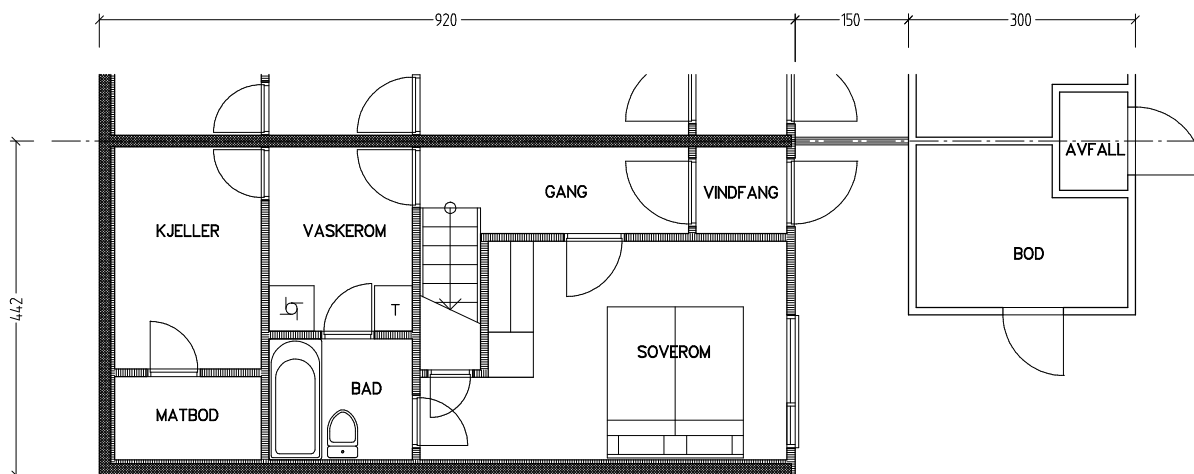

# Stiftelsen Emma Hjorth Boligselskap

Plan 1. etasje

Plan u. etasje

0 Målestokk 1:100 5m

Adresse	Leilighet	Garasje	Areal	Reg. nr.	Dato
J.A.Lippestadsvai 19	3 rom	19	75 m <sup>2</sup>	204	23.11.2019