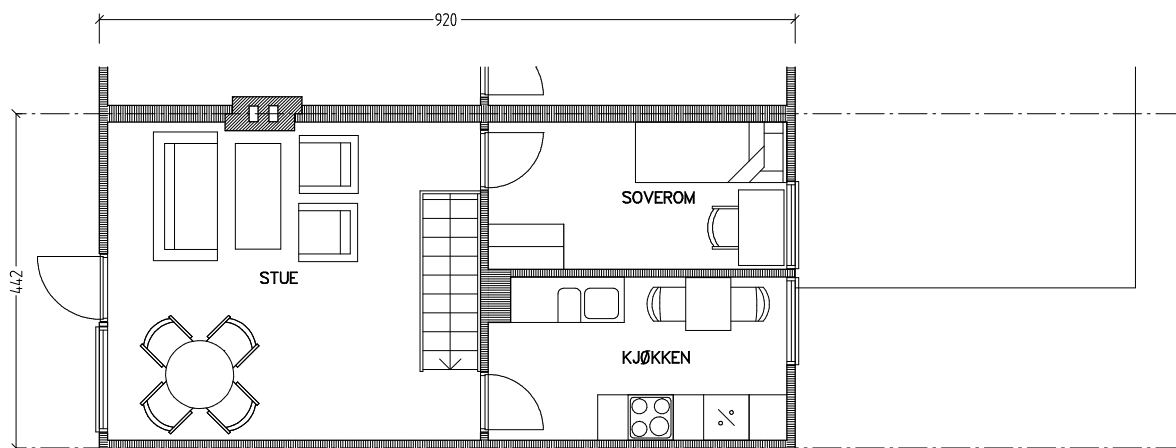

# Stiftelsen Emma Hjorth Boligselskap

Plan 1. etasje

Plan u. etasje

0 Målestokk 1:100 5m

Adresse	Leilighet	Garasje	Areal	Reg. nr.	Dato
J.A.Lippestadsvai 19	3 rom	19	75 m <sup>2</sup>	204	23.11.2019