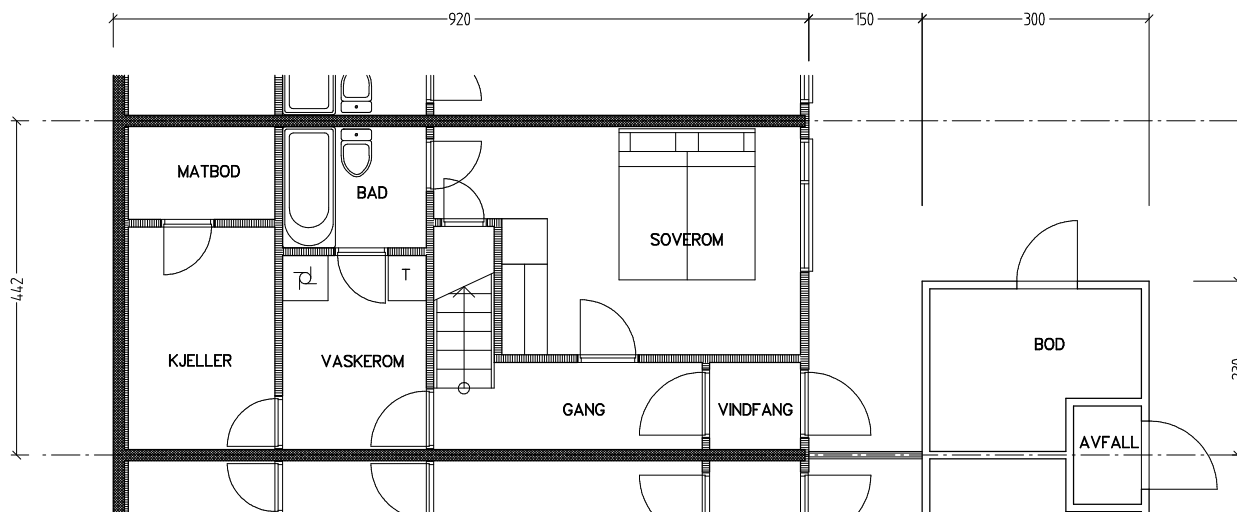

# Stiftelsen Emma Hjorth Boligselskap

Plan 1. etasje

Plan u. etasje

0 Målestokk 1:100 5m

| Adresse              | Leilighet | Garasje | Areal             | Reg. nr. | Dato       |
|----------------------|-----------|---------|-------------------|----------|------------|
| J.A.Lippestadsvei 55 | 3 rom     | 55      | 75 m <sup>2</sup> | 188      | 22.11.2019 |