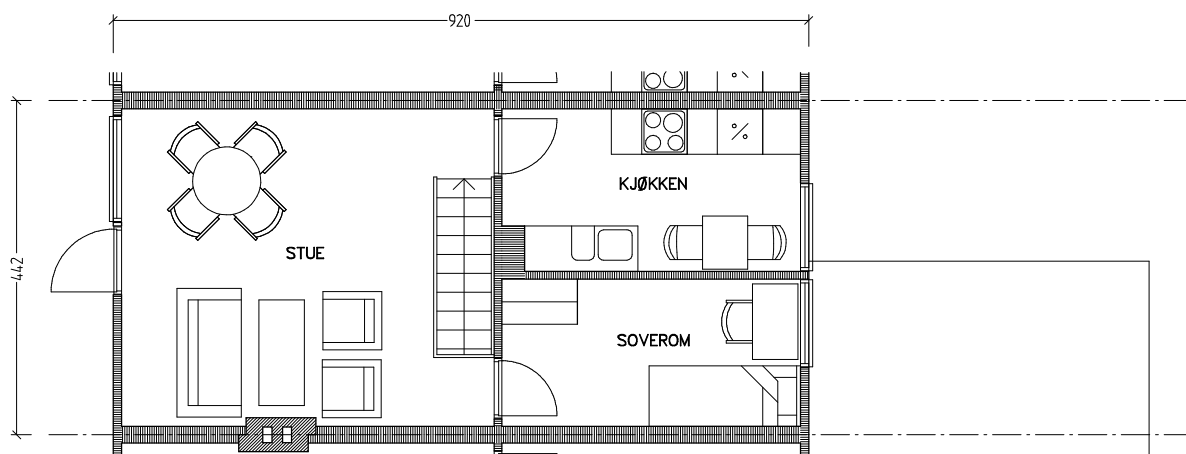

# Stiftelsen Emma Hjorth Boligselskap

Plan 1. etasje

Plan u. etasje

0 Målestokk 1:100 5m

| Adresse              | Leilighet | Garasje | Areal             | Reg. nr. | Dato       |
|----------------------|-----------|---------|-------------------|----------|------------|
| J.A.Lippestadsvei 55 | 3 rom     | 55      | 75 m <sup>2</sup> | 188      | 22.11.2019 |