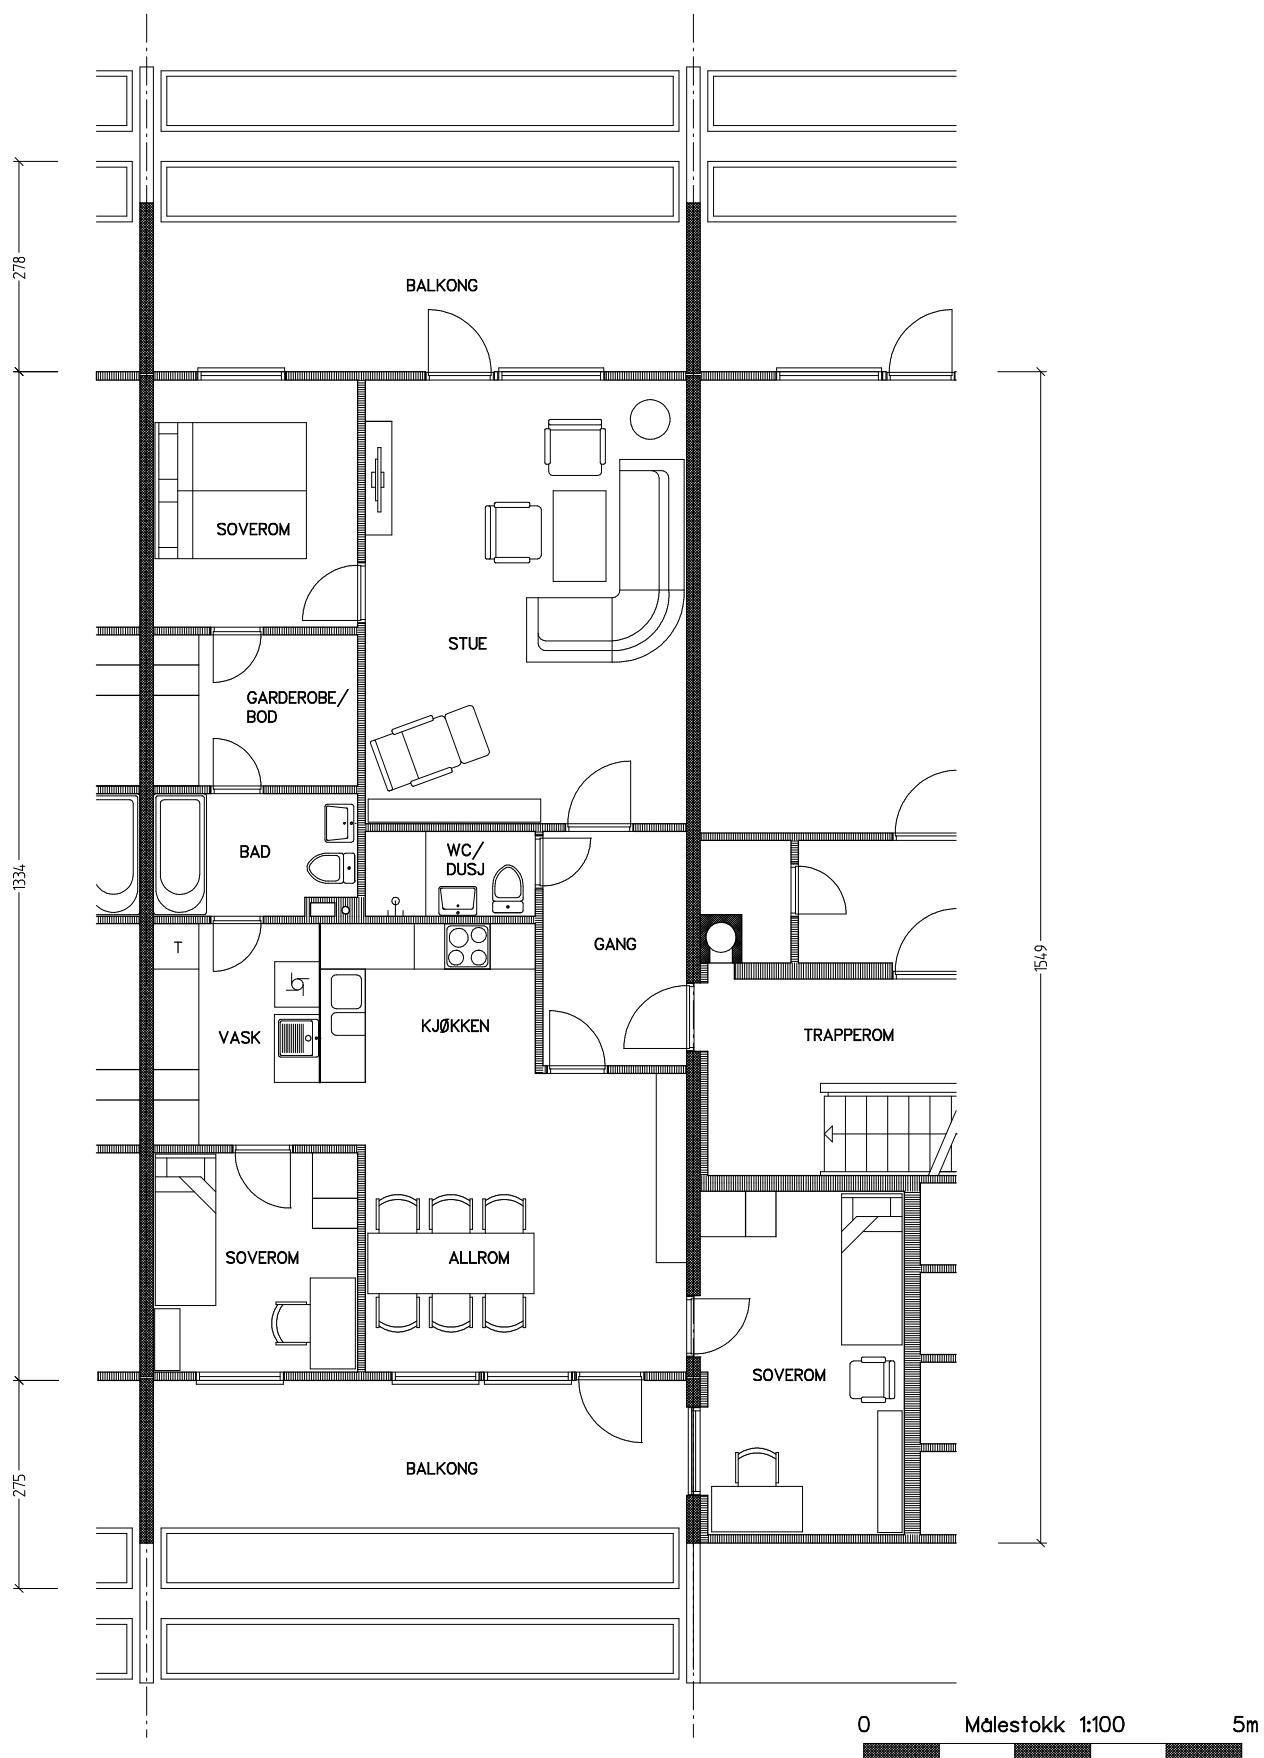

Stiftelsen Emma Hjorth Boligselskap

Adresse	Leilighet	Garasje	Areal	Reg. nr.	Dato
J.A.Lippestadsvei 31.21	4 rom	31.21	104 m2	238	28.11.2019