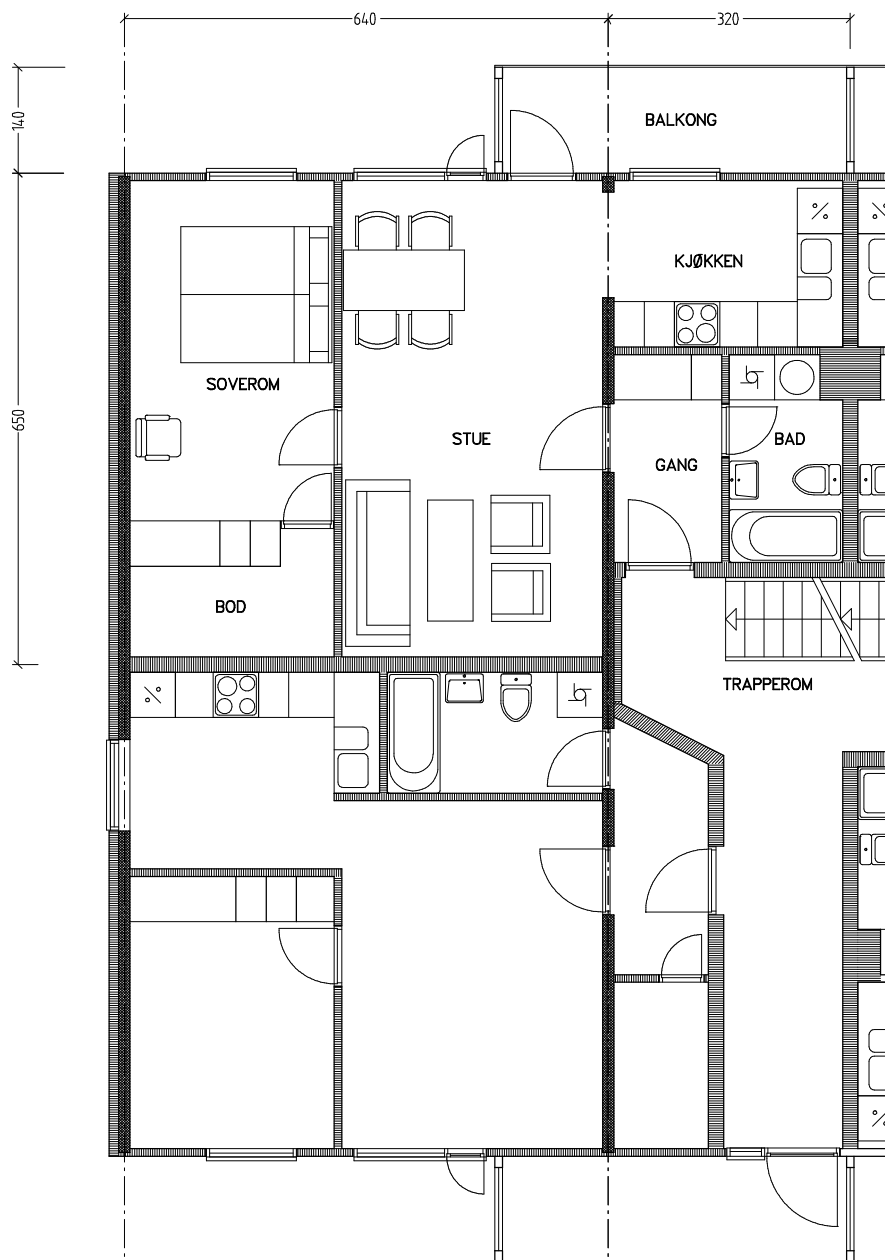

Stiftelsen Emma Hjorth Boligselskap

0 Målestokk 1:100 5m

Adresse	Leilighet	Garasje	Areal	Reg. nr.	Dato
Hellesvingen 62.12	2 rom	62.12	56 m ²	048	16.10.2019