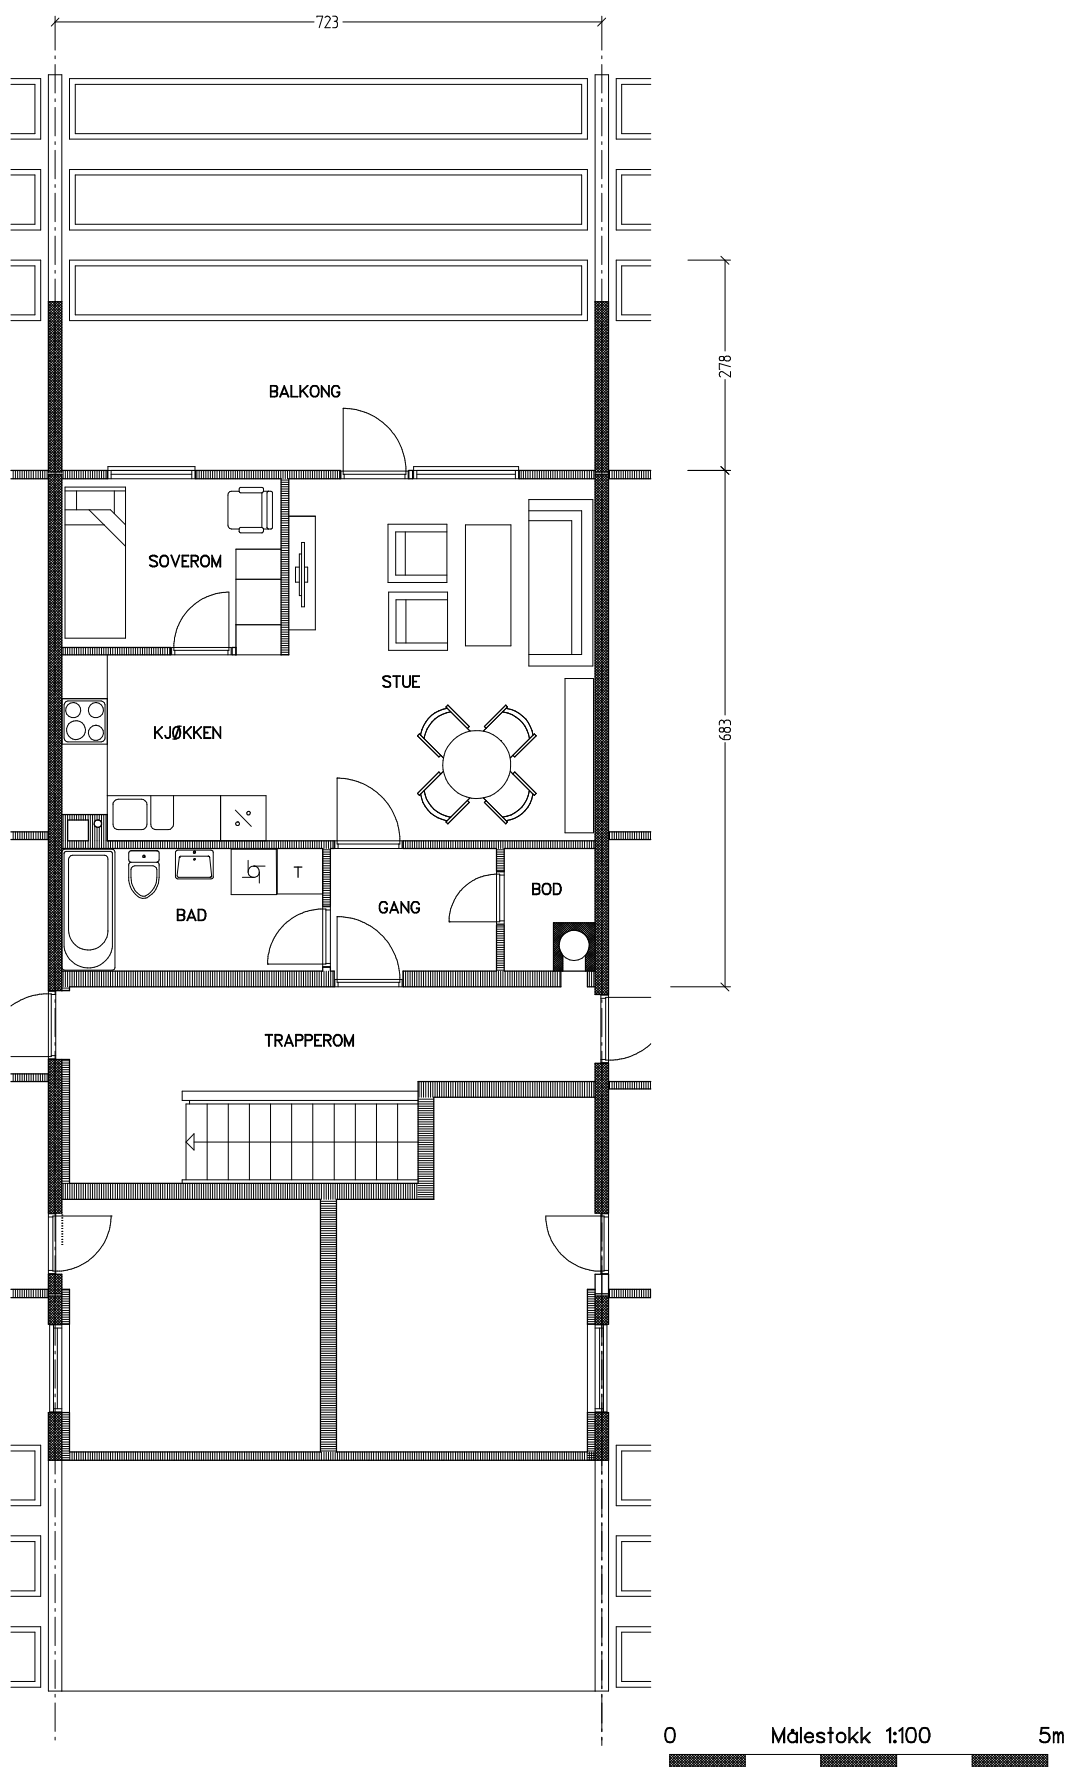

Stiftelsen Emma Hjorth Boligselskap

| Adresse | Leilighet | Garasje | Areal | Reg. nr. | Dato |
|-------------------------|-----------|---------|-------------------|----------|------------|
| J.A.Lippestadsvei 33.32 | 2 rom | 33.32 | 46 m ² | 250 | 12.12.2019 |