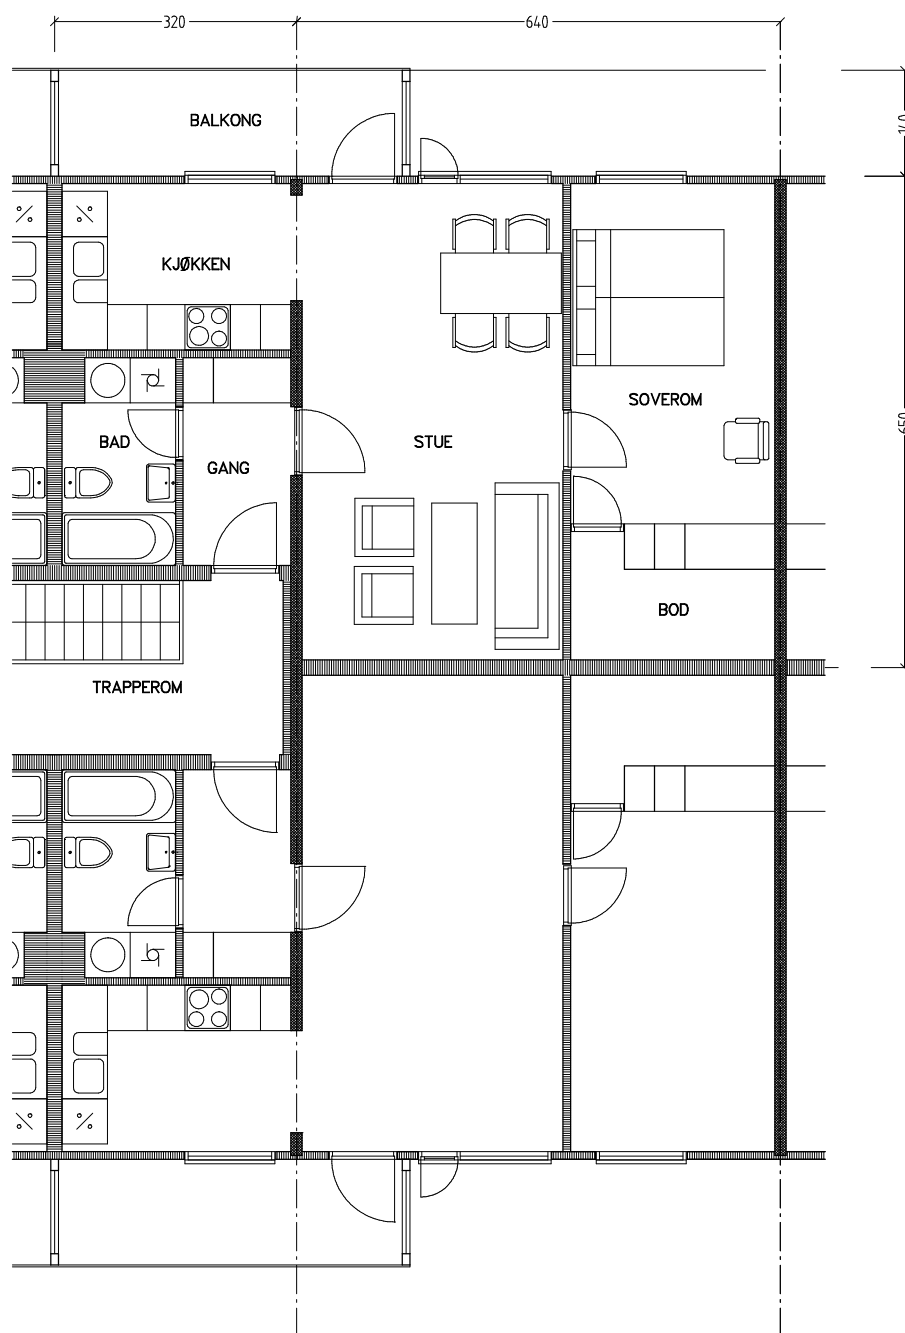

Stiftelsen Emma Hjorth Boligselskap

0 Målestokk 1:100 5m

Adresse	Leilighet	Garasje	Areal	Reg. nr.	Dato
Hellesvingen 62.23	2 rom	62.23	56 m ²	053	16.10.2019