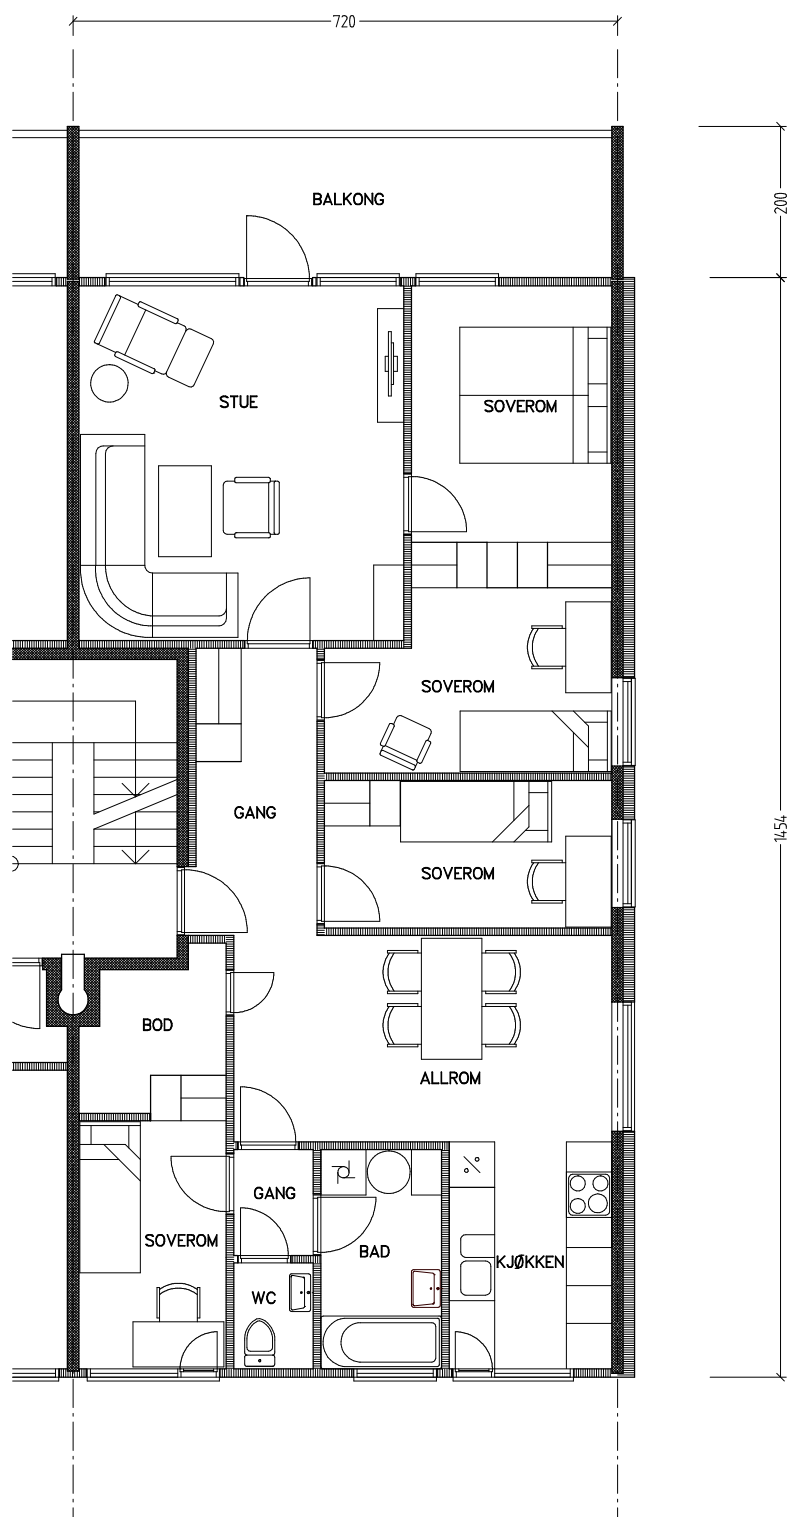

Stiftelsen Emma Hjorth Boligselskap

Adresse	Leilighet	Garasje	Areal	Reg. nr.	Dato
Åses vei 4.32	5/6 rom	4.32	94 m ²	162	22.10.2019