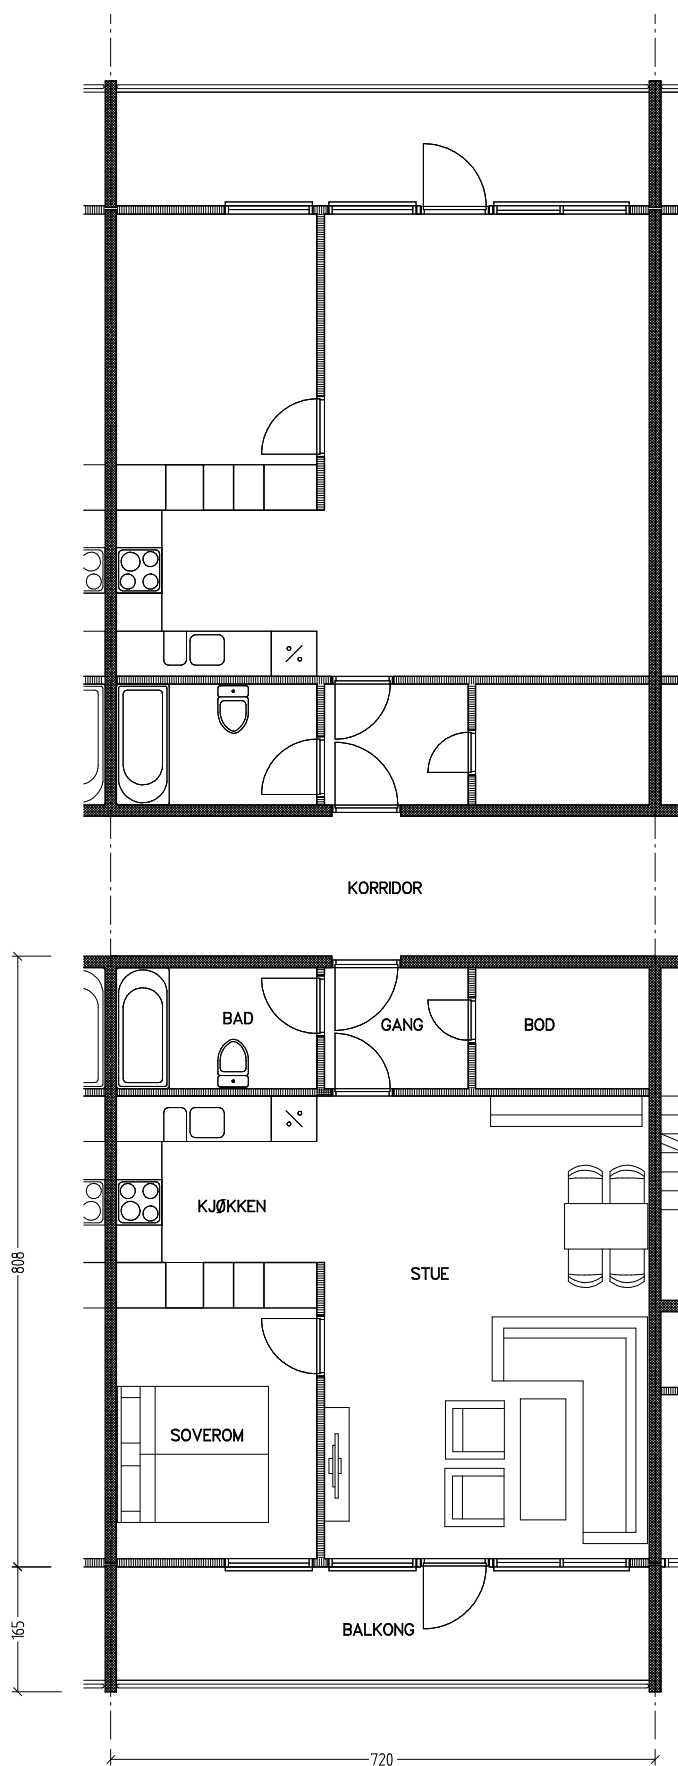

Stiftelsen Emma Hjorth Boligselskap

Adresse	Leilighet	Garasje	Areal	Reg. nr.	Dato
Åses vei 12.37	2 rom	12.37	55 m ²	147	19.11.2019