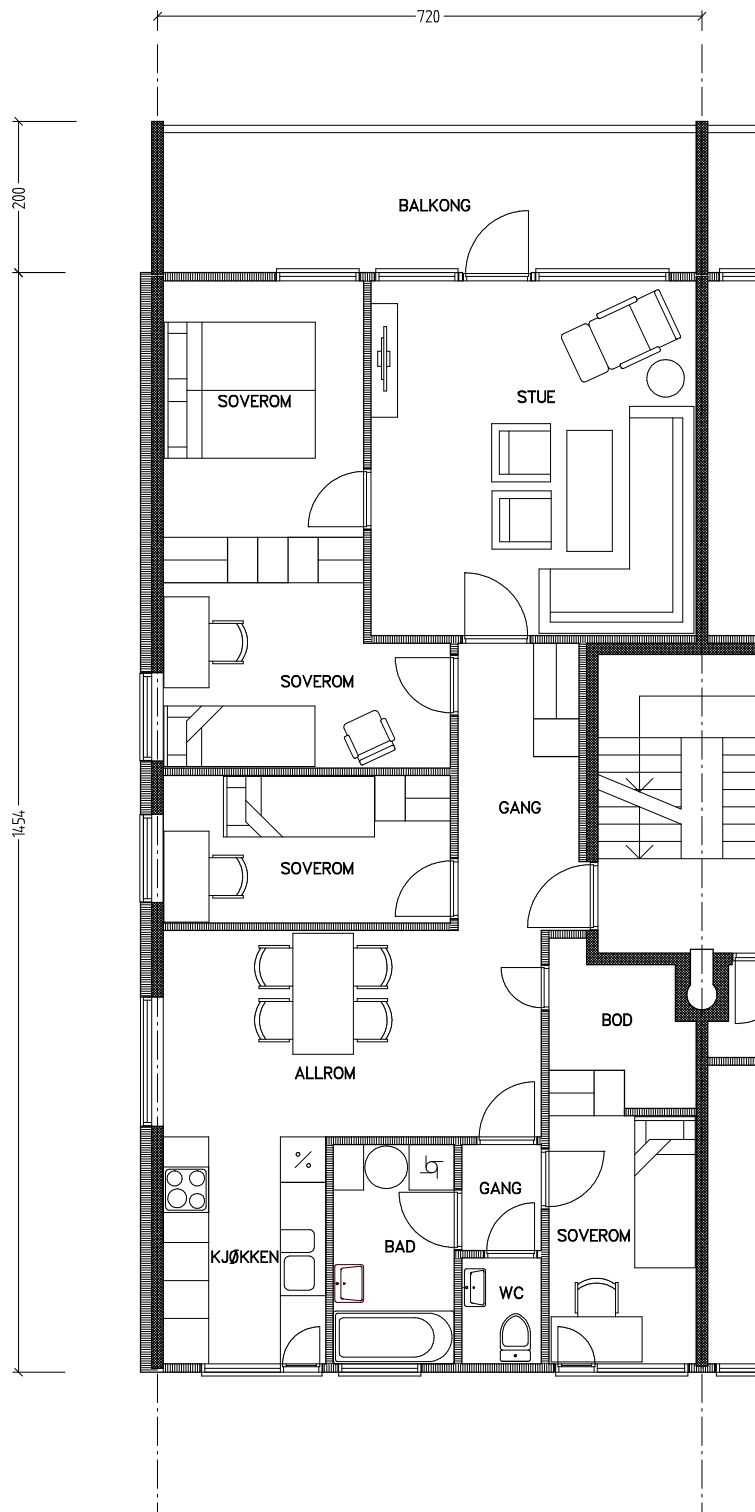

# Stiftelsen Emma Hjorth Boligselskap

0 Målestokk 1:100 5m

Adresse	Leilighet	Garasje	Areal	Reg. nr.	Dato
Åses vei 8.31	5/6 rom	8.31	94 m <sup>2</sup>	177	22.10.2019