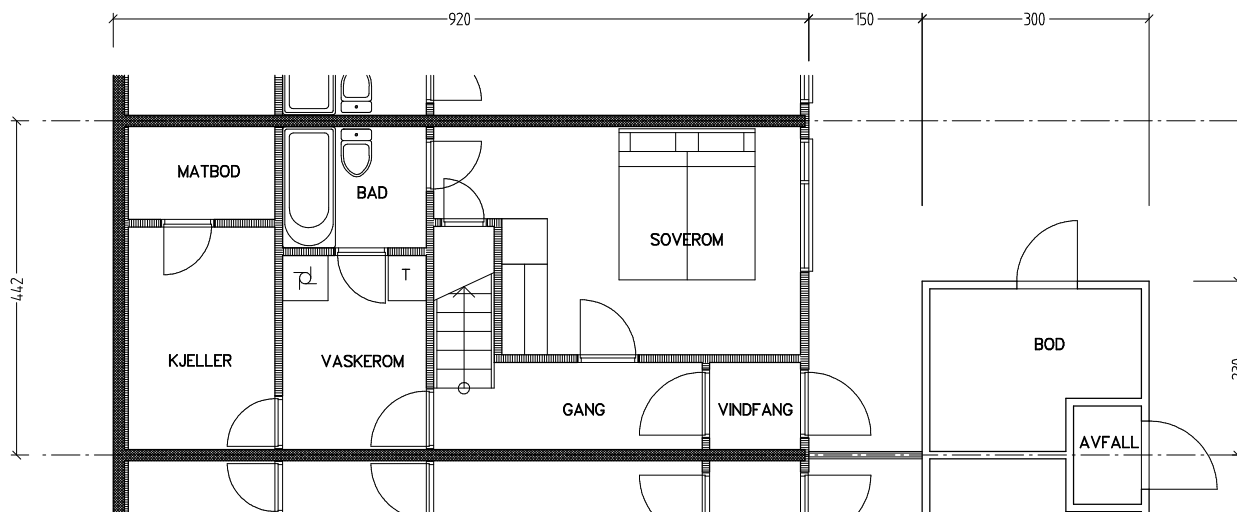

Stiftelsen Emma Hjorth Boligselskap

Plan 1. etasje

Plan u. etasje

0 Målestokk 1:100 5m

Adresse	Leilighet	Garasje	Areal	Reg. nr.	Dato
J.A.Lippestadsvei 67	3 rom	67	75 m ²	182	21.11.2019