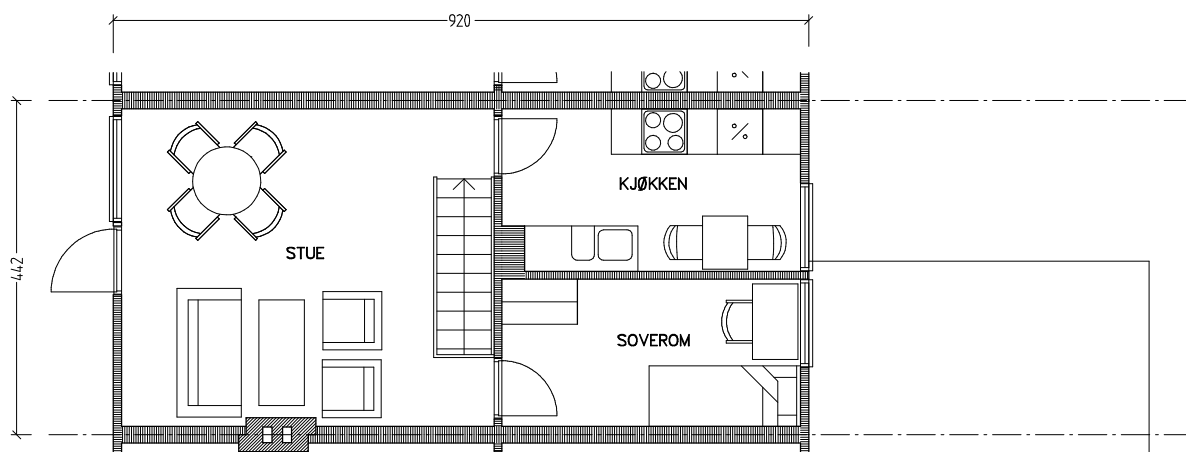

Stiftelsen Emma Hjorth Boligselskap

Plan 1. etasje

Plan u. etasje

0 Målestokk 1:100 5m

Adresse	Leilighet	Garasje	Areal	Reg. nr.	Dato
J.A.Lippestadsvei 67	3 rom	67	75 m ²	182	21.11.2019