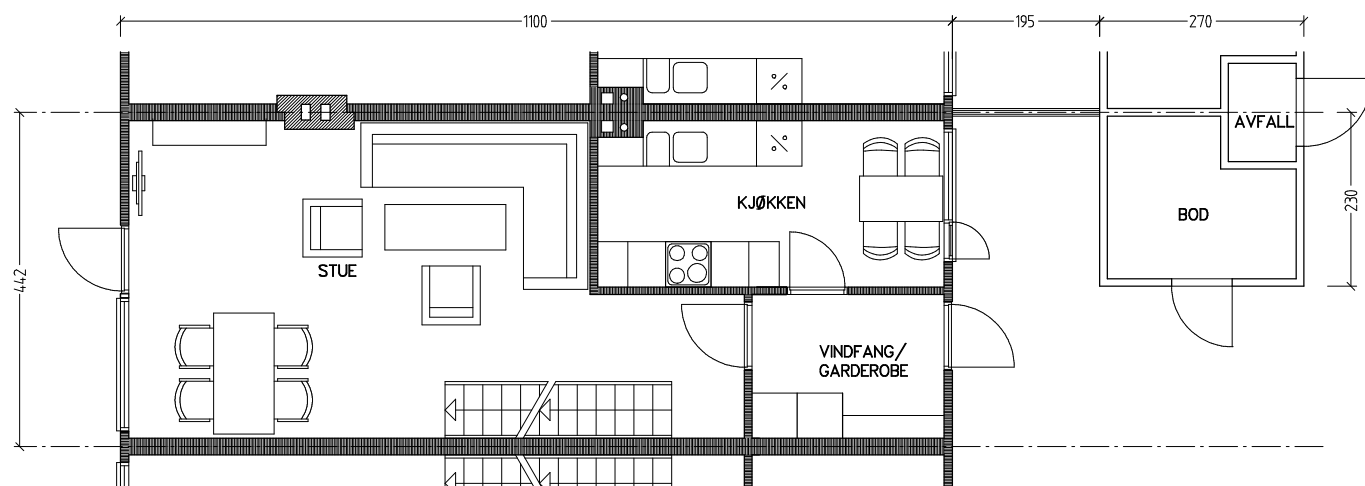

# Stiftelsen Emma Hjorth Boligselskap

Plan 2. etasje

Plan 1. etasje

Plan kjeller

0 Målestokk 1:100 5m

Adresse	Leilighet	Garasje	Areal	Reg. nr.	Dato
Hellesvingen 13	4 rom	13	92 m <sup>2</sup>	035	08.10.2019