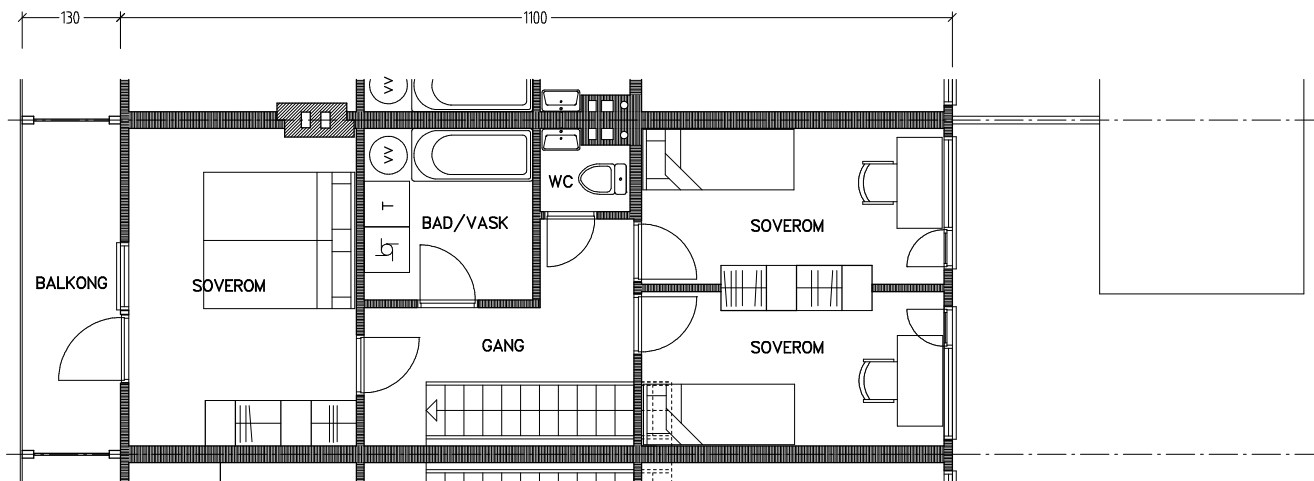

# Stiftelsen Emma Hjorth Boligselskap

Plan 2. etasje

Plan 1. etasje

Plan kjeller

0 Målestokk 1:100 5m

Adresse	Leilighet	Garasje	Areal	Reg. nr.	Dato
Hellesvingen 13	4 rom	13	92 m <sup>2</sup>	035	08.10.2019