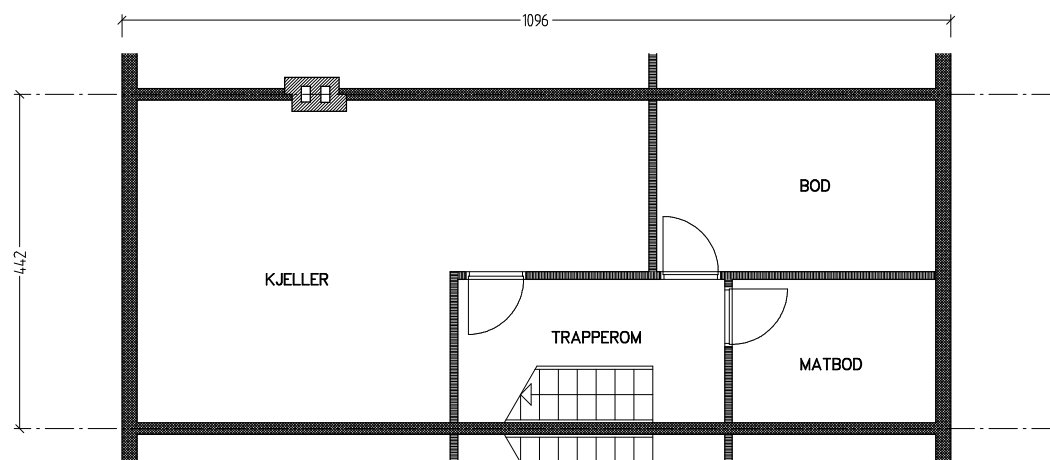

# Stiftelsen Emma Hjorth Boligselskap

Plan 2. etasje

Plan 1. etasje

Plan kjeller

0 Målestokk 1:100 5m

Adresse	Leilighet	Garasje	Areal	Reg. nr.	Dato
Hellesvingen 13	4 rom	13	92 m <sup>2</sup>	035	08.10.2019