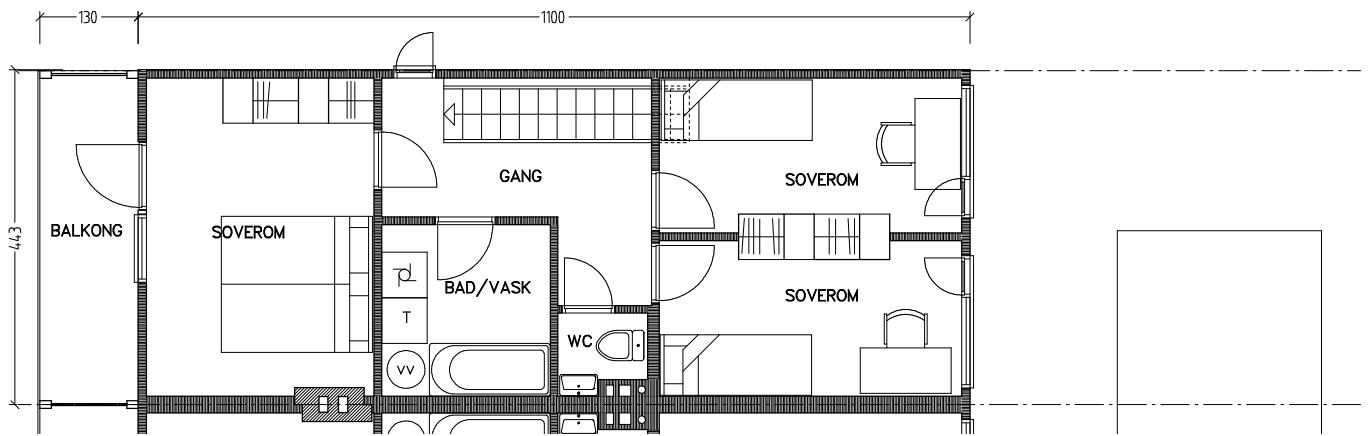

Stiftelsen Emma Hjorth Boligselskap

Plan 2. etasje

Plan 1. etasje

Plan kjeller

Adresse	Leilighet	Garasje	Areal	Reg. nr.	Dato
Hellesvingen 19	4 rom	19	92 m ²	029	08.10.2019