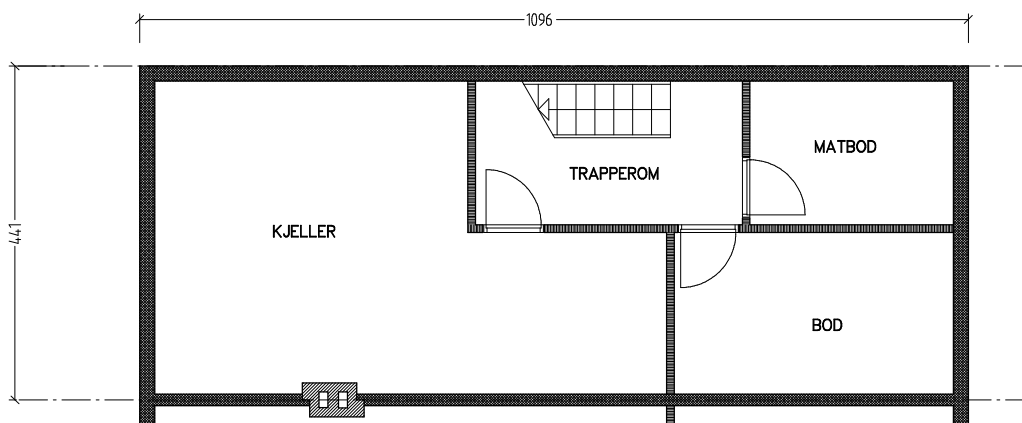

Stiftelsen Emma Hjorth Boligselskap

Plan 2. etasje

Plan 1. etasje

Plan kjeller

Adresse	Leilighet	Garasje	Areal	Reg. nr.	Dato
Hellesvingen 19	4 rom	19	92 m ²	029	08.10.2019