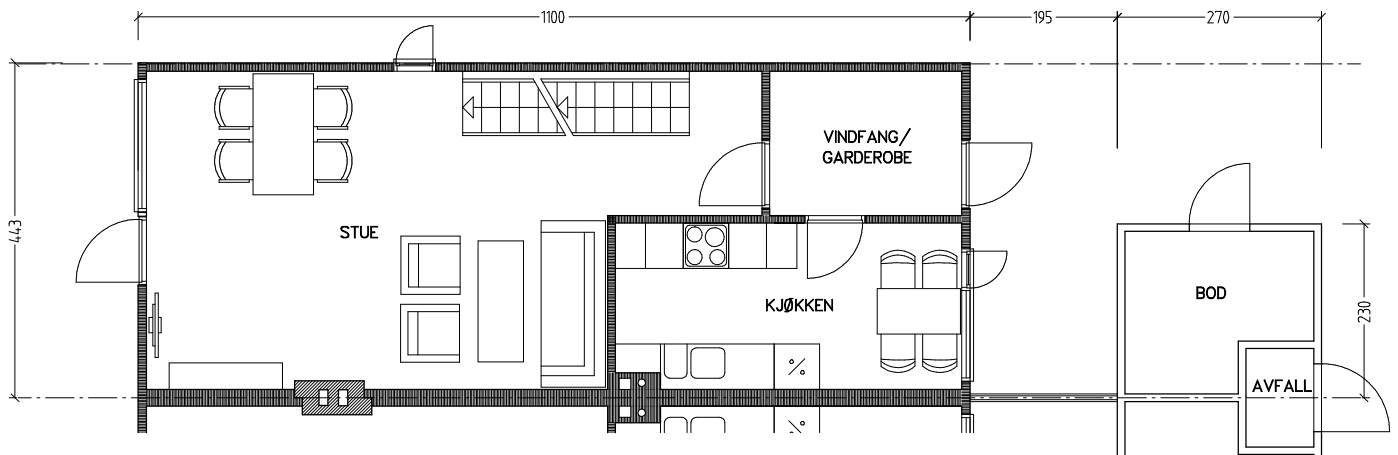

Stiftelsen Emma Hjorth Boligselskap

Plan 2. etasje

Plan 1. etasje

Plan kjeller

Adresse	Leilighet	Garasje	Areal	Reg. nr.	Dato
Hellesvingen 19	4 rom	19	92 m ²	029	08.10.2019