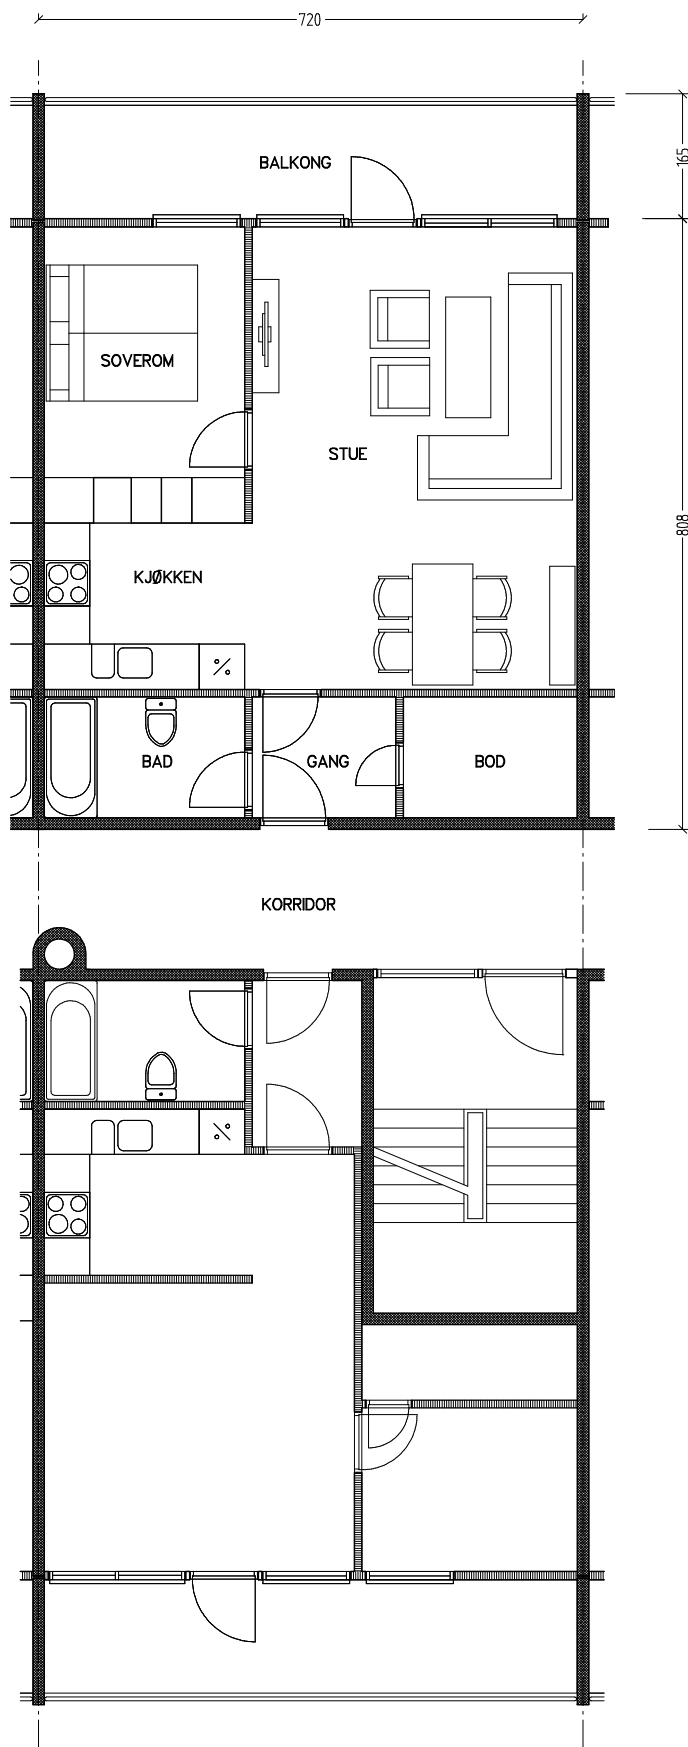

Stiftelsen Emma Hjorth Boligselskap

Adresse	Leilighet	Garasje	Areal	Reg. nr.	Dato
Åses vei 10.22	2 rom	nei	55 m ²	099	19.11.2019