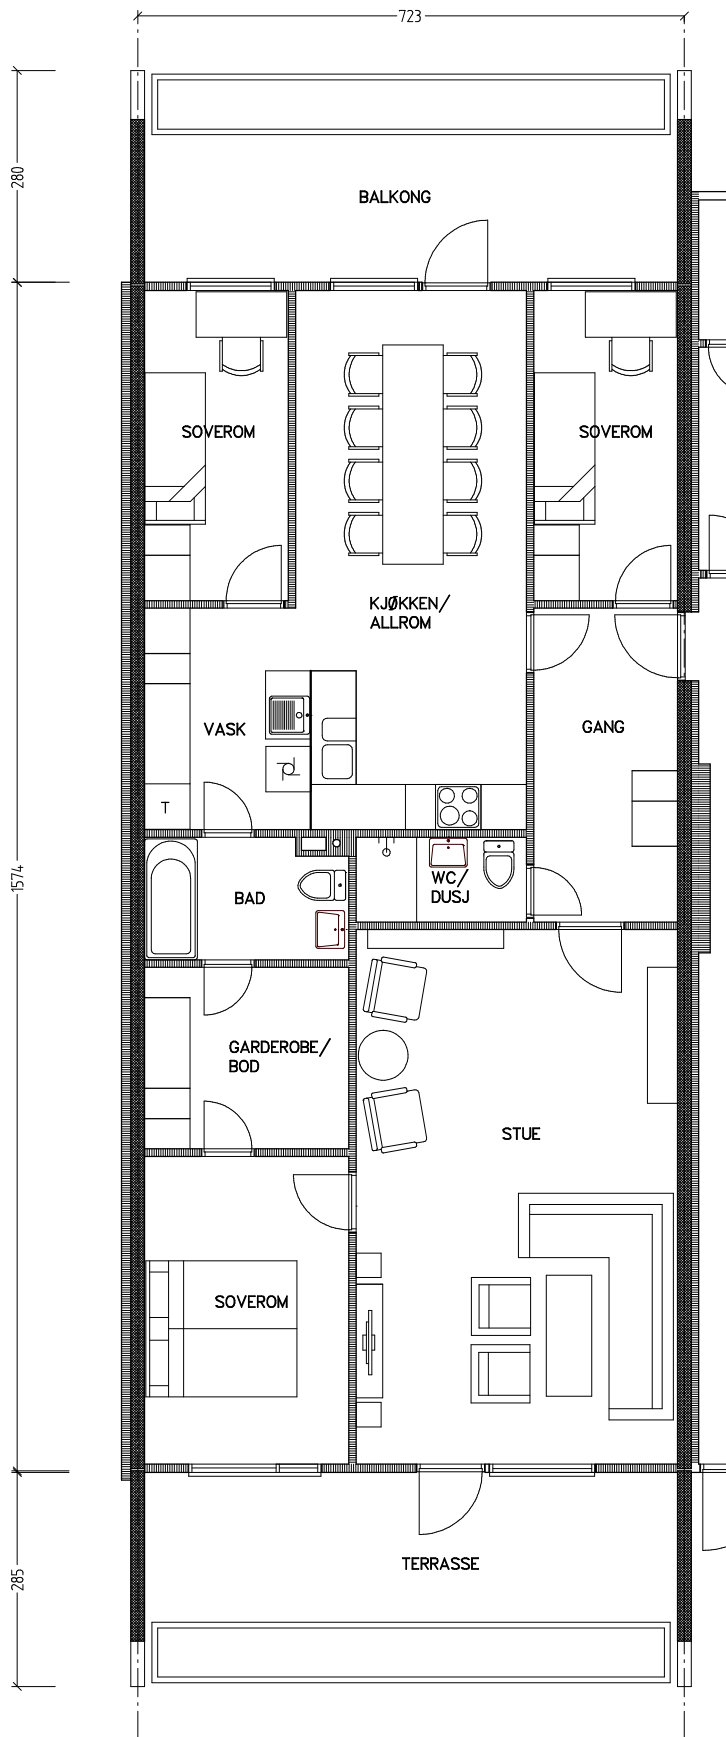

Stiftelsen Emma Hjorth Boligselskap

0 Målestokk 1:100 5m

Adresse	Leilighet	Garasje	Areal	Reg. nr.	Dato
J.A.Lippestadsvei 5.11	4 rom	5.11	104 m ²	211	23.11.2019