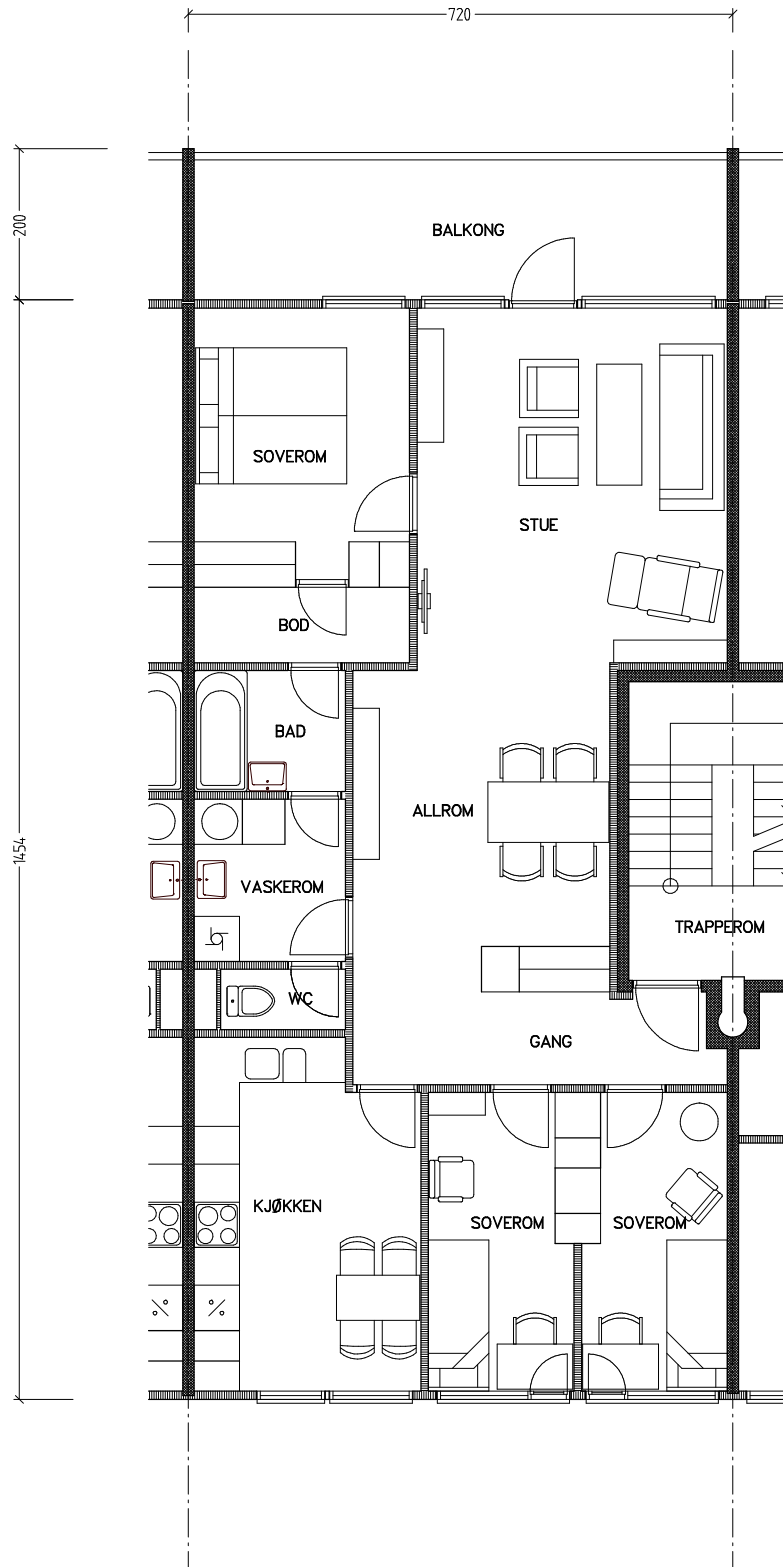

Stiftelsen Emma Hjorth Boligselskap

Adresse	Leilighet	Garasje	Areal	Reg. nr.	Dato
Åses vei 4.31	4 rom	4.31	94 m ²	161	22.10.2019