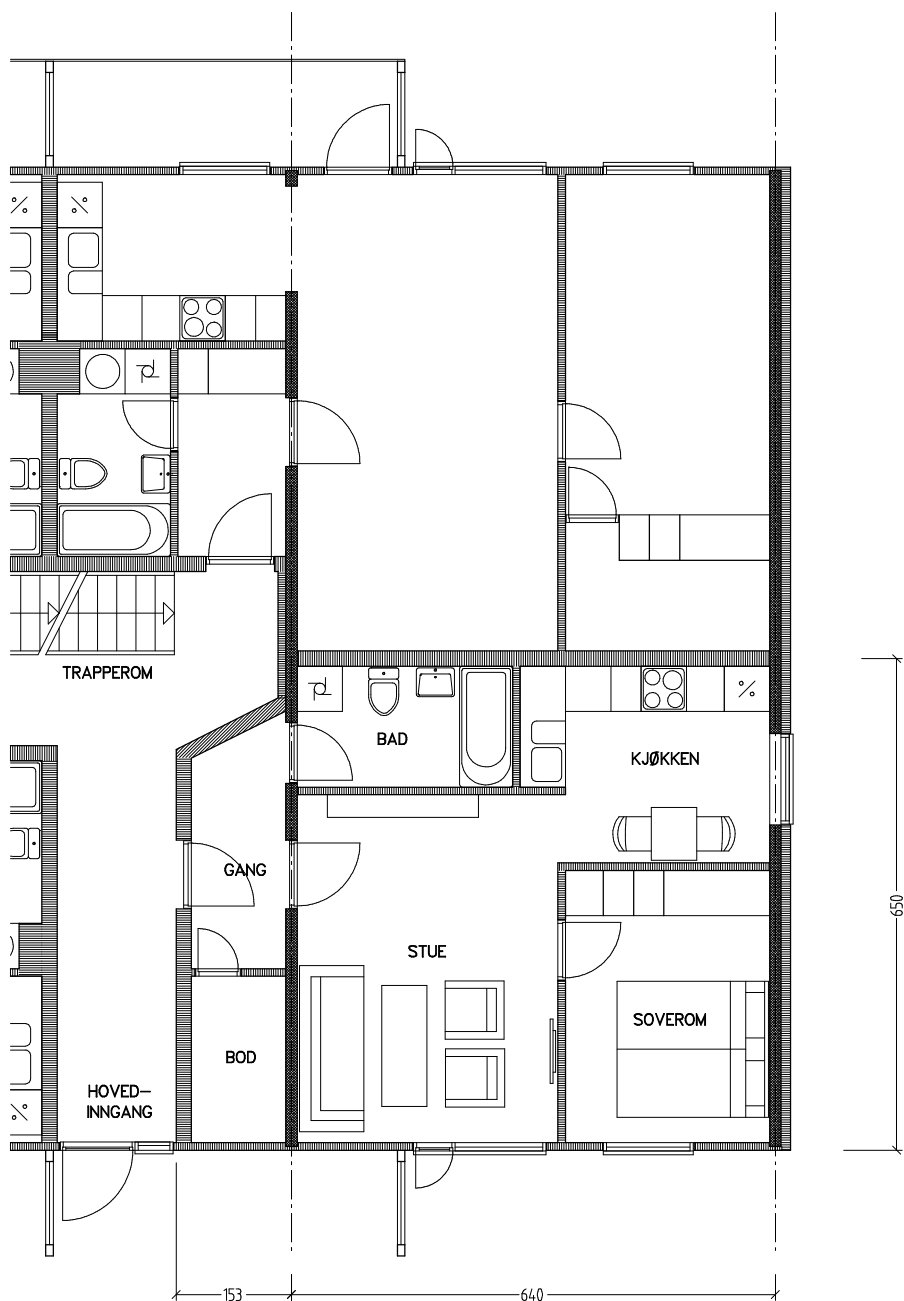

Stiftelsen Emma Hjorth Boligselskap

0 Målestokk 1:100 5m

Adresse	Leilighet	Garasje	Areal	Reg. nr.	Dato
Hellesvingen 64.14	2 rom	disp HS46	46 m ²	060	16.10.2019