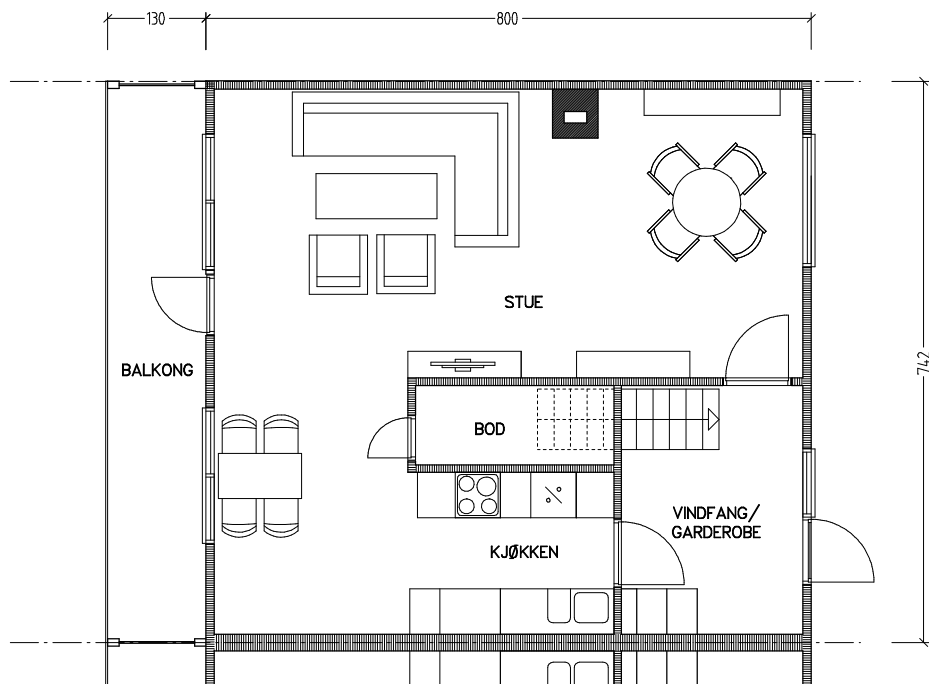

Stiftelsen Emma Hjorth Boligselskap

Plan 1. etasje

Plan u. etasje

Adresse	Leilighet	Garasje	Areal	Reg. nr.	Dato
Tokesvei 17	4 rom	17	102 m ²	258	29.11.2019