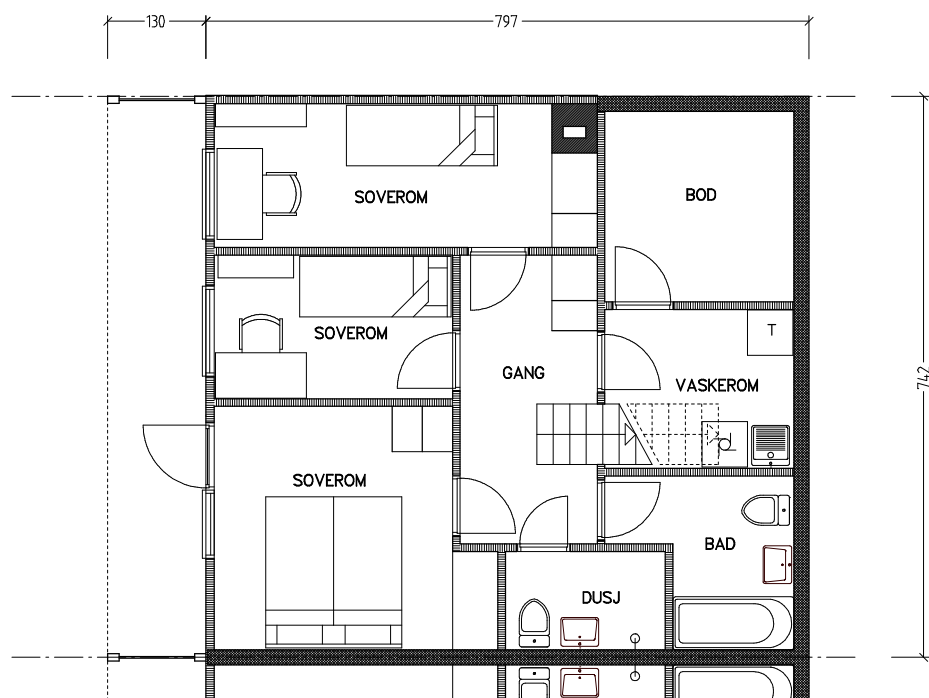

Stiftelsen Emma Hjorth Boligselskap

Plan 1. etasje

Plan u. etasje

Adresse	Leilighet	Garasje	Areal	Reg. nr.	Dato
Tokesvei 17	4 rom	17	102 m ²	258	29.11.2019