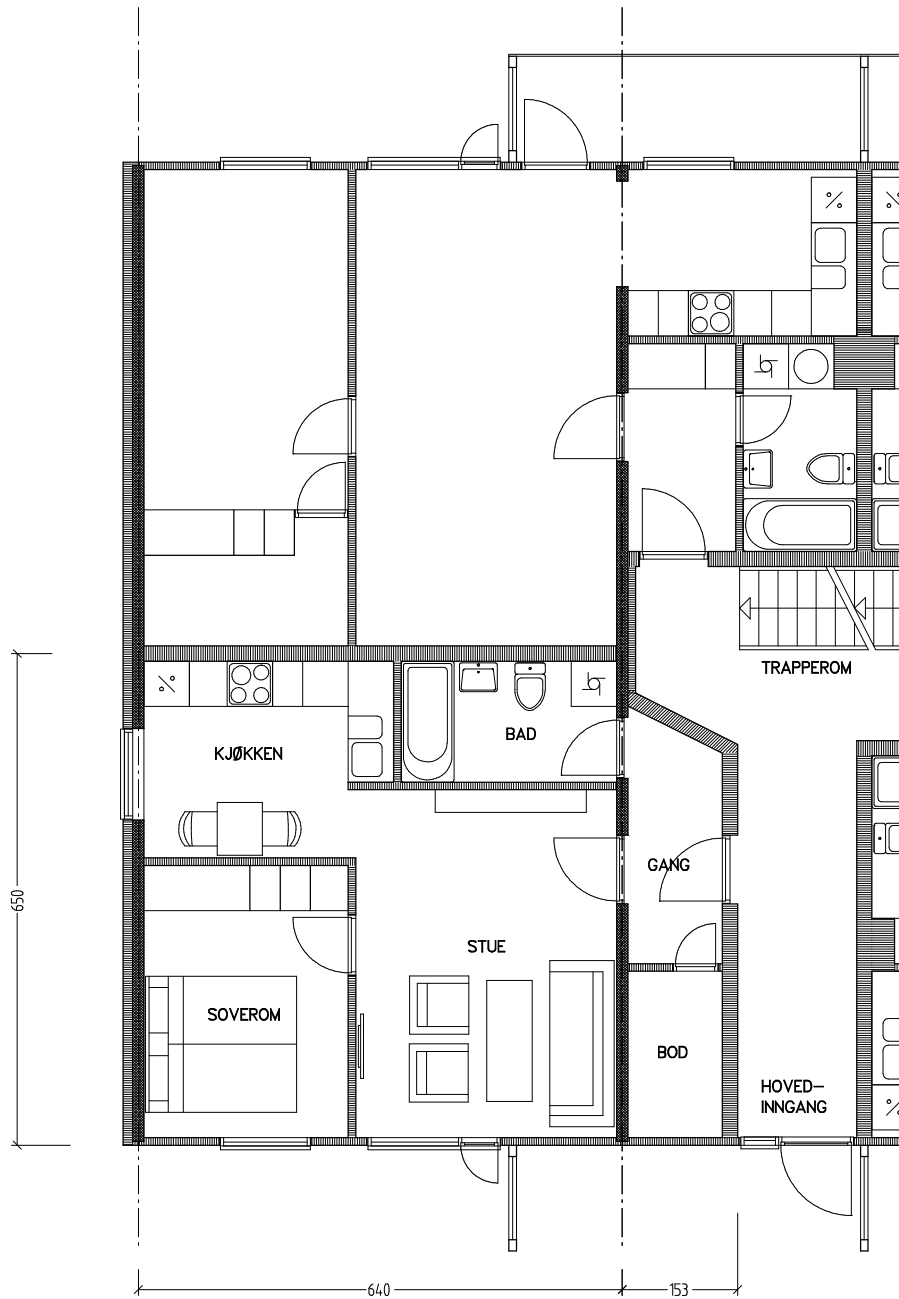

# Stiftelsen Emma Hjorth Boligselskap

0 Målestokk 1:100 5m

Adresse	Leilighet	Garasje	Areal	Reg. nr.	Dato
Hellesvingen 62.11	2 rom	62.11	46 m <sup>2</sup>	047	16.10.2019