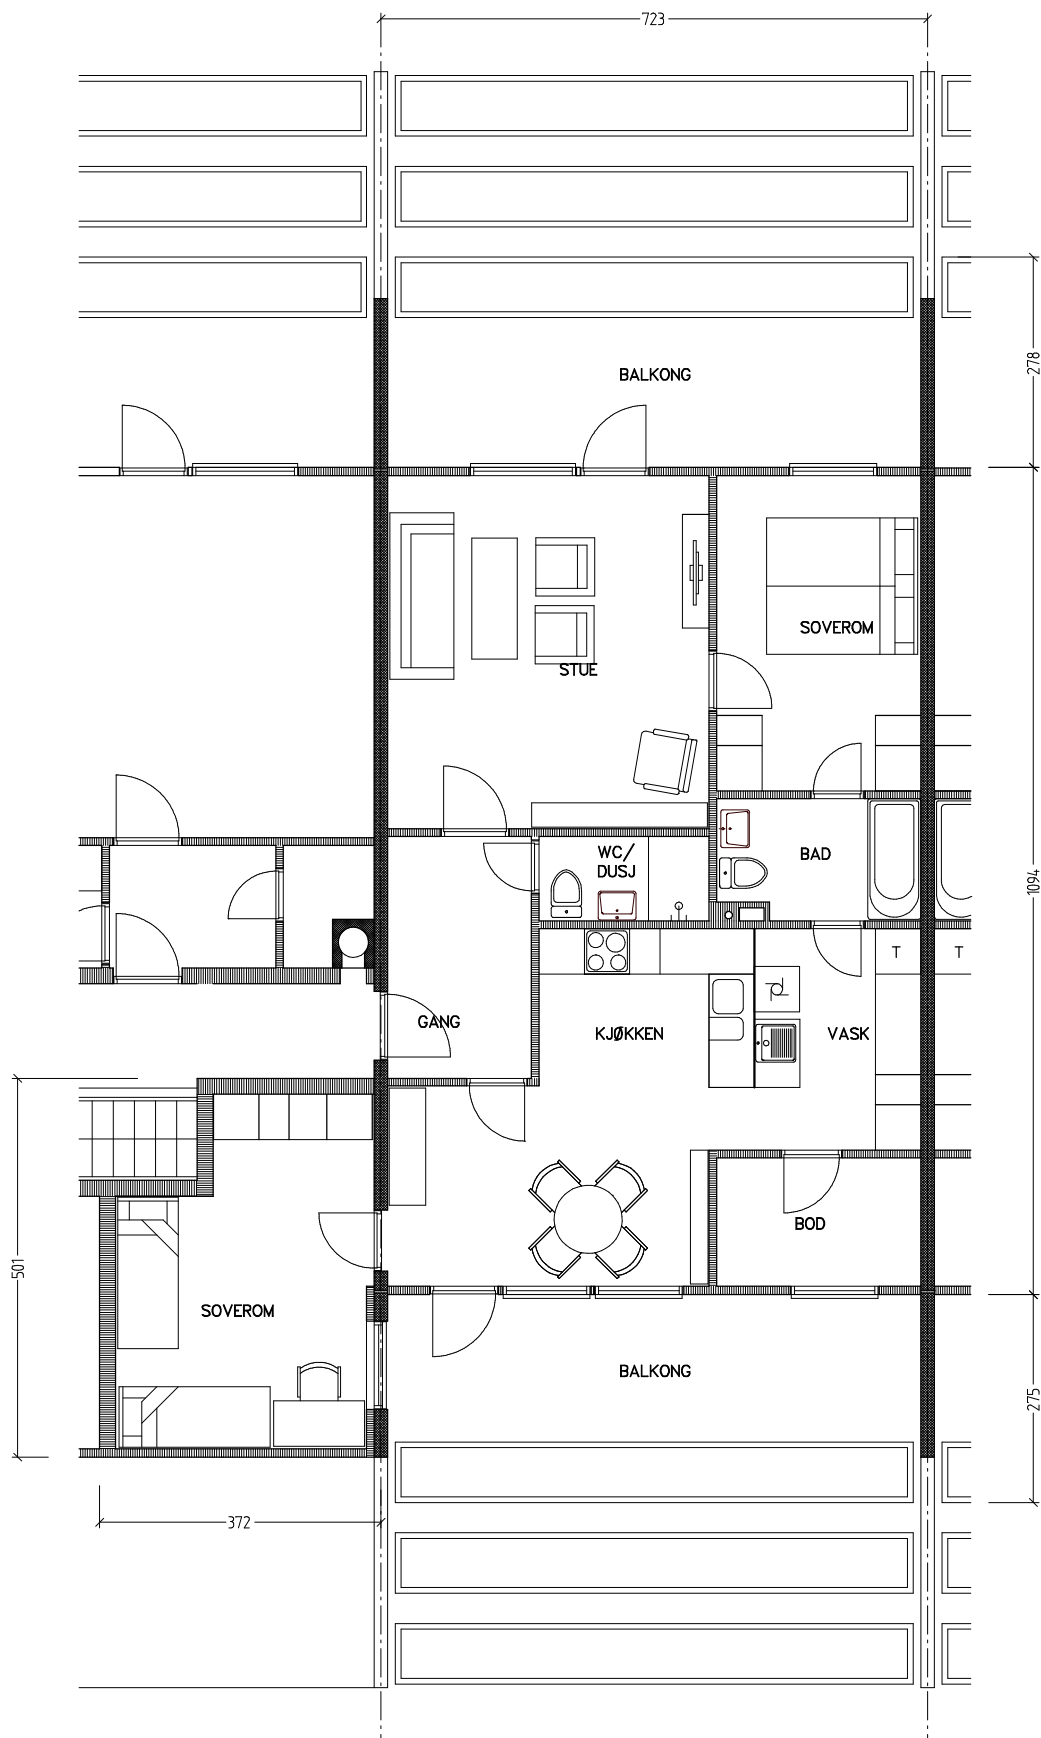

Stiftelsen Emma Hjorth Boligselskap

0 Målestokk 1:100 5m

Adresse	Leilighet	Garasje	Areal	Reg. nr.	Dato
J.A.Lippestadsvei 33.33	3 rom	33.33	87 m ²	251	28.11.2019