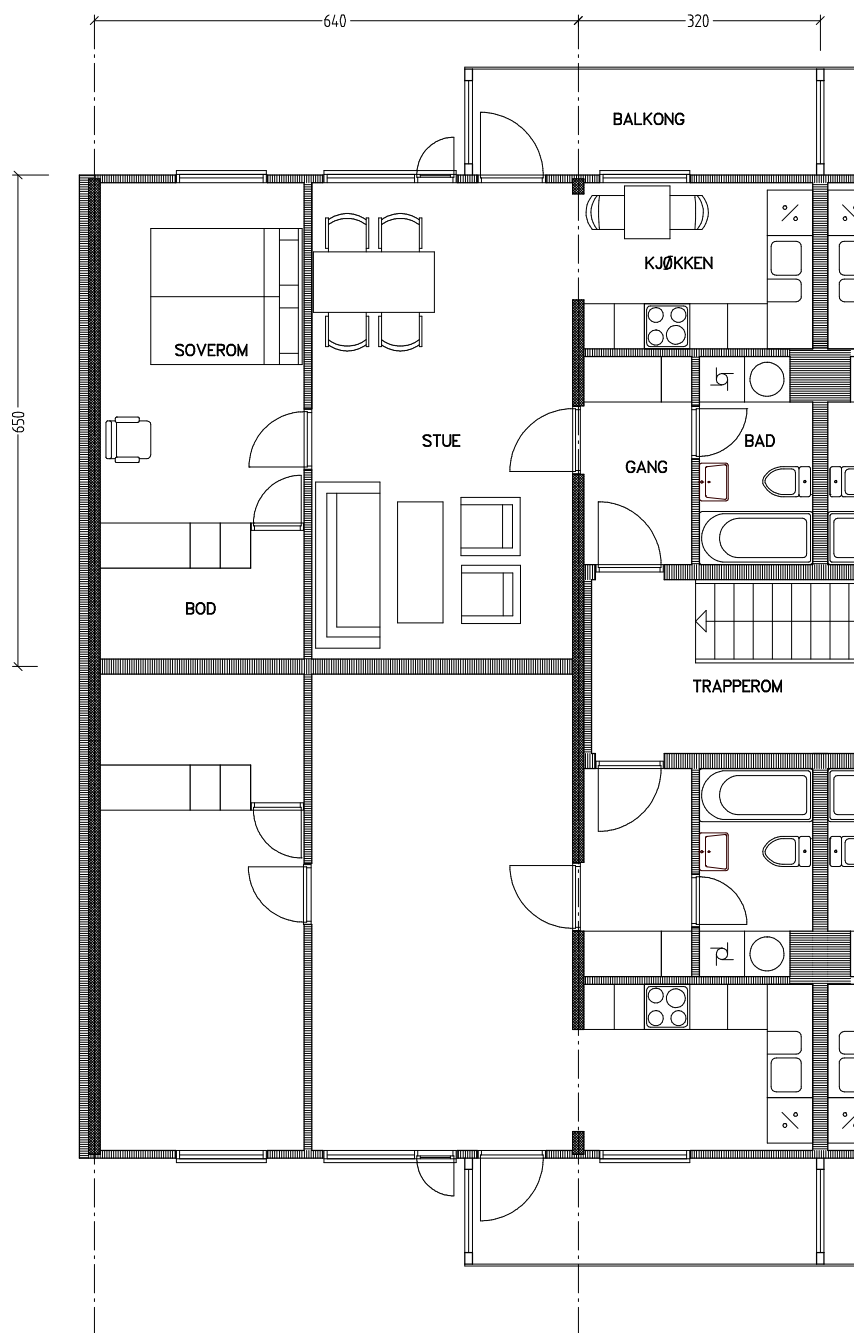

Stiftelsen Emma Hjorth Boligselskap

0 Målestokk 1:100 5m

Adresse	Leilighet	Garasje	Areal	Reg. nr.	Dato
Hellesvingen 62.22	2 rom	62.22	56 m ²	052	16.10.2019