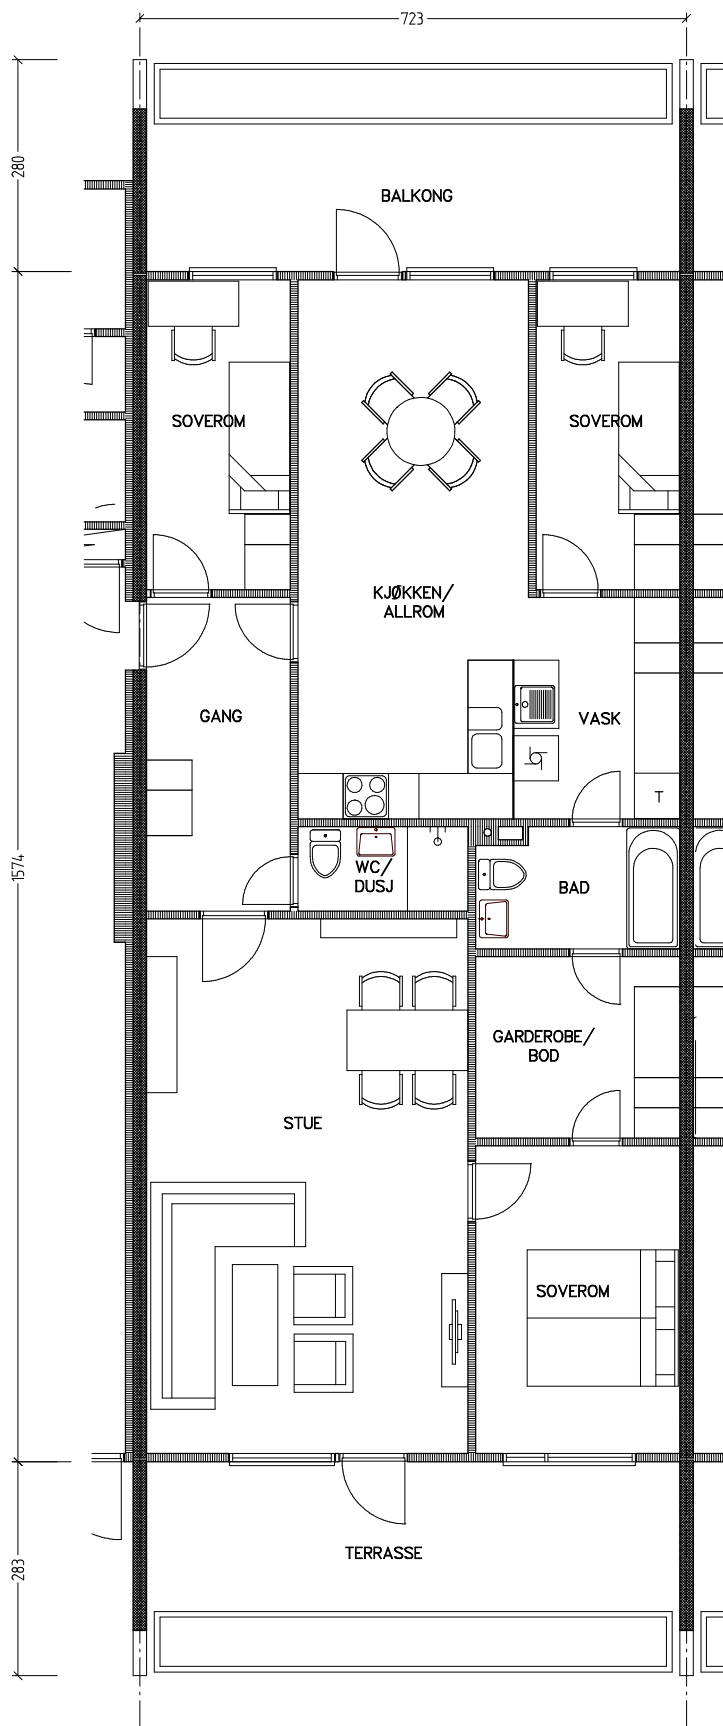

Stiftelsen Emma Hjorth Boligselskap

0 Målestokk 1:100 5m

Adresse	Leilighet	Garasje	Areal	Reg. nr.	Dato
J.A.Lippestadsvai 3.13	4 rom	3.13	104 m ²	221	24.11.2019