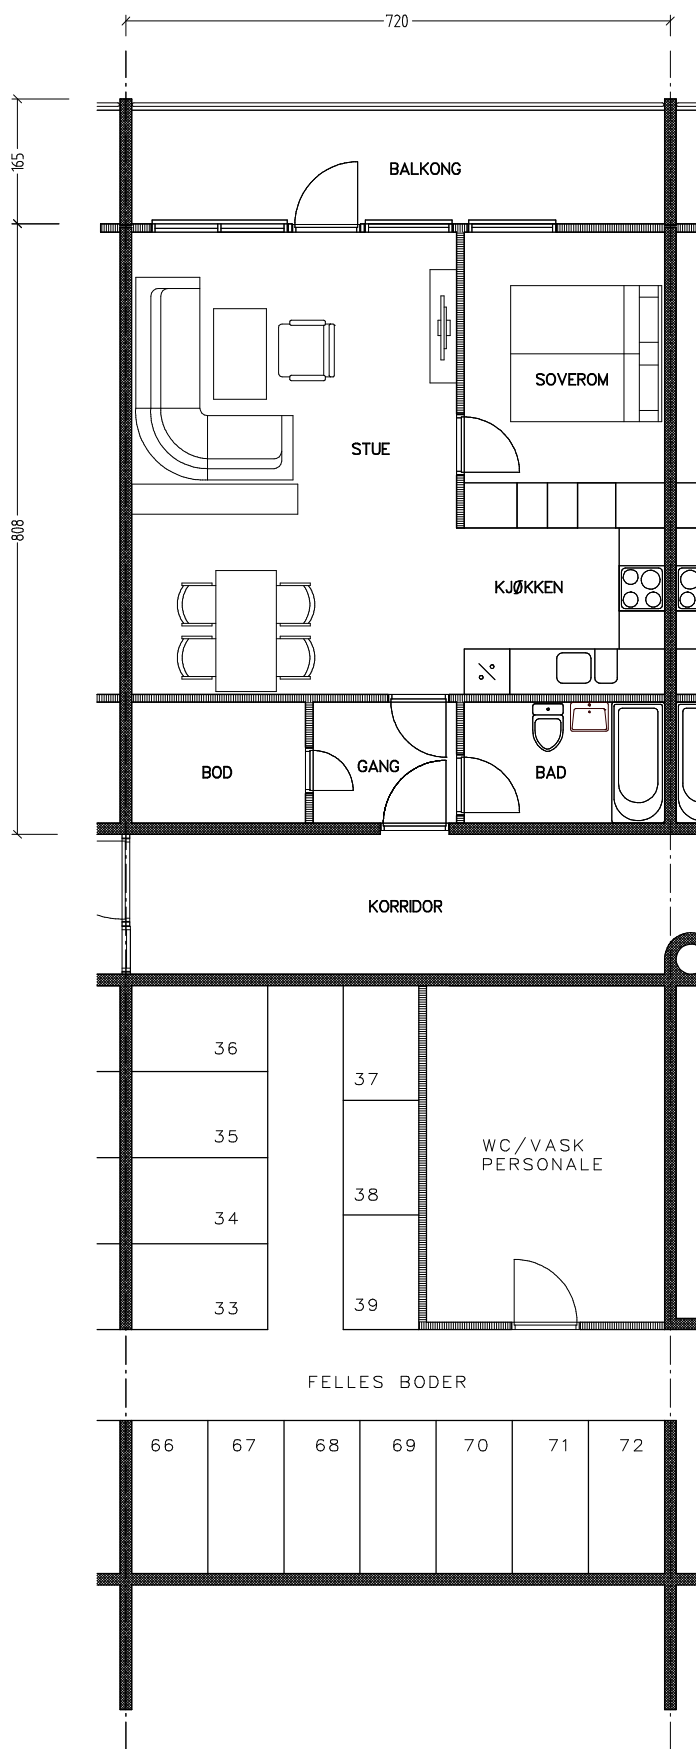

Stiftelsen Emma Hjorth Boligselskap

0 Målestokk 1:100 5m

Adresse	Leilighet	Garasje	Areal	Reg. nr.	Dato
Åses vei 10.U1	2 rom	10.U1	55 m ²	085	23.10.2019