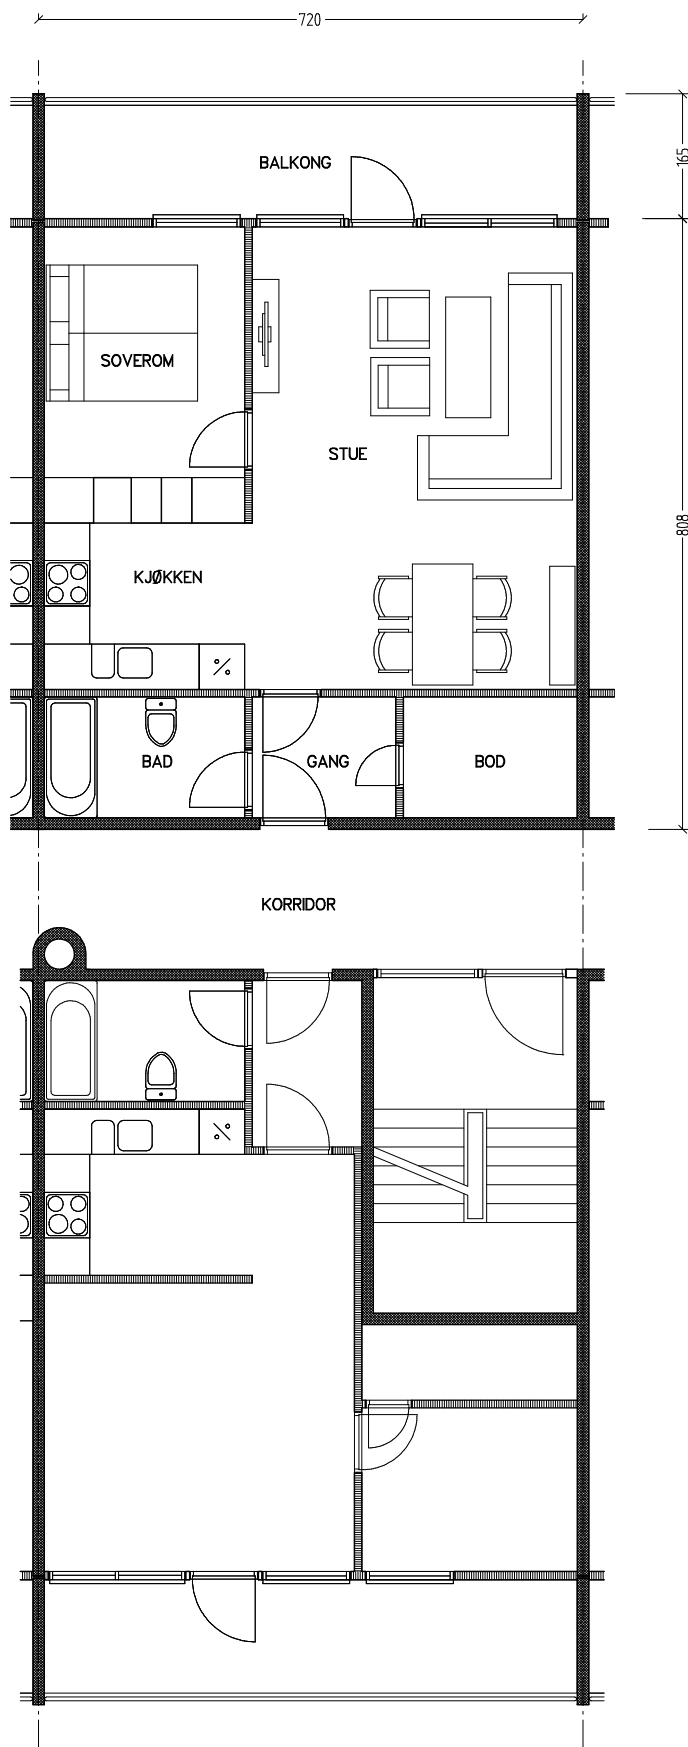

Stiftelsen Emma Hjorth Boligselskap

Adresse	Leilighet	Garasje	Areal	Reg. nr.	Dato
Åses vei 10.32	2 rom	10.32	55 m ²	107	19.11.2019