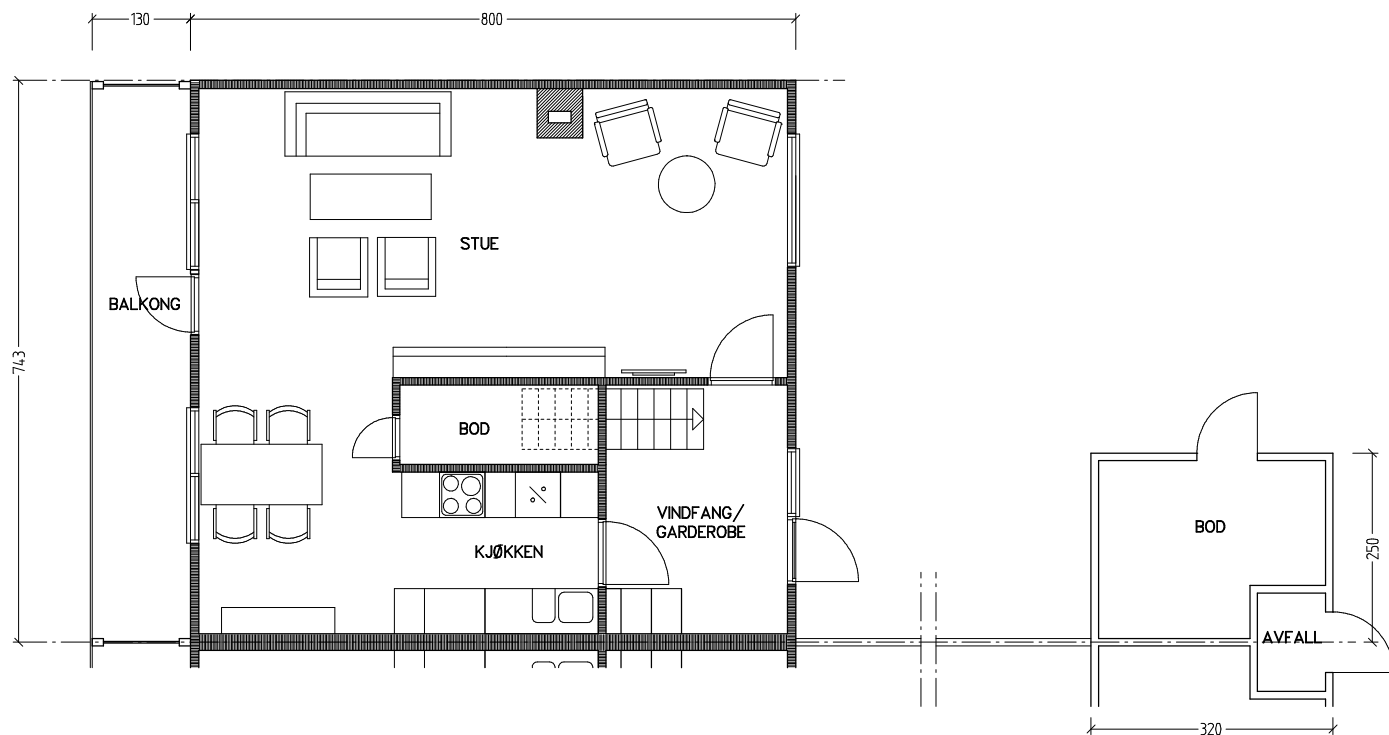

# Stiftelsen Emma Hjorth Boligselskap

0 Målestokk 1:100 5m

Adresse	Leilighet	Garasje	Areal	Reg. nr.	Dato
Hellesvingen 60	4 rom	60	102 m <sup>2</sup>	001	15.10.2019