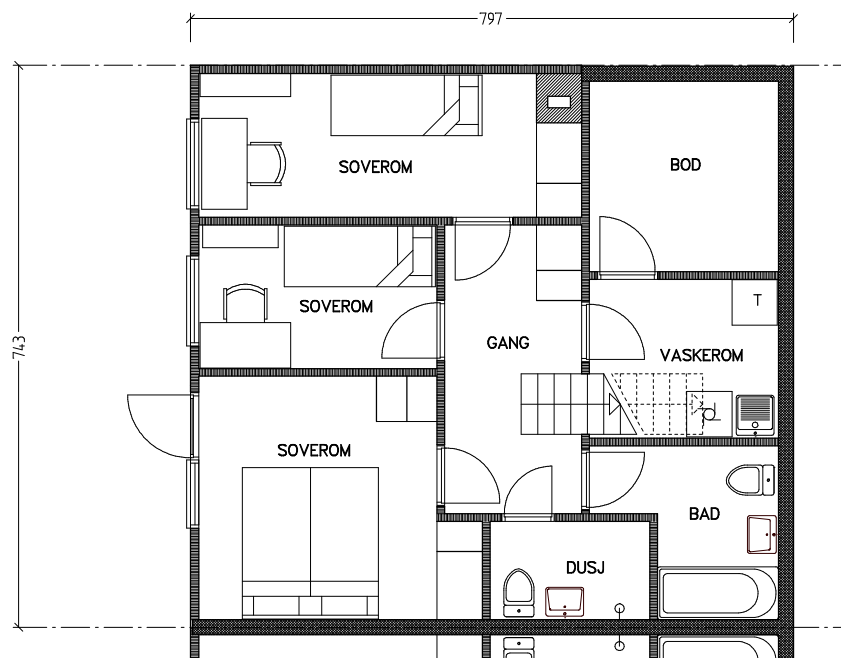

# Stiftelsen Emma Hjorth Boligselskap

0 Målestokk 1:100 5m

Adresse	Leilighet	Garasje	Areal	Reg. nr.	Dato
Hellesvingen 60	4 rom	60	102 m <sup>2</sup>	001	15.10.2019