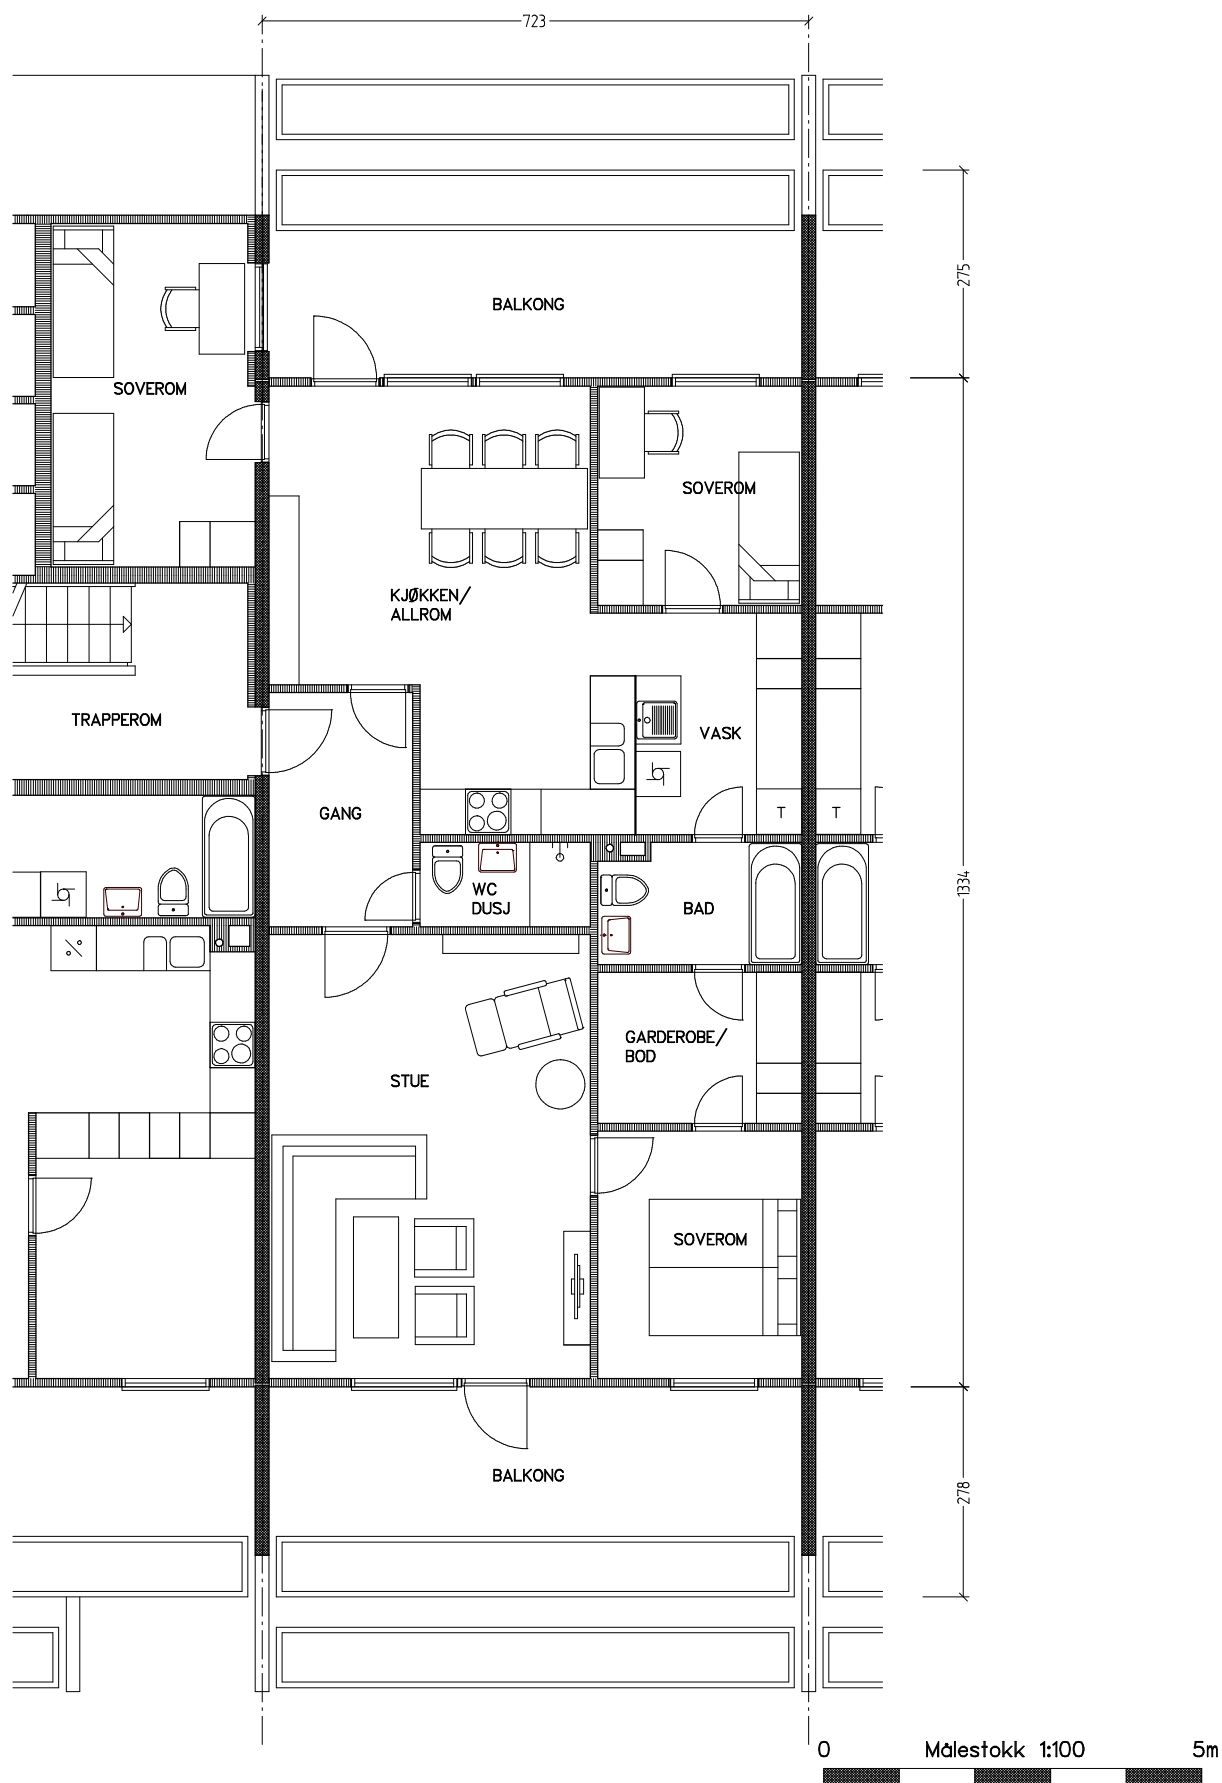

Stiftelsen Emma Hjorth Boligselskap

| Adresse | Leilighet | Garasje | Areal | Reg. nr. | Dato |
|------------------------|-----------|---------|--------------------|----------|------------|
| J.A.Lippestadsvei 3.23 | 4 rom | 3.23 | 104 m ² | 224 | 25.11.2019 |