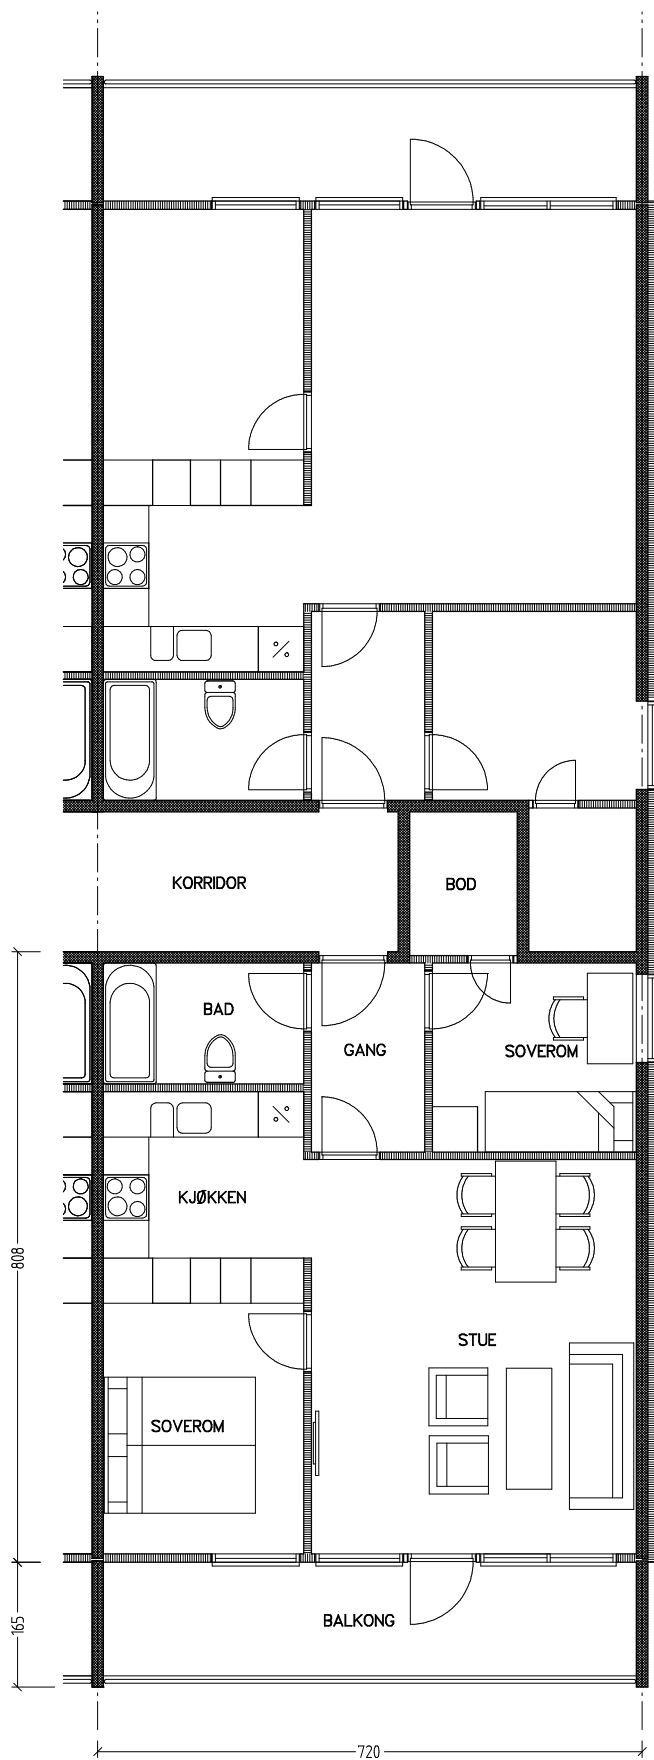

Stiftelsen Emma Hjorth Boligselskap

0 Målestokk 1:100 5m

Adresse	Leilighet	Garasje	Areal	Reg. nr.	Dato
Åses vei 10.15	3 rom	10.15	58 m ²	095	18.11.2019