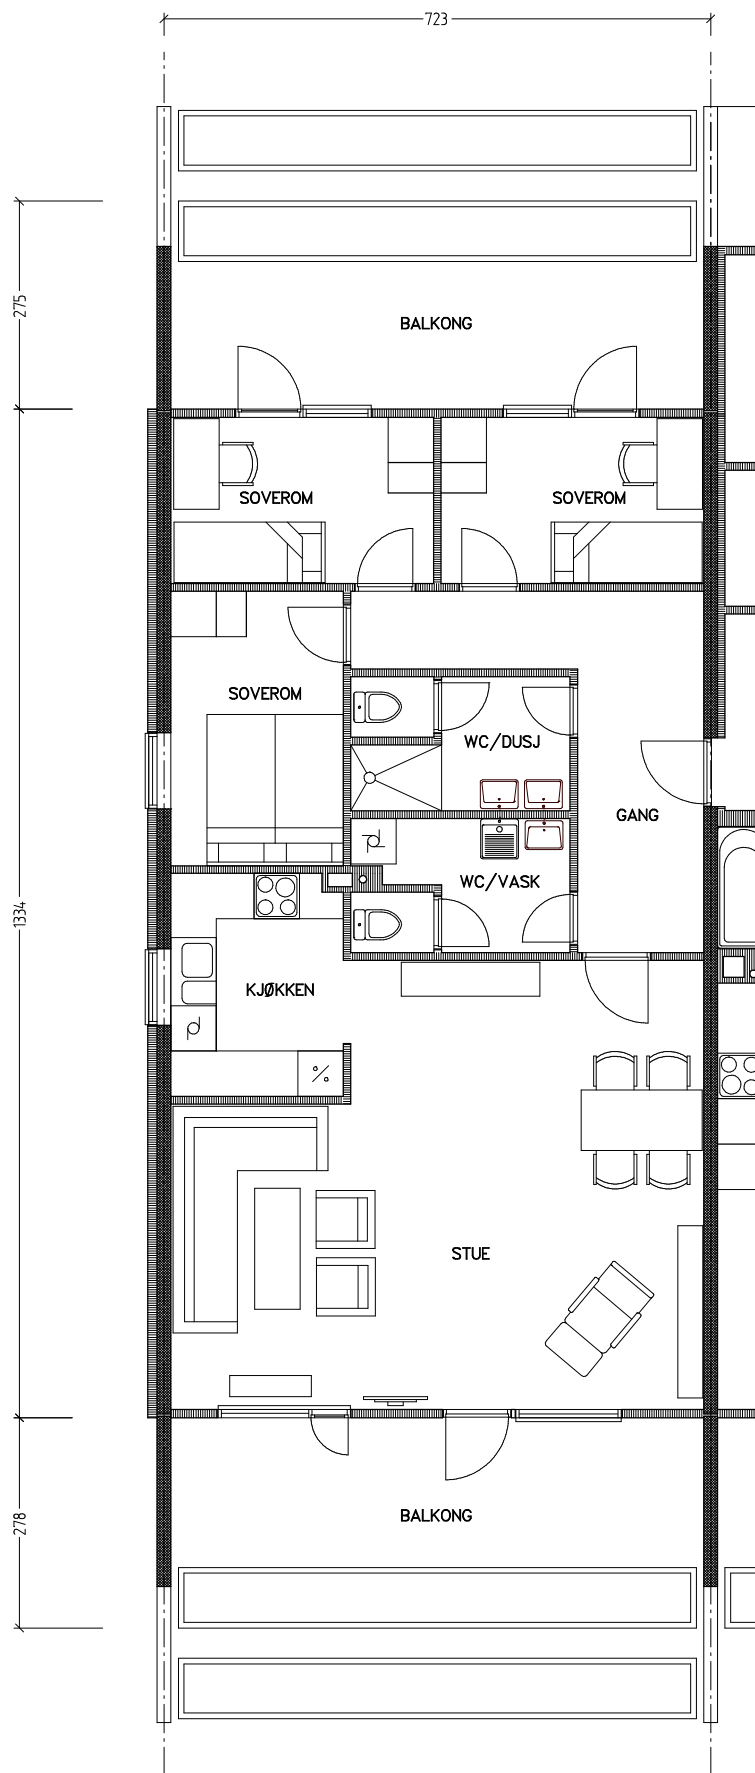

Stiftelsen Emma Hjorth Boligselskap

0 Målestokk 1:100 5m

Adresse	Leilighet	Garasje	Areal	Reg. nr.	Dato
J.A.Lippestadsvai 5.21	4 rom	5.21	92 m2	214	12.12.2019