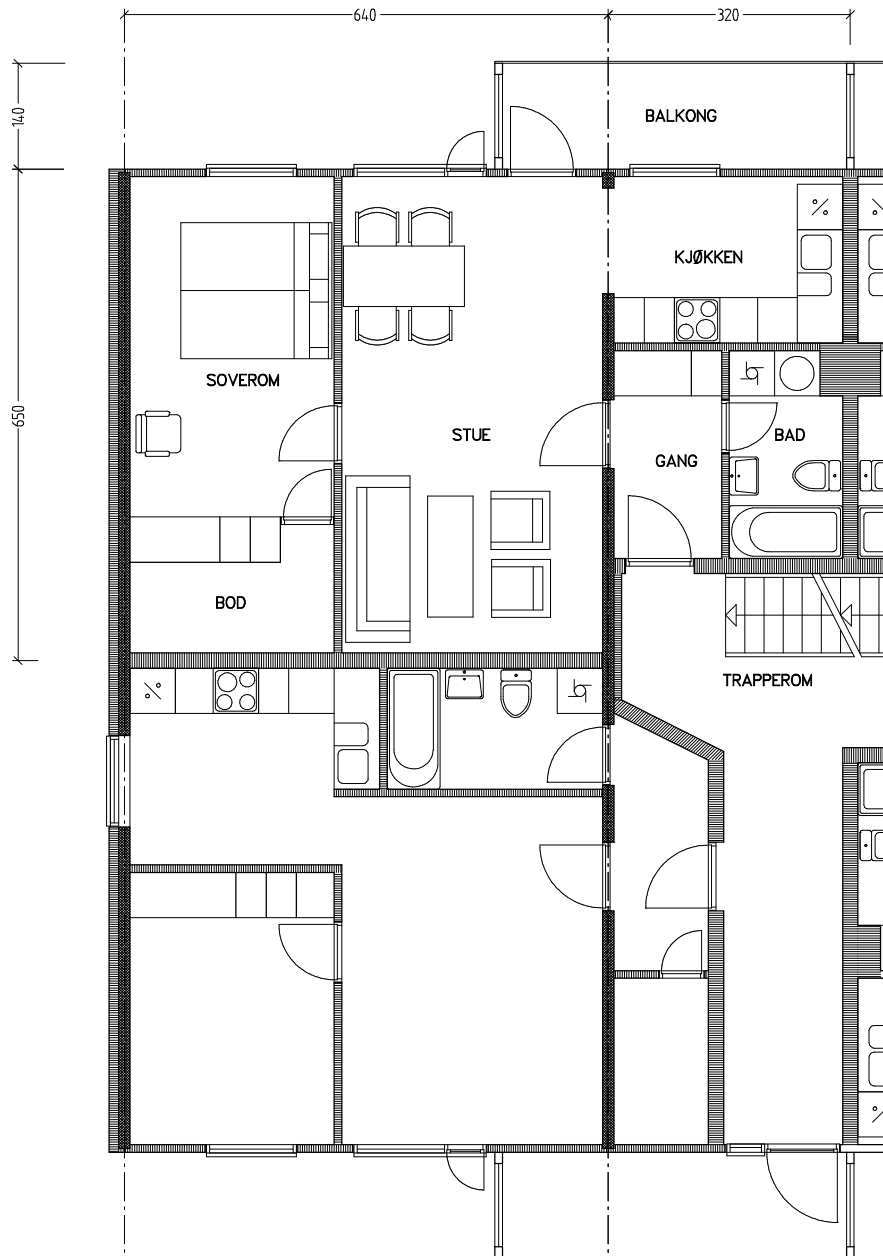

Stiftelsen Emma Hjorth Boligselskap

0 Målestokk 1:100 5m

Adresse	Leilighet	Garasje	Areal	Reg. nr.	Dato
Hellesvingen 66.12	2 rom	66.12	56 m ²	068	17.10.2019