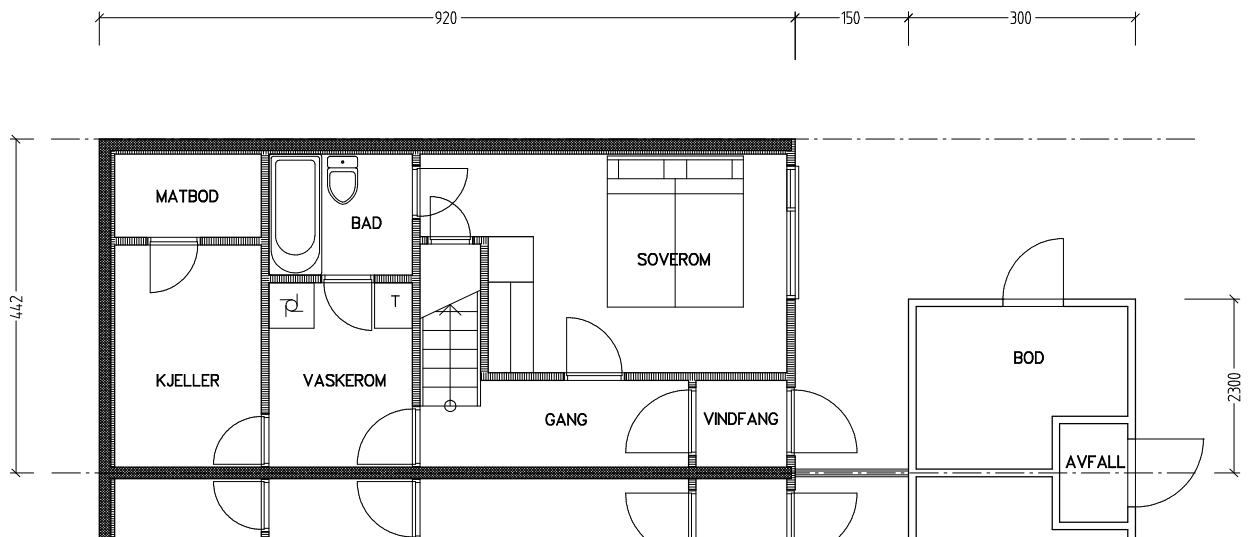

Stiftelsen Emma Hjorth Boligselskap

Plan 1. etasje

Plan u. etasje

0 Målestokk 1:100 5m

Adresse	Leilighet	Garasje	Areal	Reg. nr.	Dato
J.A.Lippestadsvei 47	3 rom	47	75 m ²	192	22.11.2019