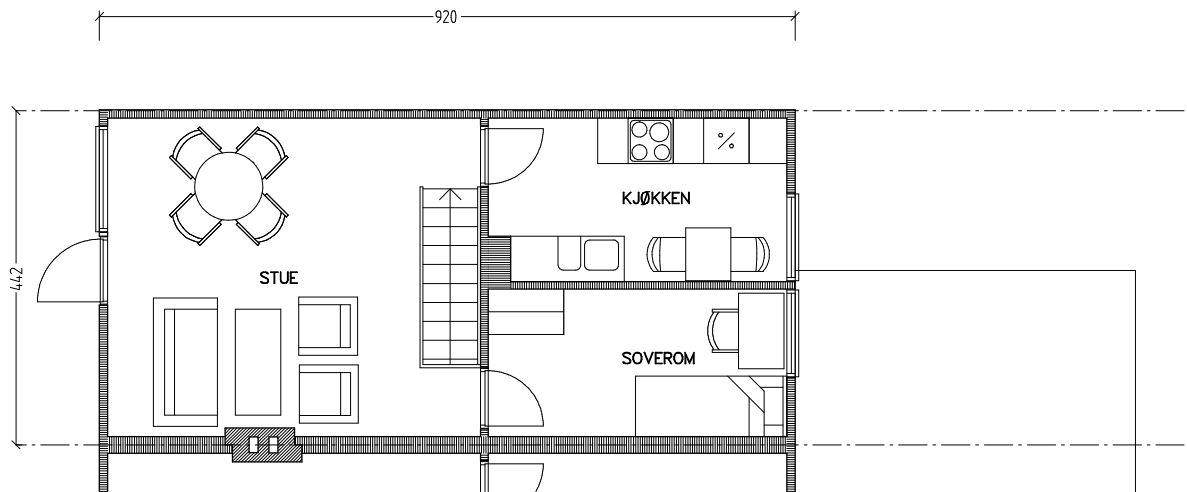

Stiftelsen Emma Hjorth Boligselskap

Plan 1. etasje

Plan u. etasje

0 Målestokk 1:100 5m

Adresse	Leilighet	Garasje	Areal	Reg. nr.	Dato
J.A.Lippestadsvei 47	3 rom	47	75 m ²	192	22.11.2019