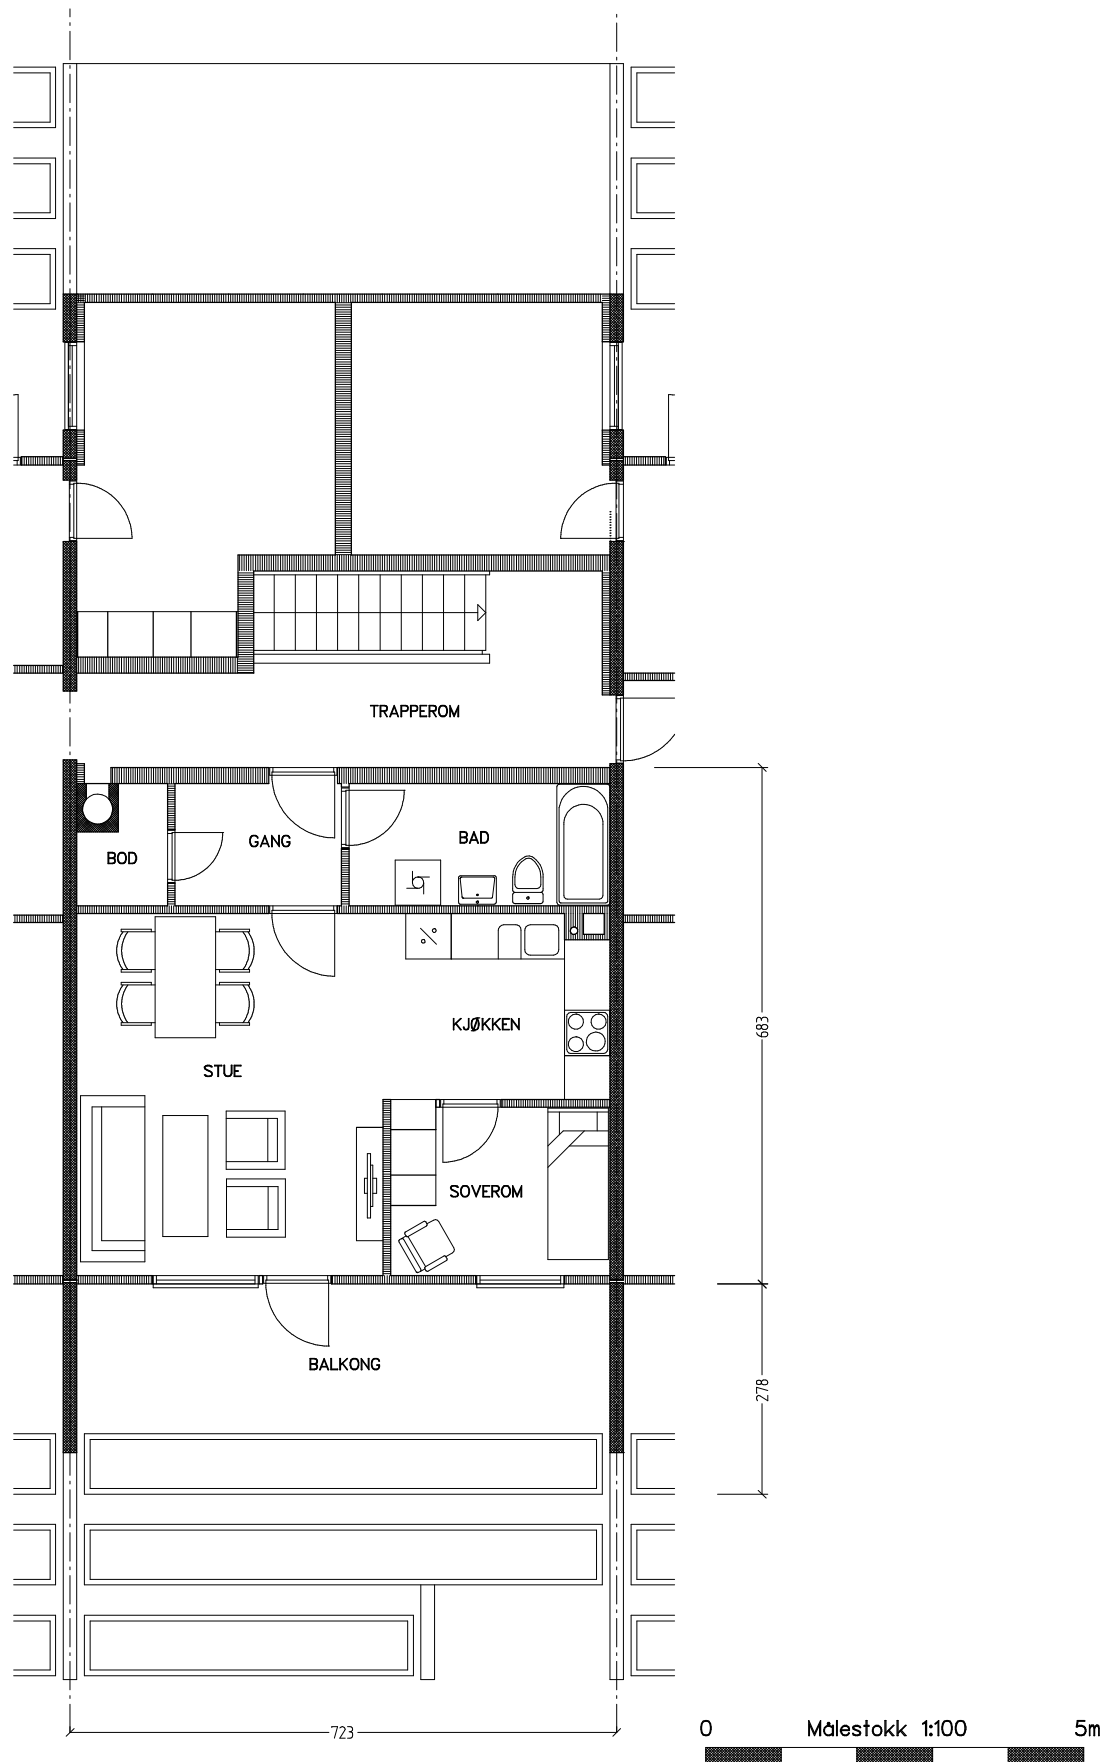

# Stiftelsen Emma Hjorth Boligselskap

Adresse	Leilighet	Garasje	Areal	Reg. nr.	Dato
J.A.Lippestadsvei 1.32	2 rom	1.32	46 m <sup>2</sup>	234	12.12.2019