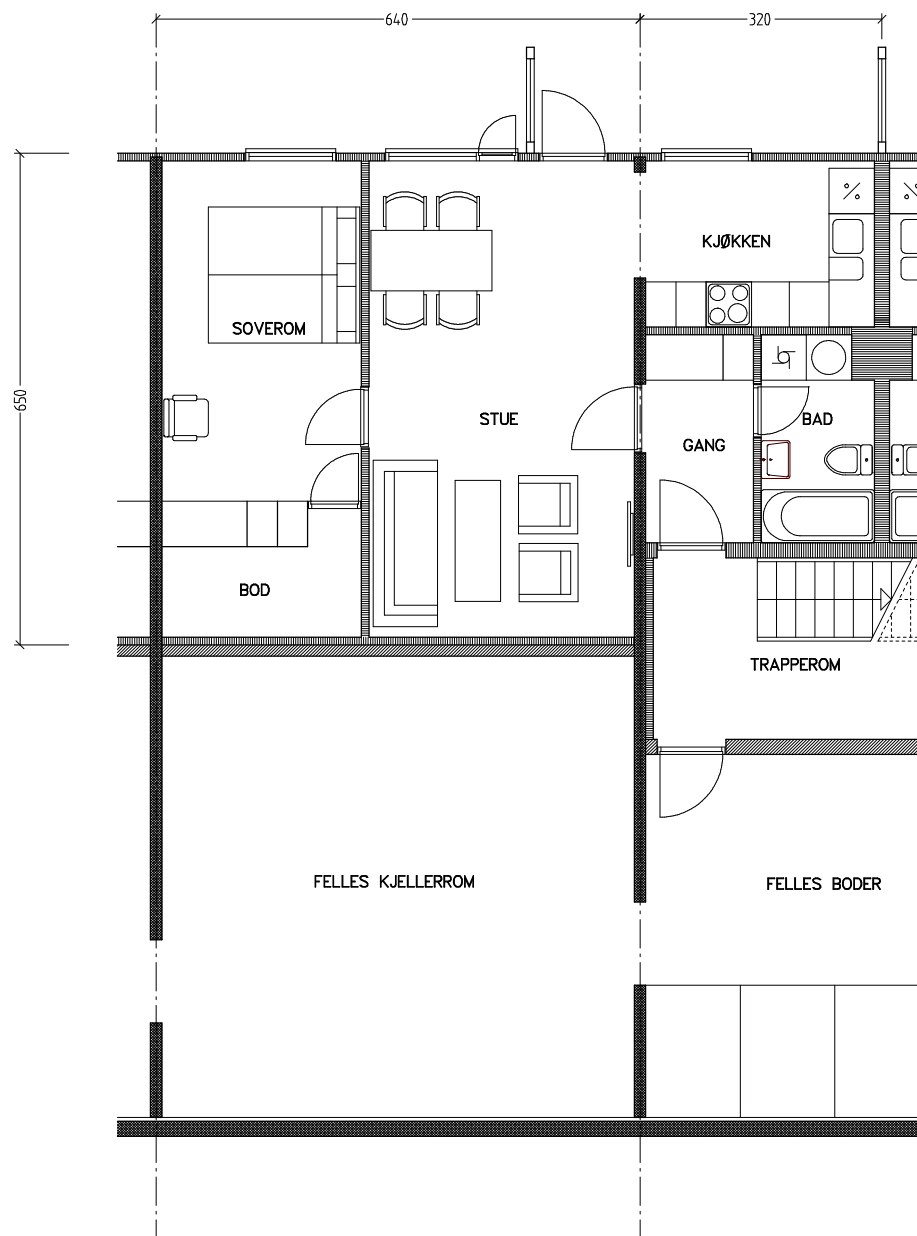

# Stiftelsen Emma Hjorth Boligselskap

0 Målestokk 1:100 5m

Adresse	Leilighet	Garasje	Areal	Reg. nr.	Dato
Hellesvingen 64.U2	2 rom	64.u2	56 m2	055	16.10.2019