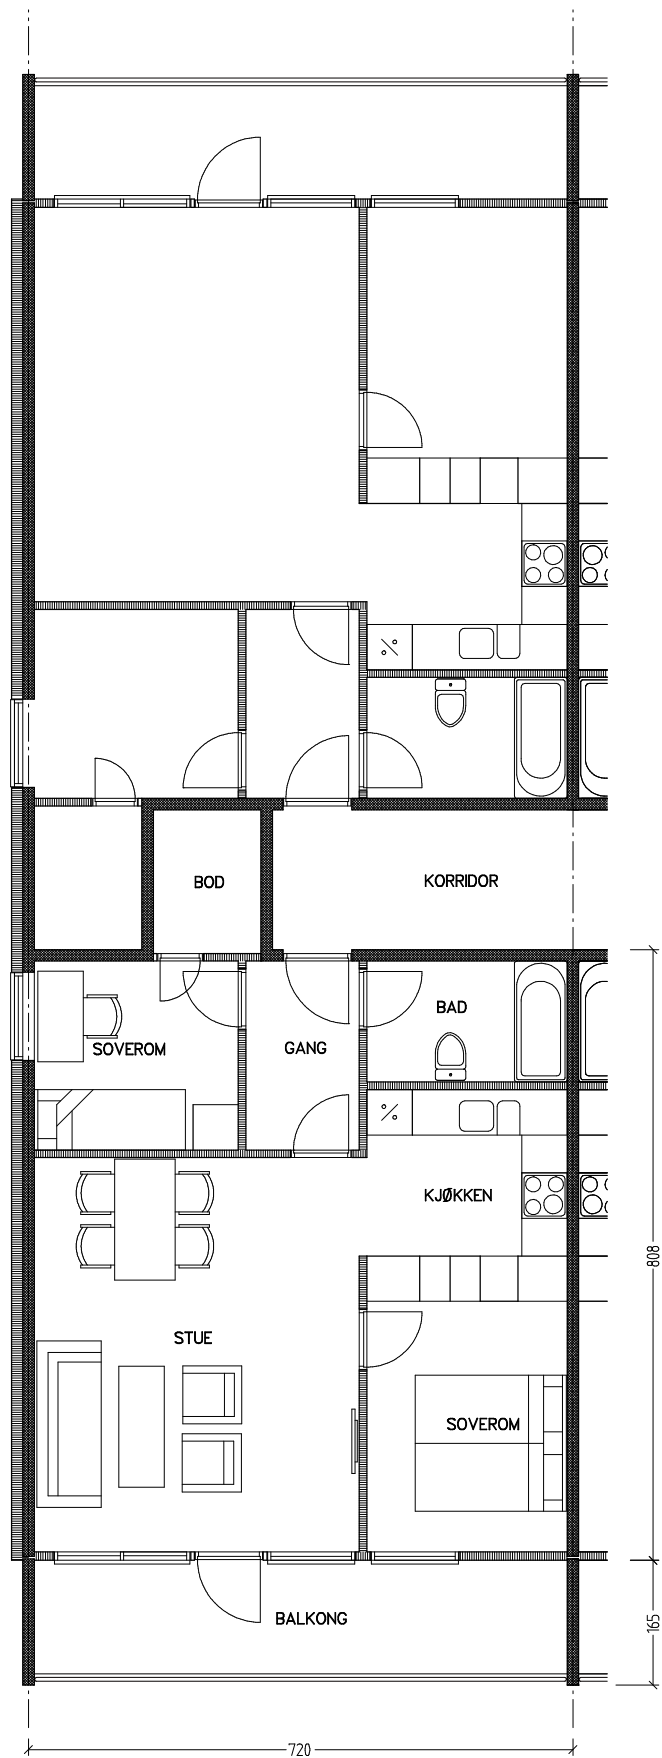

Stiftelsen Emma Hjorth Boligselskap

0 Målestokk 1:100 5m

Adresse	Leilighet	Garasje	Areal	Reg. nr.	Dato
Åses vei 12.28	3 rom	12.28	58 m ²	140	19.11.2019