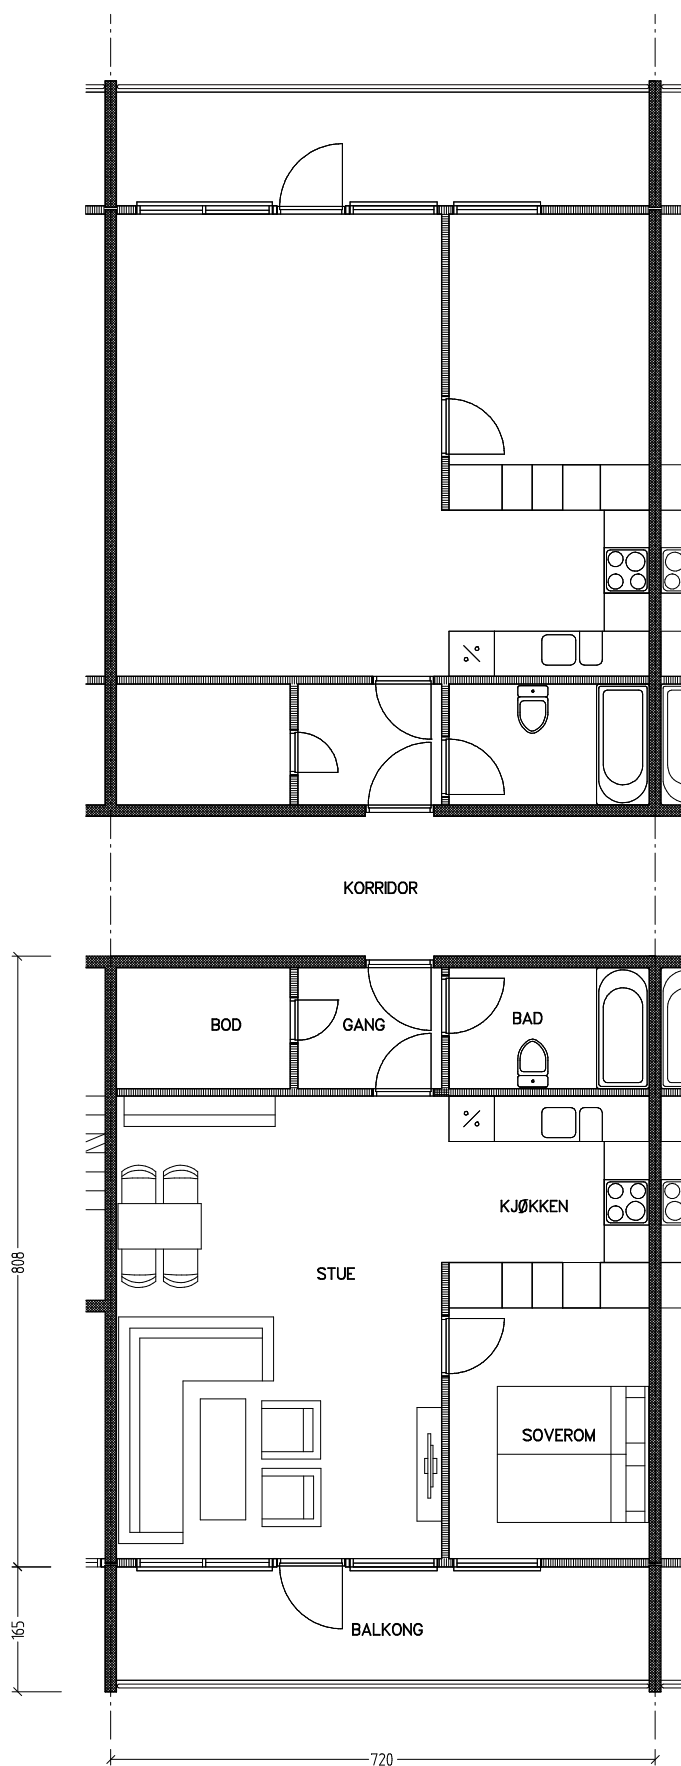

Stiftelsen Emma Hjorth Boligselskap

Adresse	Leilighet	Garasje	Areal	Reg. nr.	Dato
Åses vei 10.16	2 rom	10.16	55 m ²	096	18.11.2019