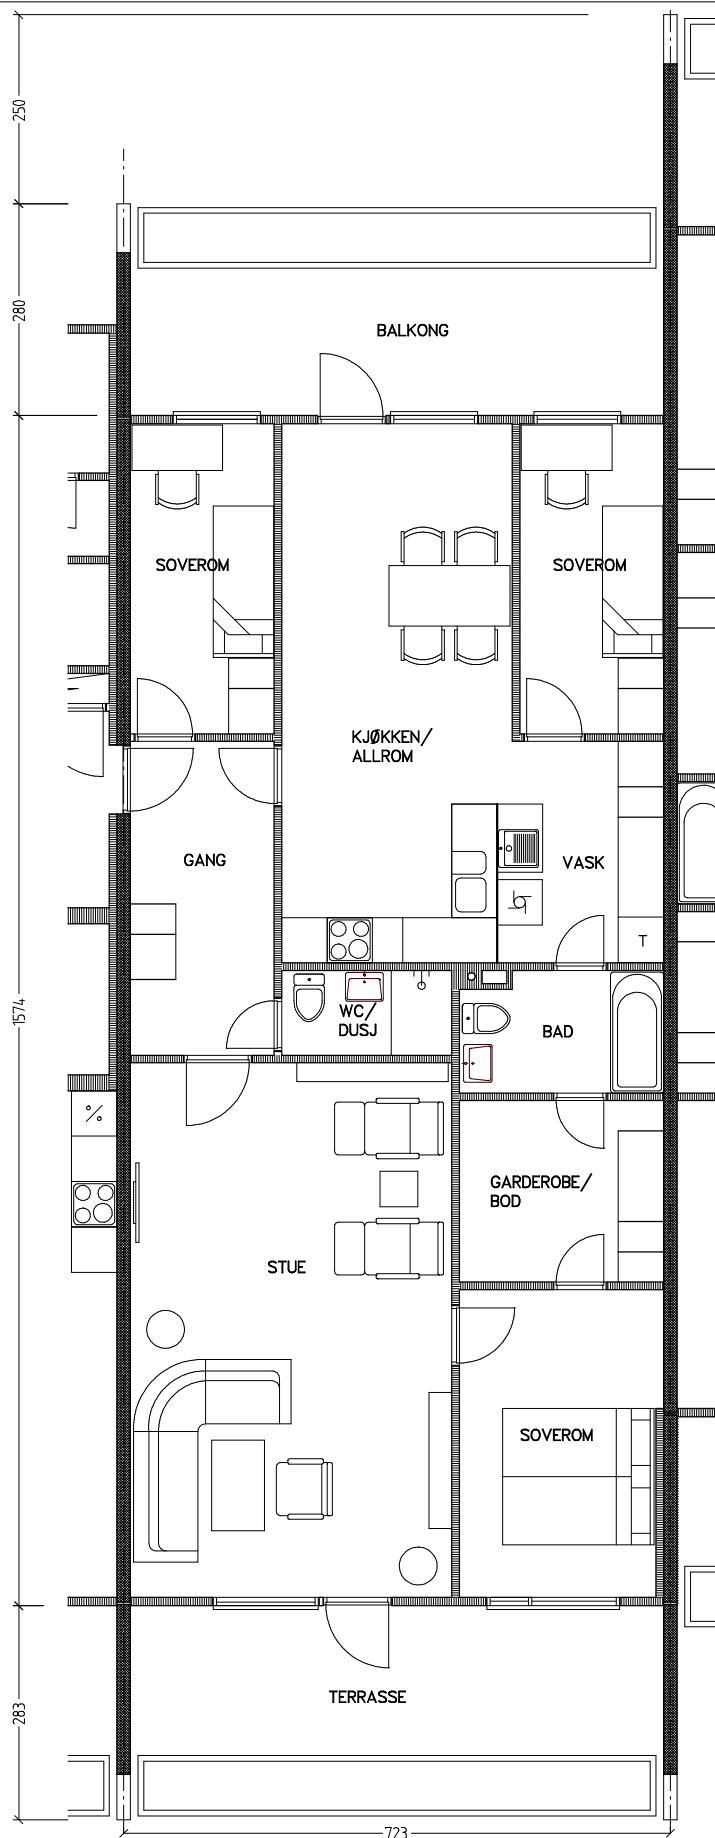

Stiftelsen Emma Hjorth Boligselskap

0 Målestokk 1:100 5m

Adresse	Leilighet	Garasje	Areal	Reg. nr.	Dato
J.A.Lippestadsvei 5.13	4 rom	5.13	104 m ²	213	24.11.2019