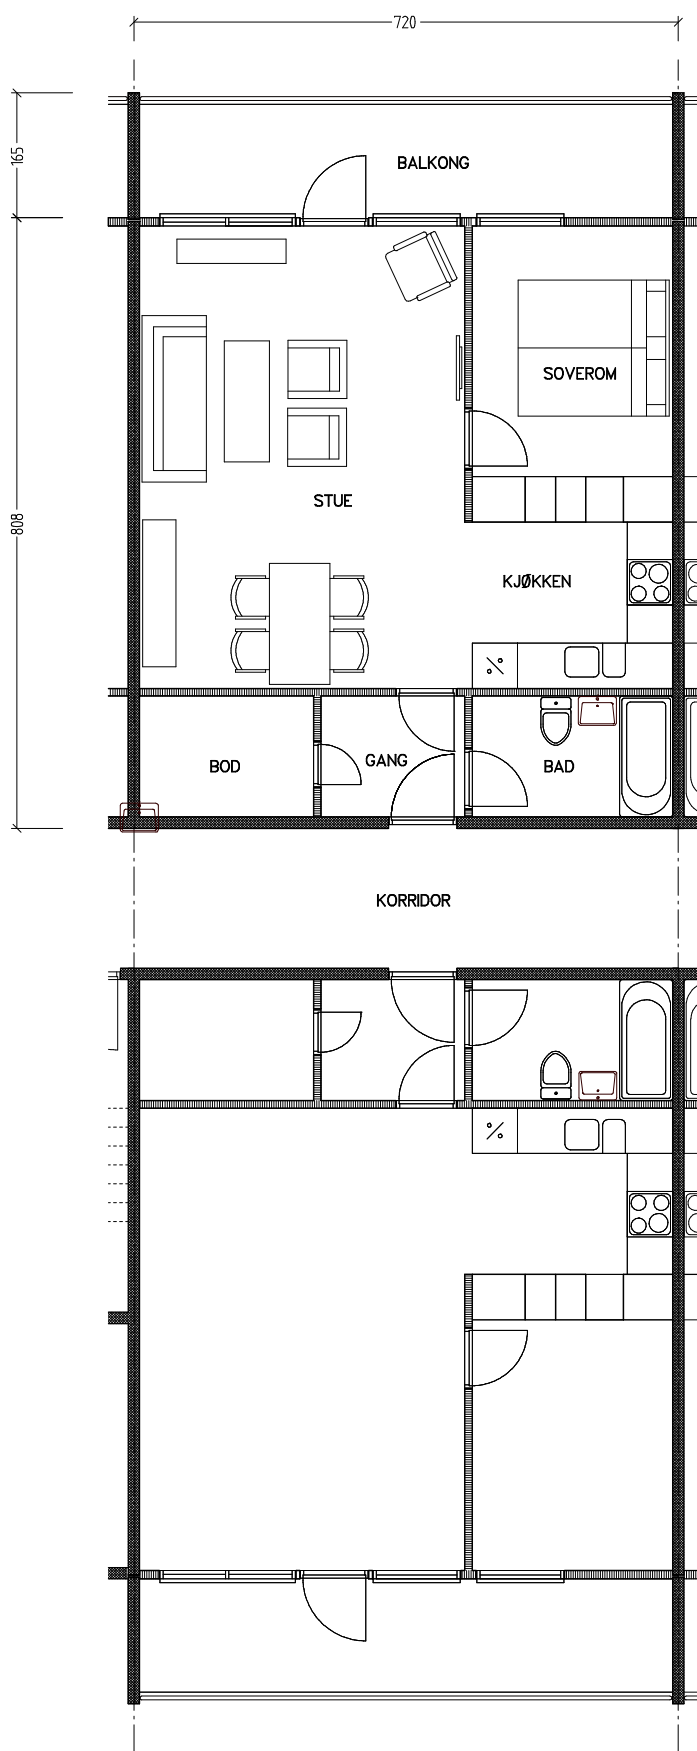

Stiftelsen Emma Hjorth Boligselskap

0 Målestokk 1:100 5m

Adresse	Leilighet	Garasje	Areal	Reg. nr.	Dato
Åses vei 10.U3	2 rom	nei	55 m ²	087	23.10.2019