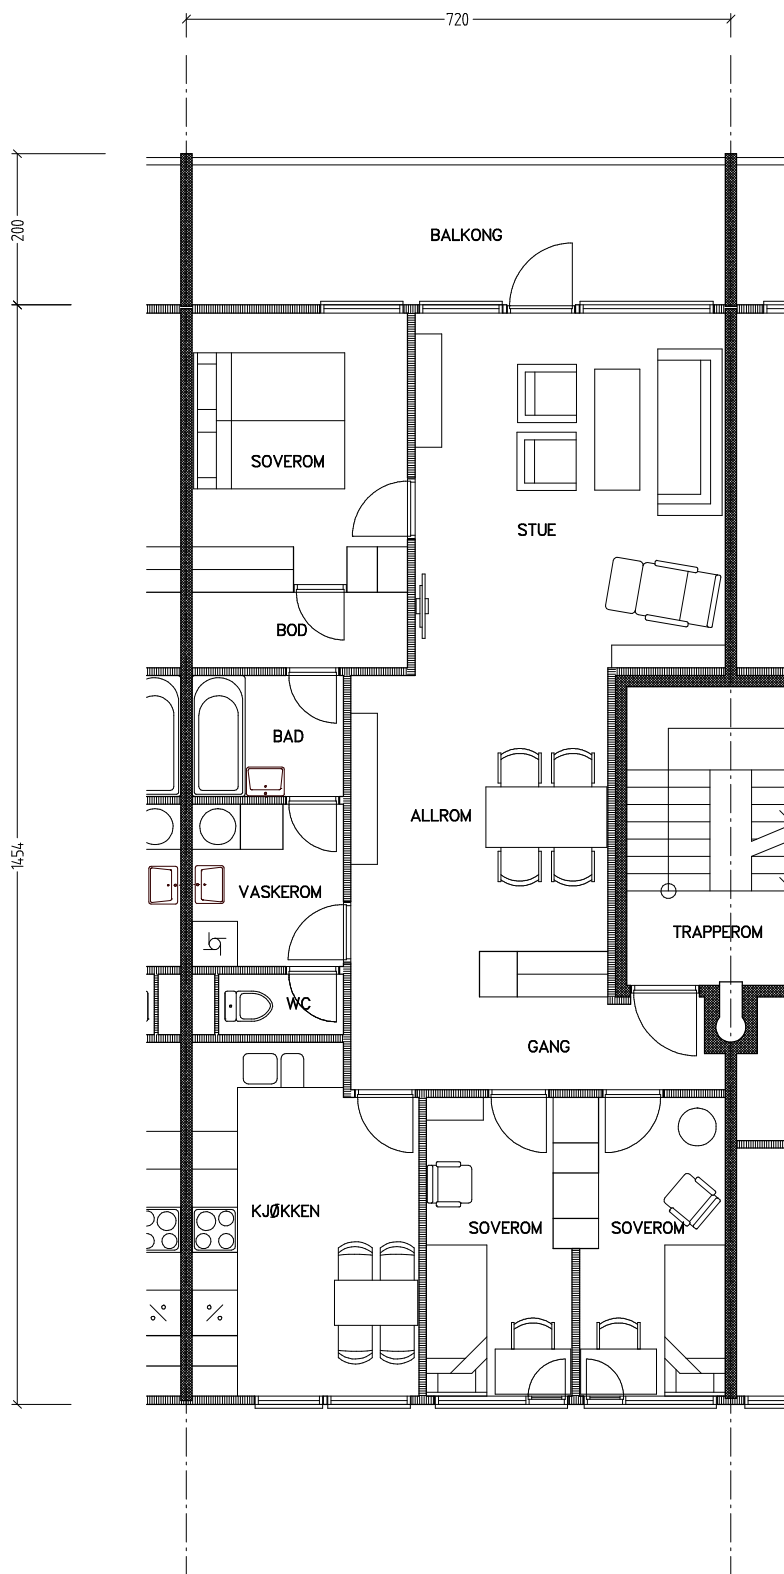

Stiftelsen Emma Hjorth Boligselskap

0 Målestokk 1:100 5m

Adresse	Leilighet	Garasje	Areal	Reg. nr.	Dato
Åses vei 4.21	4 rom	4.21	94 m ²	159	22.10.2019