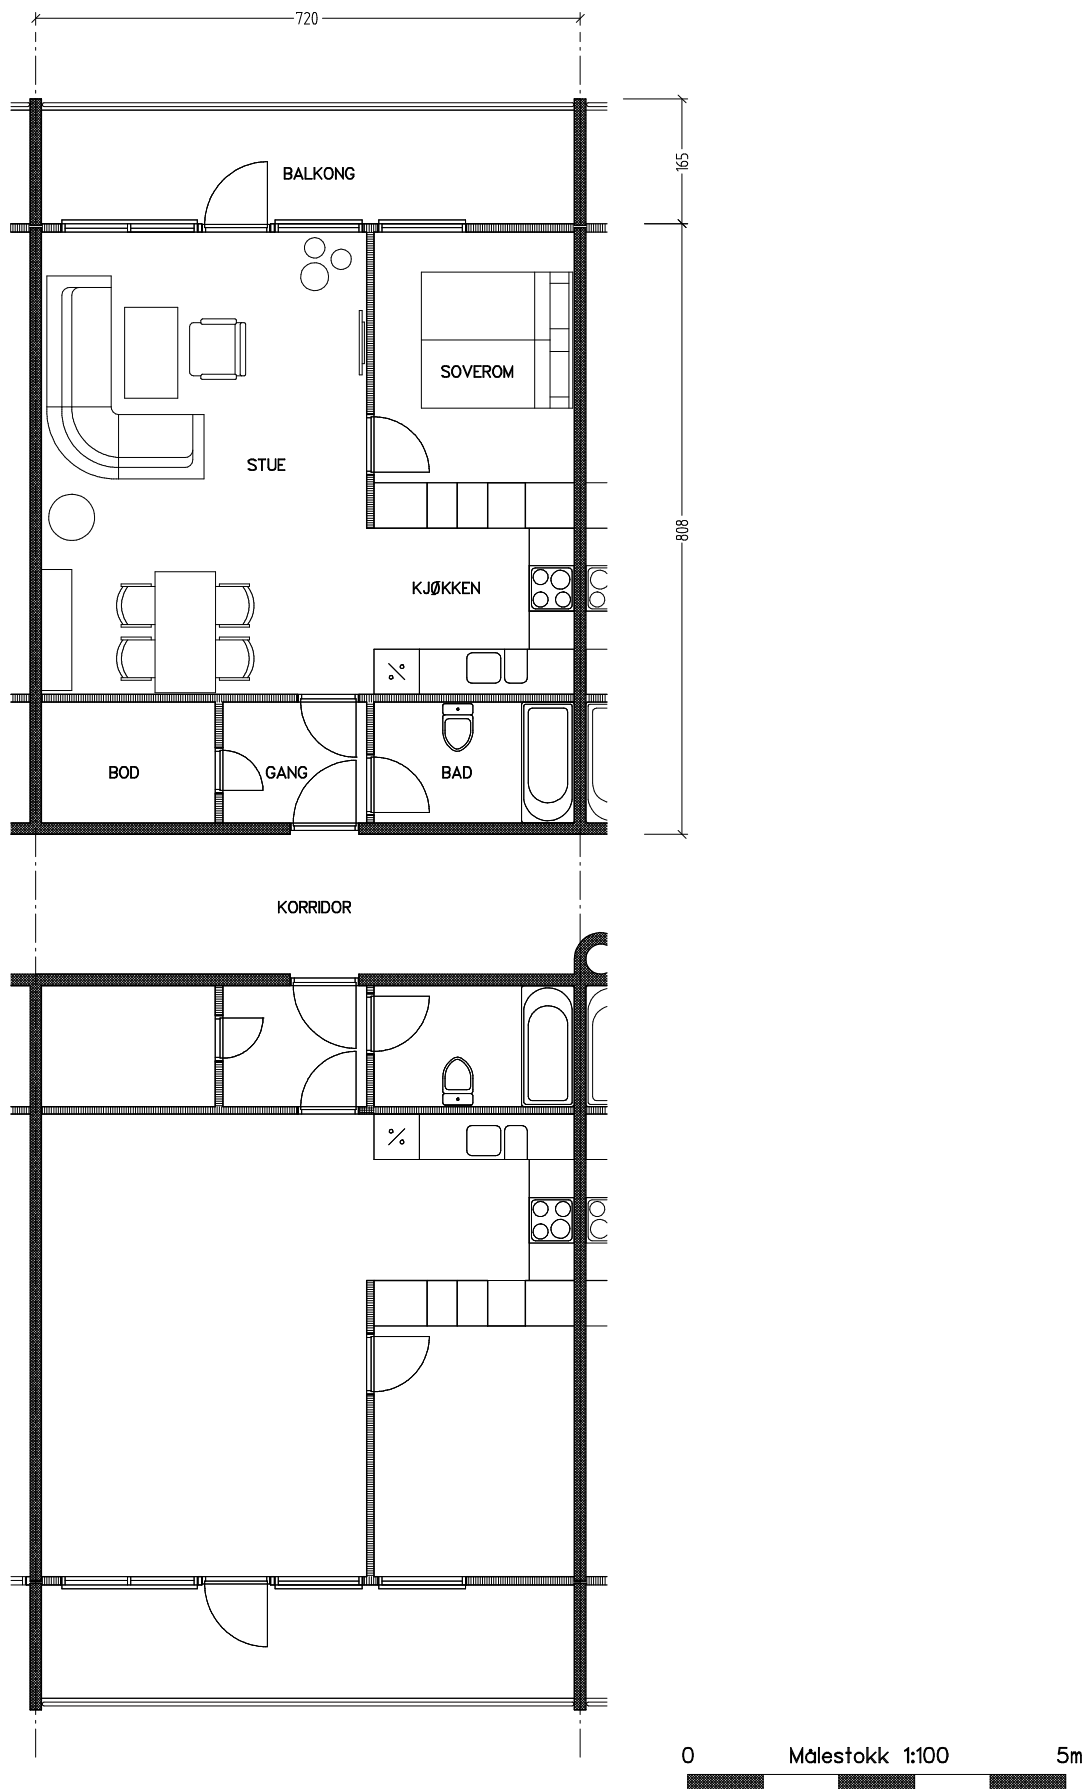

# Stiftelsen Emma Hjorth Boligselskap

| Adresse        | Leilighet | Garasje | Areal             | Reg. nr. | Dato       |
|----------------|-----------|---------|-------------------|----------|------------|
| Åses vei 10.31 | 2 rom     | 10.31   | 55 m <sup>2</sup> | 106      | 19.11.2019 |