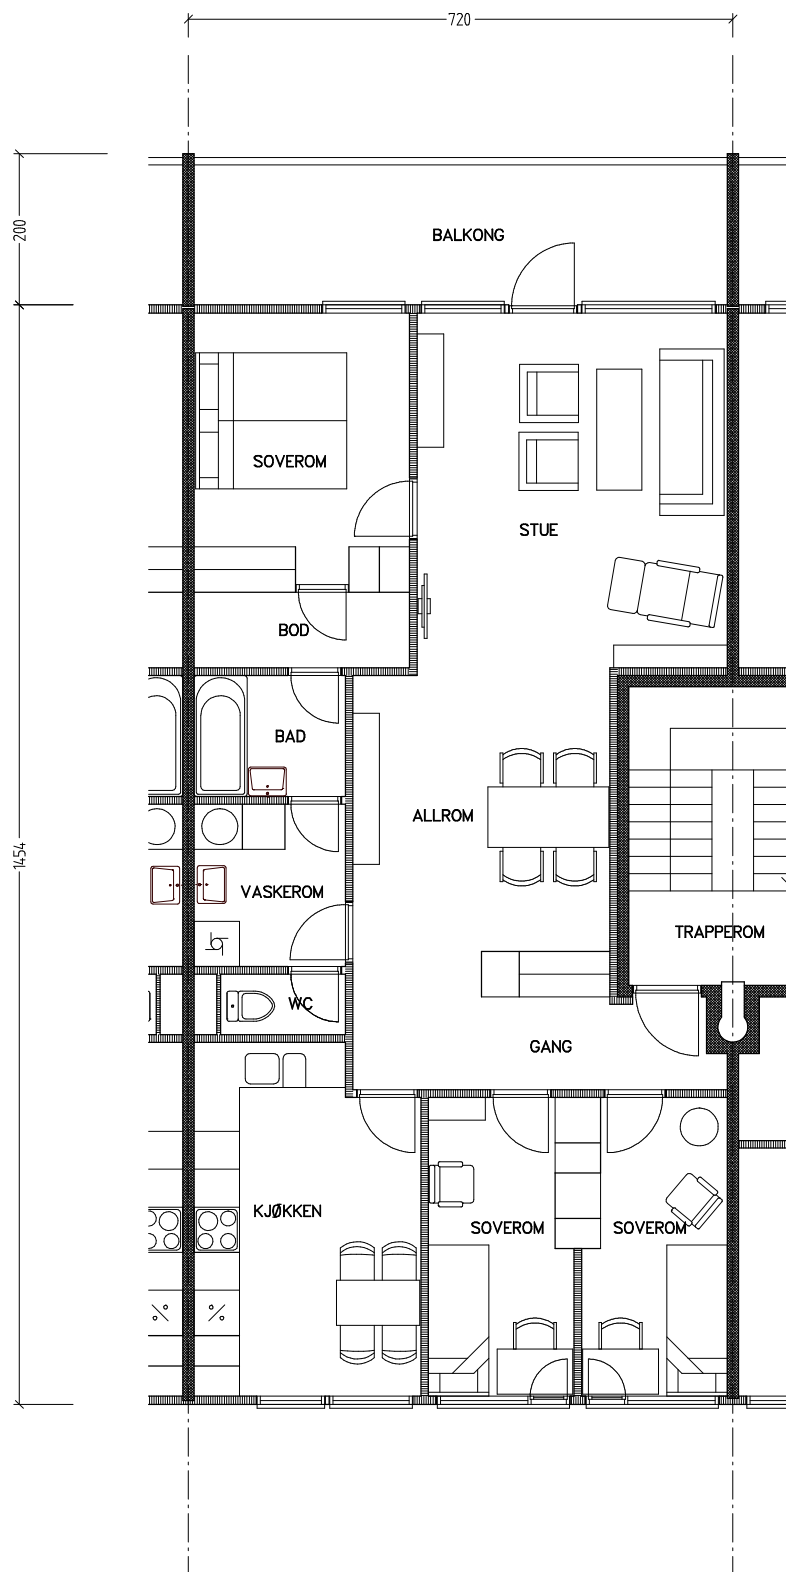

Stiftelsen Emma Hjorth Boligselskap

0 Målestokk 1:100 5m

| Adresse | Leilighet | Garasje | Areal | Reg. nr. | Dato |
|---------------|-----------|---------|-------------------|----------|------------|
| Åses vei 4.41 | 4 rom | 4.41 | 94 m ² | 163 | 22.10.2019 |