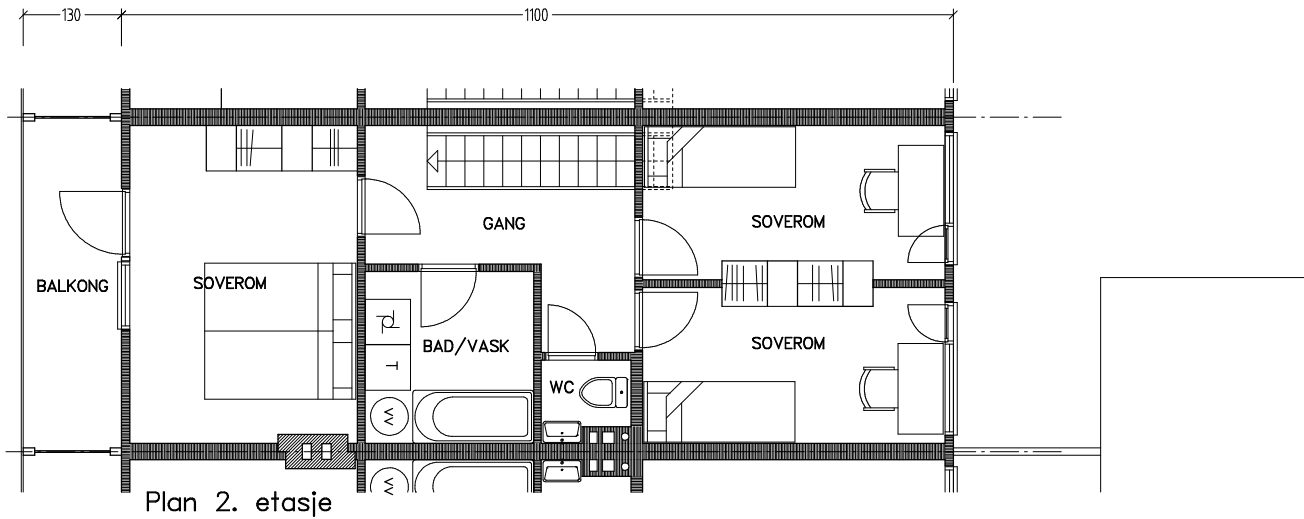

Stiftelsen Emma Hjorth Boligselskap

0 Målestokk 1:100 5m

Adresse	Leilighet	Garasje	Areal	Reg. nr.	Dato
Hellesvingen 31	4 rom	nei	92 m ²	017	15.12.2019