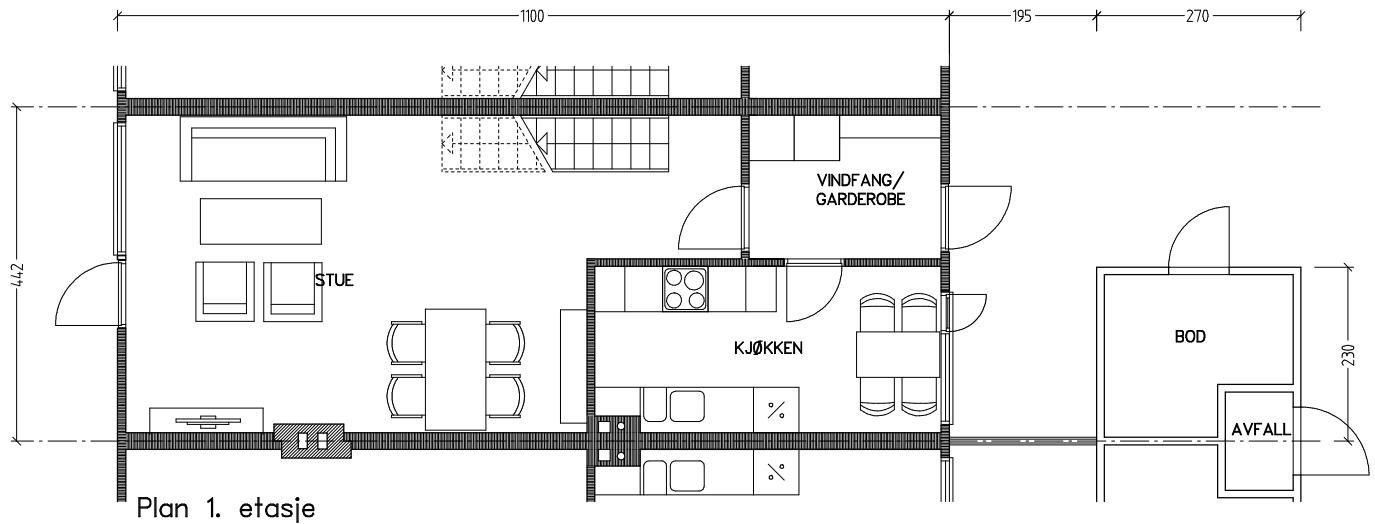

Stiftelsen Emma Hjorth Boligselskap

0 Målestokk 1:100 5m

Adresse	Leilighet	Garasje	Areal	Reg. nr.	Dato
Hellesvingen 31	4 rom	nei	92 m ²	017	15.12.2019