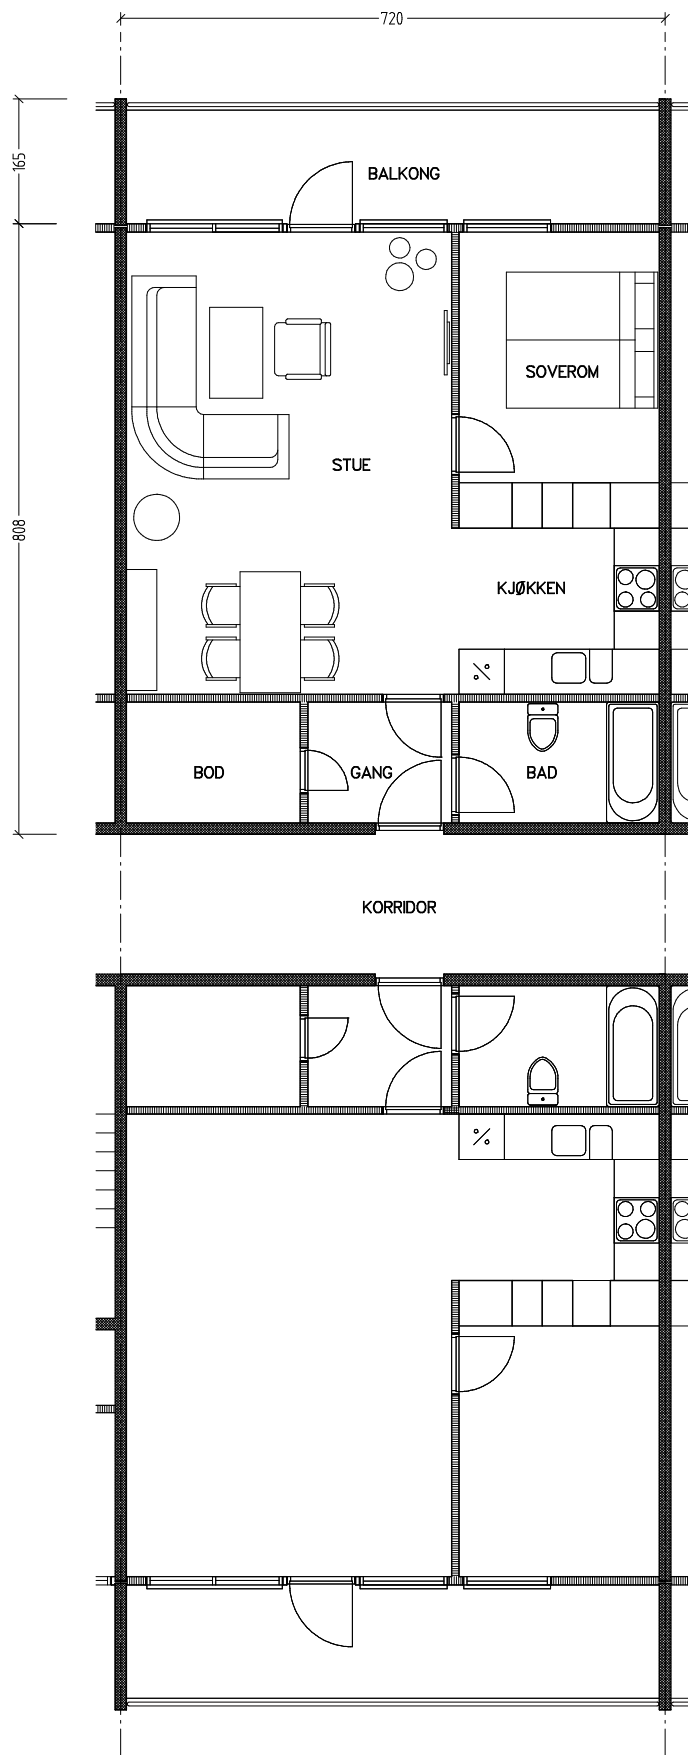

Stiftelsen Emma Hjorth Boligselskap

Adresse	Leilighet	Garasje	Areal	Reg. nr.	Dato
Åses vei 10.23	2 rom	nei	55 m ²	100	19.11.2019