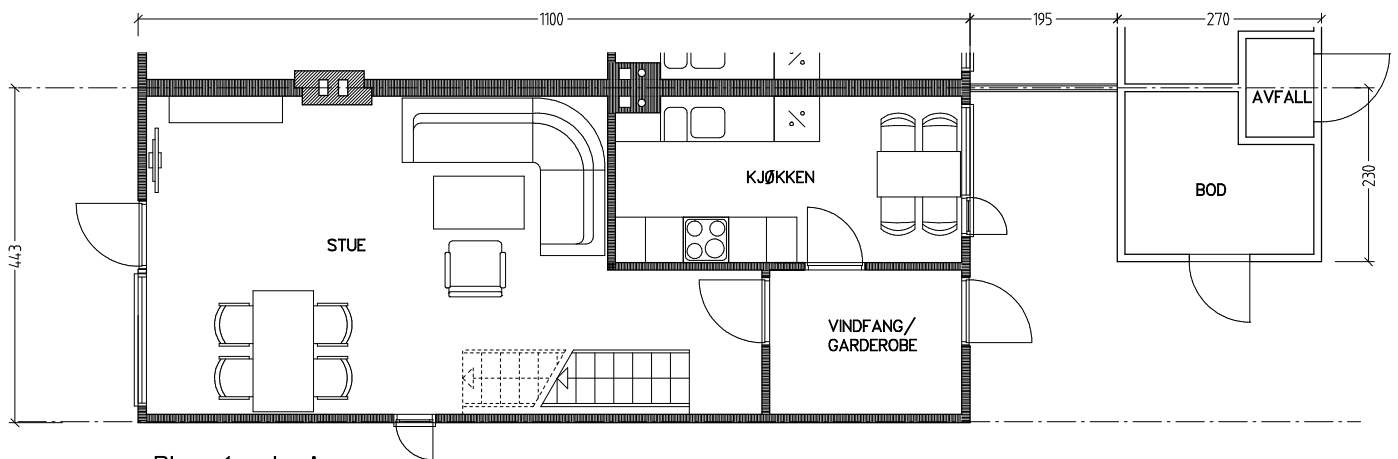

Stiftelsen Emma Hjorth Boligselskap

Plan 2. etasje

Plan 1. etasje

0 Målestokk 1:100 5m

Adresse	Leilighet	Garasje	Areal	Reg. nr.	Dato
Hellesvingen 33	4 rom	nei	92 m ²	015	15.12.2019