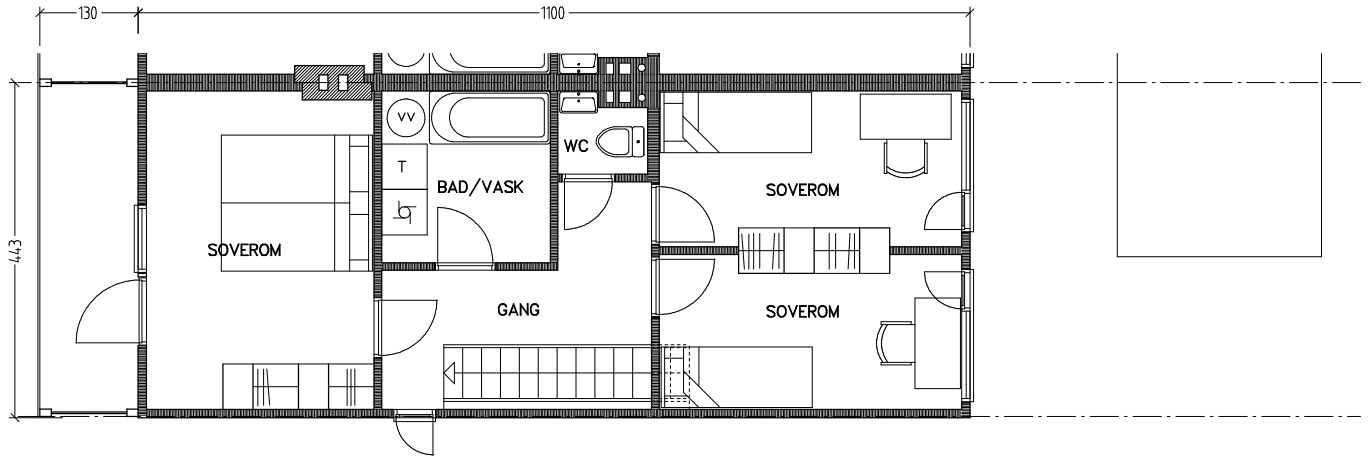

Stiftelsen Emma Hjorth Boligselskap

Plan 2. etasje

Plan 1. etasje

0 Målestokk 1:100 5m

Adresse	Leilighet	Garasje	Areal	Reg. nr.	Dato
Hellesvingen 33	4 rom	nei	92 m ²	015	15.12.2019