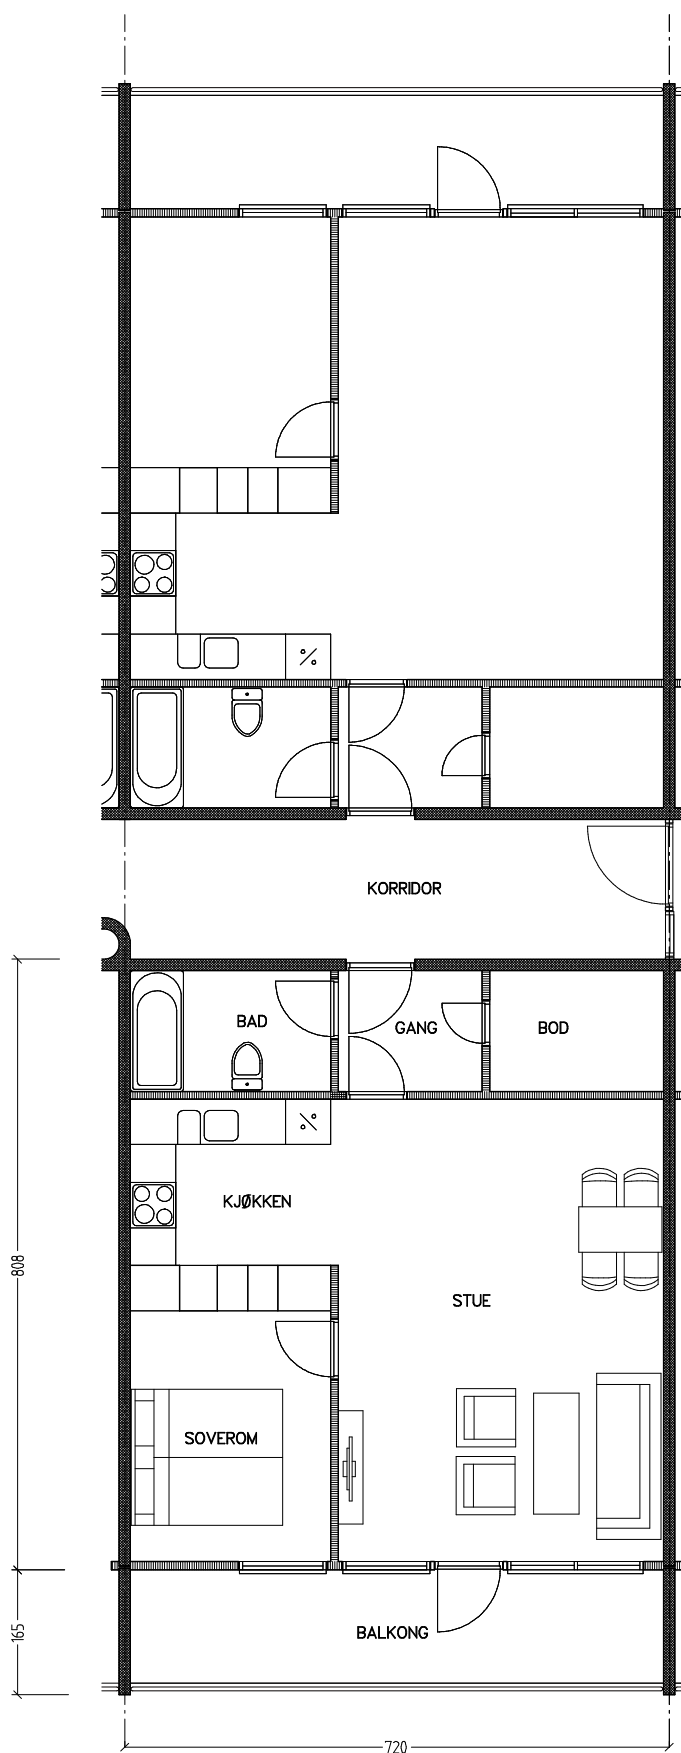

Stiftelsen Emma Hjorth Boligselskap

0 Målestokk 1:100 5m

Adresse	Leilighet	Garasje	Areal	Reg. nr.	Dato
Åses vei 12.15	2 rom	nei	55 m ²	0130	18.11.2019