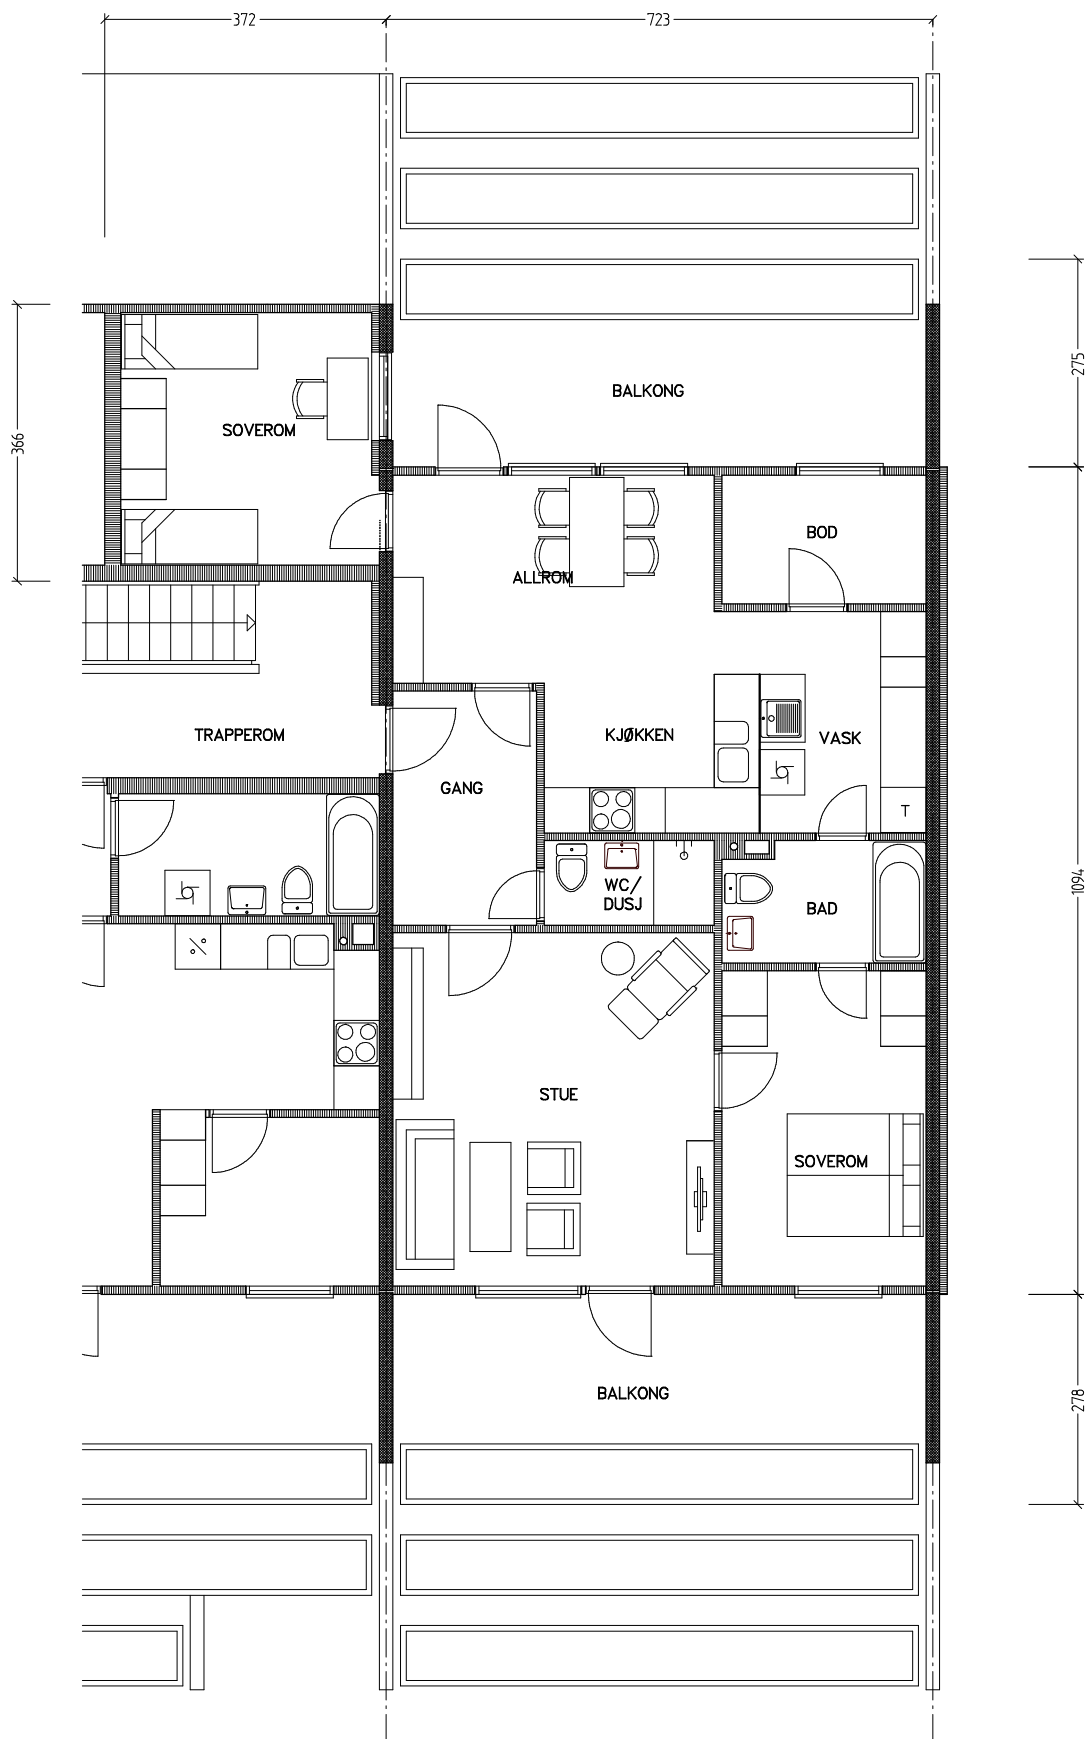

Stiftelsen Emma Hjorth Boligselskap

0 Målestokk 1:100 5m

Adresse	Leilighet	Garasje	Areal	Reg. nr.	Dato
J.A.Lippestadsvei 1.33	3 rom	1.33	81 m ²	235	12.12.2019